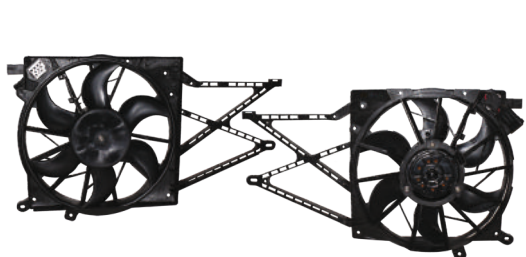

RFM 2310

KULLANILDIĞI ARAÇLAR

OPEL CORSA C 1.6 / 1.8 KLİMASIZ 2001->
OPEL VECTRA 1.6 BENZİNLİ
ÇİTALI FAN MOTORU

Volt : 12 V
Watt : 300 W
Çap : 390 mm

OEM NO : 201774 / 1314443 / 1341331

RFM 2320

KULLANILDIĞI ARAÇLAR