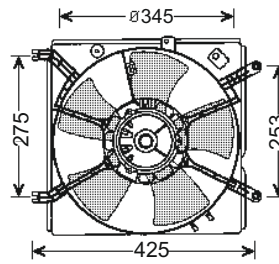

RFM 1750

KULLANILDIĞI ARAÇLAR
TOYOTA RAV4 2001 --> 2003
FAN MOTORU

Volt : 12 V
Çapı : 345 mm

OEM NO :
1636123050 / 1636320050 / 1671128150