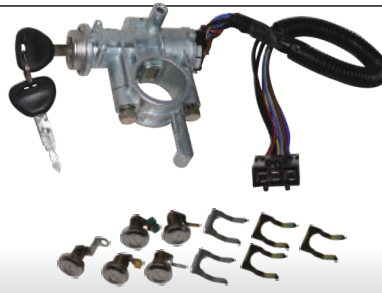

SU 820 SUZUKI CARRY
KONTAK ANAHTARI
OEM NO : 3711079000 /
3711079001 / 371108200

MI 690 MITSUBISHI L300
MİNİBUS / L300 PANELVAN
1988->1999 L300 KOMPLE
KONTAK+ KAPI SIFRE
TAKIMI
OEM NO : MB364965 /
MB541589