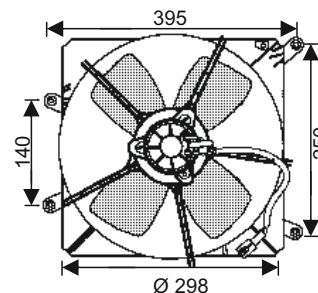

RFM 4410

KULLANILDIĞI ARAÇLAR
SUZUKI ALTO FAN MOTORU / TOYOTA COROLLA AE100 1993->1995

Volt : 12
Çap : 298 mm

OEM NO : 17100C81061