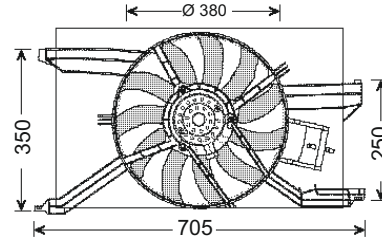

Watt : 200 W

OEM NO : 201830 / 1341176 / 1341321 / 1341345
Çap : 315 mm

RFM 2155

KULLANILDIĞI ARAÇLAR

OPEL VECTRA C 1.6 ÇERÇEVELİ
OPEL VECTRA C 1.6 16 V 2003 -->
OPEL VECTRA C 1.8 16 V 2003 -->
OPEL VECTRA C 2.2 16 V 2003 -->
OPEL VECTRA C 1.8 16 V C.A. 2003 -->
OPEL SIGNUM 1.8 16 V KLİMALI