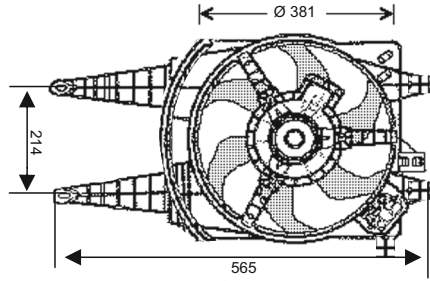

RFM 1628

KULLANILDIĞI ARAÇLAR
FIAT PALIO
FAN MOTORU

Volt : 12 V
Watt : 240 W
Çapı: 381 mm

OEM NO :46777297 / 46789115