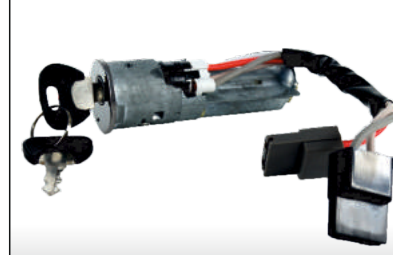

KA 0116 PEUGEOT 306
7A / 7B / 7C 1994->2001
PEUGEOT PARTNER
1998->
CITROEN XSARA 1998->
OEM NO : 252113 /
603079 / 416299