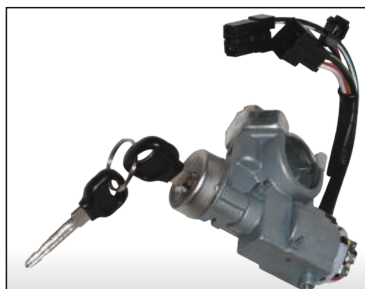

MA 760 MAZDA E2200
PANELVAN / MAZDA E2200
MINIBUS SİNYAL VE SILGI
KOLU
OEM NO : UA1366120B /
UB7166120

MA 780 MAZDA E2200
PANELVAN / MAZDA E2200
MINIBUS KONTAK
ANAHTARI
OEM NO : BA5476290 /
BC7176290