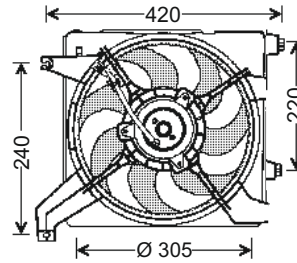

RFM 3060

KULLANILDIĞI ARAÇLAR
HYUNDAI ERA 1.4
RADYATOR FAN MOTORU

Volt : 12
Çap : 305 mm

OEM NO :
977301E000 / 977301E100