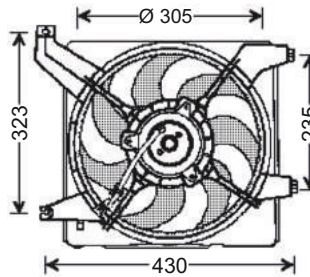

RFM 3033

KULLANILDIĞI ARAÇLAR
HYUNDAI ELENTA 1.6 / 1.8 / 2.0
2001 --> 2003
KLİMA FAN MOTORU

Volt : 12
Çap : 305 mm

OEM NO : 252312D000 /
253502D000 / 253862D000