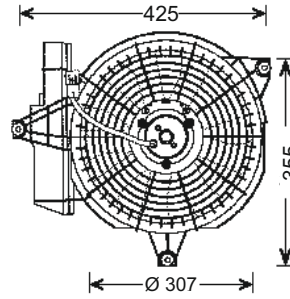

RFM 3124

KULLANILDIĞI ARAÇLAR
HYUNDAI SANTAFE 2.2 CRDI
2007-> KLİMA MOTORU

Volt : 12
Çap : 307 mm

OEM NO : 9773026150 /
9773026150 / 9773026200