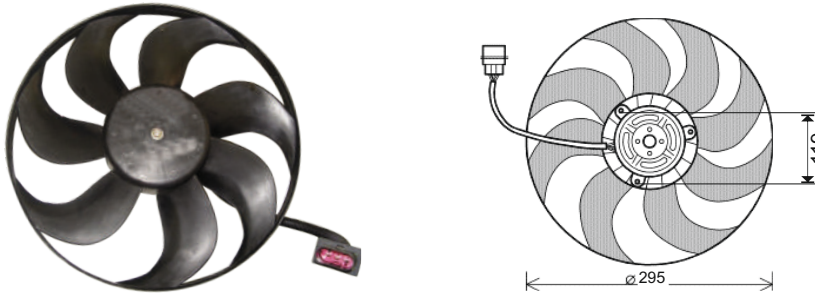

RFM 2024

KULLANILDIĞI ARAÇLAR

VW CADDY III 2003 -->
GOLF V / PASSAT 3C2 / JETTA III
POLO / SEAT ALTEA / ALTEA XL /
SKODA OCTAVIA SUPERB / 1.6 TDI /
1.9 TDI / 2.0 TDI KÜÇÜK KLİMA
FAN MOTORU

Volt : 12 V
Watt: 150 W
Çap : 295 mm

OEM NO :1K0959455DG