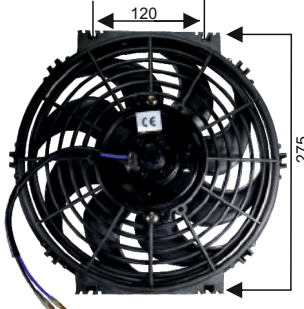

RFM 1108 H

KULLANILDIĞI ARAÇLAR
HELİS PERVANELİ
UNİVERSAL FAN MOTORU
TERS YÖNLÜ
10"

Volt : 12 V
Çap : 260 mm