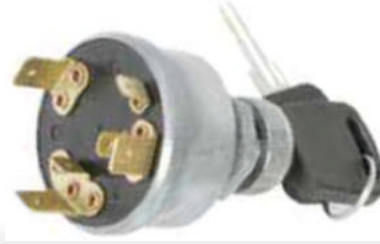

**KA 0035 BMC FATİH
MARS LI KONTAK
ANAHTARI**
OEM NO : 8R204749
SINGLE SWITCH