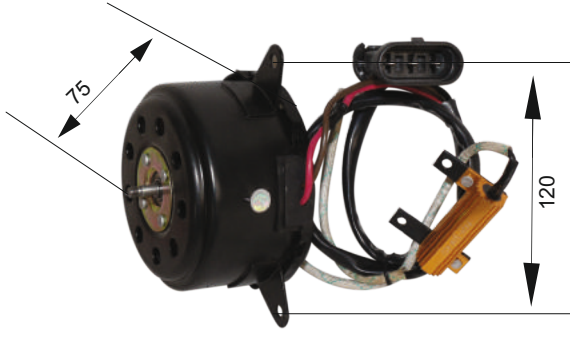

RFM 2280

KULLANILDIĞI ARAÇLAR

OPEL VECTRA B 1.6 KLİMASIZ
OPEL VECTRA B 1.8 KLİMASIZ
OPEL VECTRA B 2.0 KLİMASIZ
TEK FAN MOTORU PERVANESİZ

Volt : 12 V
Watt : 200 W
Çap : 101 mm

OEM NO :

201834 / 1341155 / 1341262