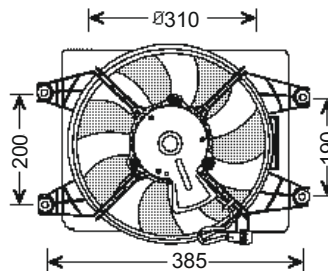

RFM 3035

KULLANILDIĞI ARAÇLAR
HYUNDAI ACCENT 1.3 / 1.5
2000 --> 2006
KLİMA FAN MOTORU

Volt : 12
Watt : 100 W
Çap : 310 mm

OEM NO : 9773025000 /
9773725000 / 9778625001