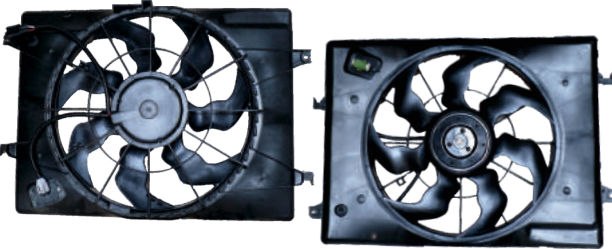

RFM 3032

KULLANILDIĞI ARAÇLAR
HYUNDAI ELENTA 2005->
FAN MOTORU

Volt : 12
Çap : 460 mm

OEM NO : 253800Q150