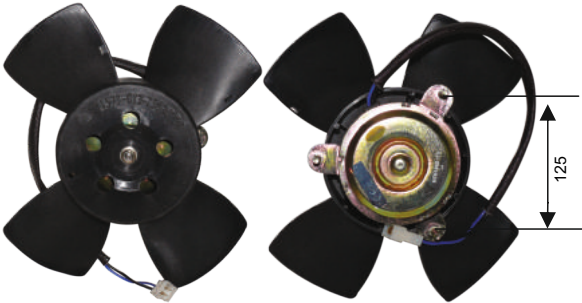

Volt : 12 V
Watt: 120 W
Çapı: 300 mm

MAKO NO :
 069402249 / 201175 /
 7608426 / 46517602

RFM 1652

KULLANILDIĞI ARAÇLAR

FIAT TEMPRA TEK FAN MOTORU
 PERVANESİZ

Volt : 12 V
Watt: 210 W
Çap : 75 mm

OEM NO :

201175 / 7608426 / 46517602 / 201176 / 7606543 / 7659426