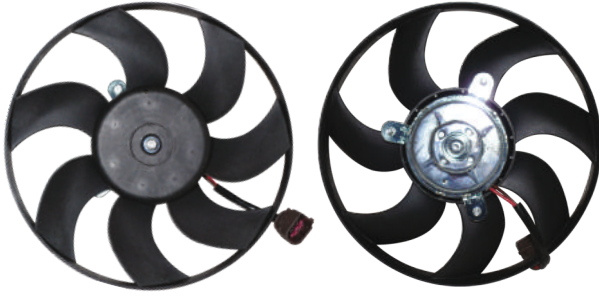

RFM 1925

KULLANILDIĞI ARAÇLAR

VW GOLF V / GOLF VI / OCTAVIA
PASSAT 3C2 1.6 TDI / 2.0 TDI
VW CADDY / GOLF PLUS / JETTA III
SUPERB SEAT ALTEA / TOLEDO 1.4
TSI / 1.9 TDI / 2.0 TDI MOTORLARA

Volt : 12 V
Çap : 295 mm

OEM NO : 1K0959455DH /
1K0959455ET / 1K0959455Q

RFM 1930

KULLANILDIĞI ARAÇLAR

SEAT IBIZA 1.4 16 V 2002 -->
SEAT CORDOBA 1.4 16 V 2002 -->
LEON 1.4 / 1.6 16 V 99 --> 2005
LEON 1.8 / 1.9 TDI 99 --> 2005
TOLEDO 1.4 / 1.6 / 1.8 / 1.9 TDI 1999 --> FABIA 1.0 99 --> 2002 / 1.4 16 V2000 -->
2002 / OCTAVIA 1.6 16 V 96 --> 2000 / 1.8 T 1996 --> / 2.0 1999 --> OCTAVIA 1.9
SDI / TDI 97 --> / GOLF 1.4 - 1.6 - 1.8 T - 1.9 TDI 97 --> / POLO 1.0 96 --> / 1.4
1995 --> / 1.6 1999 --> / 1.7 SDI 1998 --> / BORA 1.4 - 1.6 - 1.8T 2000 --> / 2.0 - 1.9
SDI - 1.9 TDI 1998 --> **OEM NO** : 6X0959455F / 200435

Volt : 12 V
Watt : 250 W
Çap : 350 mm