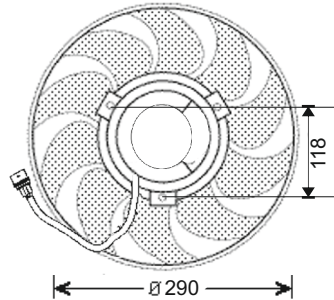

RFM 2000

KULLANILDIĞI ARAÇLAR

VOLKSWAGEN T5 2001 -->
KLİMA MOTORU

Volt : 12 V
Watt : 250 W
Çap : 290 mm

OEM NO :
7H0959455D / 0130303306