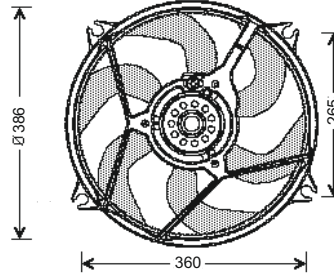

RFM 1565

KULLANILDIĞI ARAÇLAR

PEUGEOT PARTNER / 307
CITROEN BERLINGO 2003 -->

Volt : 12 V
Çapı: 386 mm

OEM NO : 1253C8