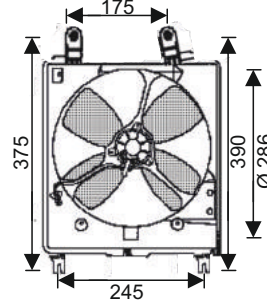

RFM 4340

KULLANILDIĞI ARAÇLAR
MAZDA 323 1985 -> 1992

Volt : 12
Çap : 286 mm

OEM NO : B61H1515A0 / B61W15025BA / B61W15210 / FEH515140