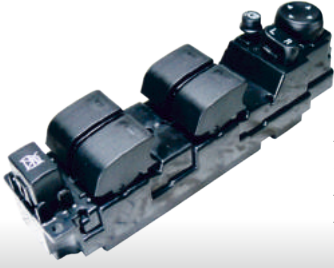

AN 1586 MAZDA 6 2007->
SOL ÖN DÖRT CAM
ANAHTARI 25PIN
OEM NO : GP7A66350C

AN 1588 MAZDA 6 DYNAMIC
2009-2012 ELEKTRİKLİ
AYNA AYARLI DORT CAM
ANAHTARI
OEM NO : GS1E66350A

AN 1590 MAZDA 6 2003-
2008 / PROTEGE 2000->
2008 ÖN TEK CAM
ANAHTARI
OEM NO : GE4T66370A