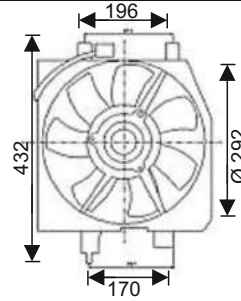

RFM 4350

KULLANILDIĞI ARAÇLAR
MAZDA 626 1.8 / 2.0

Volt : 12
Çap : 292 mm

OEM NO : FS8W15035