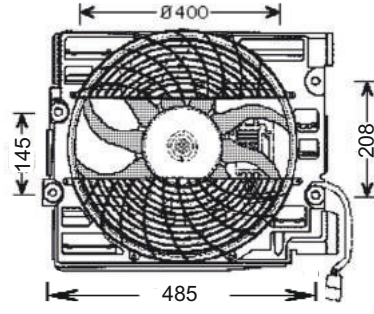

RFM 3630

KULLANILDIĞI ARAÇLAR

BMW 5 SERİSİ 1995 --> 2004
5.20i / 5.23i / 5.25i / 5.35i / 5.25TD / 5.25 TDS

Volt : 12
Çap : 400 mm

OEM NO :

64548370993 / 64548380780 / 8370993 / 8380780