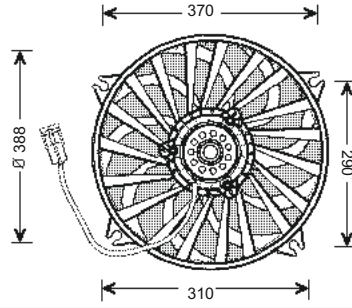

RFM 1560

KULLANILDIĞI ARAÇLAR

PEUGEOT 306 1.4i / 1.6 / 1.9 D / 2.0 D
PEUGEOT PARTNER
KLİMALI FAN MOTORU 2002 -->

Volt : 12 V
Çapı: 388 mm

OEM NO : 125373 / 125490 / 1308H2 / 1250F8 / 1250G2 / 1253A6