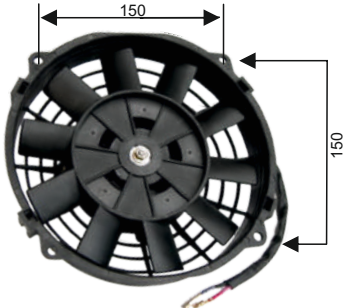

RFM 1142

KULLANILDIĞI ARAÇLAR
PERVANELİ FAN MOTORU
7"

Volt : 24 V
Çapı : 190 mm