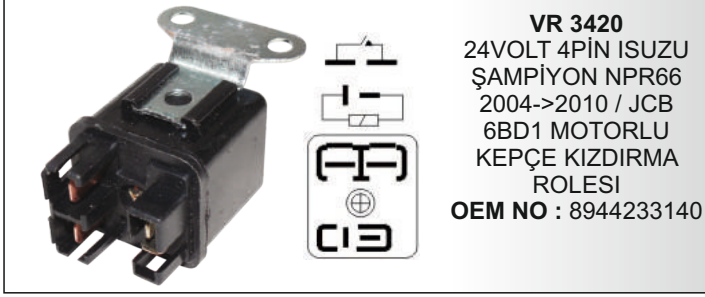

VR 3610 12VOLT 5PİN
YUVARLAK SOKETLİ
RENAULT CLIO /
MEGANE / PEUGEOT
306 / 307 FAN
MOTORU ROLESİ
OEM NO : 7700755267
/ 7700810930 /
7702082573 /
770804117