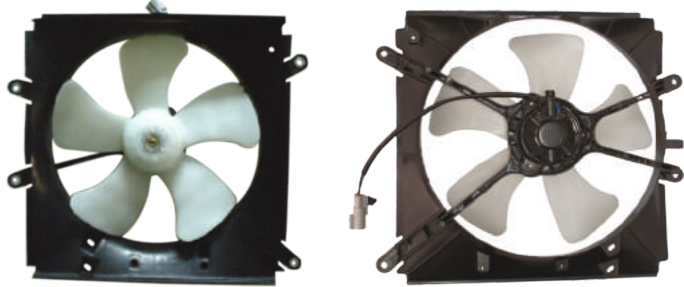

RFM 1705

KULLANILDIĞI ARAÇLAR

TOYOTA COROLLA 1.6 GLI
AE101 / AE111 1993 --> 1997
4A-FE, 7A-FE MOTORLARA

FAN MOTORU

Volt : 12 V
Çapı: 366 mm

OEM NO :

1636111020 / 1636374020 / 167115270