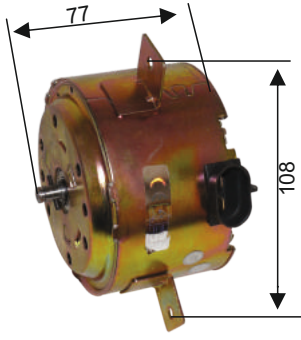

RFM 1545

KULLANILDIĞI ARAÇLAR

FIAT DOBLO
FIAT PALIO JTD
DOĞAN / ŞAHİN SOKETLİ
TEK FAN MOTORU PERVANESİZ

Volt : 12 V
Watt : 240 W

MAKO NO :

06940119600099

OEM NO :

914866