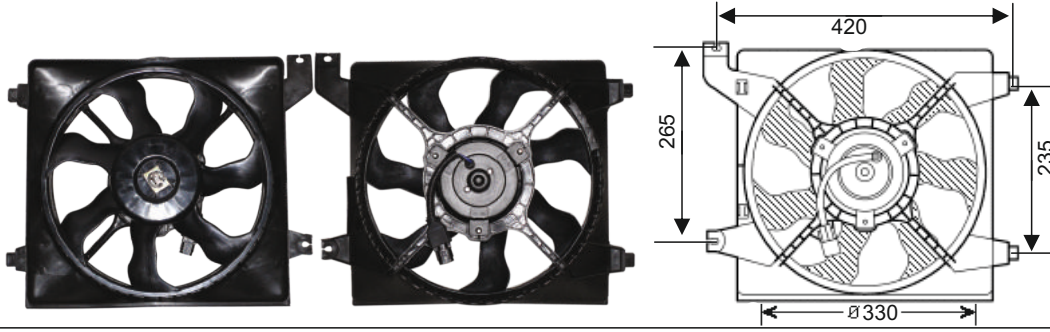

RFM 3014

KULLANILDIĞI ARAÇLAR
HYUNDAI ERA 1.4
KLİMA FAN MOTORU

Volt : 12
Çap : 330 mm

OEM NO : 253801E000 /
253801E100