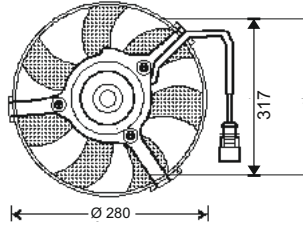

RFM 2050

KULLANILDIĞI ARAÇLAR

SKODA SUPERB 1.8 TURBO Volt : 12 V
BENZİNLİ 2002 --> Watt : 300 W
SUPERB 2.0 BENZİNLİ 2002 --> Çap : 280 mm
SUPERB 1.9 TDI 2002 -->
SUPERB 2.5 TDI 2002 -->
PASSAT B5 1.8 T 2001 --> 2005
PASSAT 1.9 TDI 2001 --> 2005 /
PASSAT KLİMALI 1997 --> 2004

OEM NO :200423 / 8D0959455R