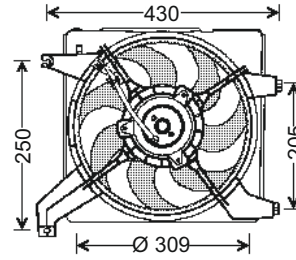

RFM 3029

KULLANILDIĞI ARAÇLAR
HYUNDAI ELENTA 2001->2003
TERS DÖNÜŞLÜ

Volt : 12
Çap : 309 mm

OEM NO : 977302D100 /
977302C000