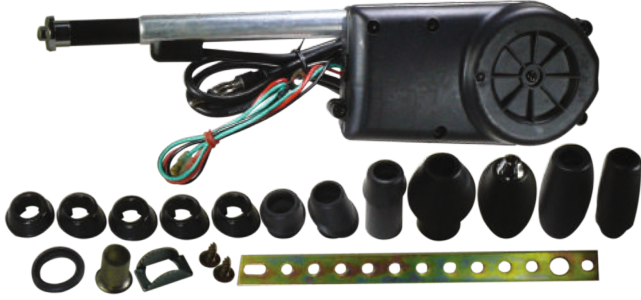

TAIWAN ROTOM 13 ADAPTÖRLÜ TAM OTOMATİK BEYAZ ANTEN