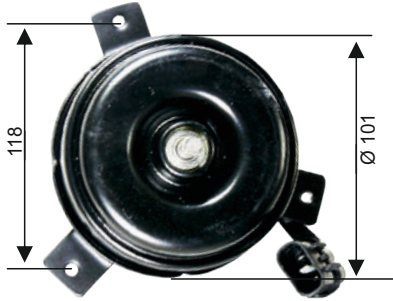

RFM 3023

KULLANILDIĞI ARAÇLAR
HYUNDAI ACCENT 1.3L/1.5L BENZİN 1995->1999
HYUNDAI ACCENT MİLENYUM 2000->2004
1.3L/1.5L BENZİNLİ TEK FAN MOTORU

OEM NO : 253861E350
SERVİS NO : 2538025000 / 2535025000 / 9773025100 / 9773525000

Volt : 12 V
Çap : 101 mm