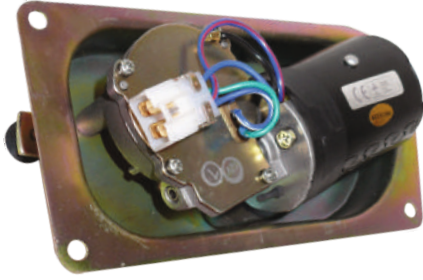

RSM 910

KULLANILDIĞI ARAÇLAR

SUZUKI MARUTI 800

Volt : 12 V

OEM NO : 1392755