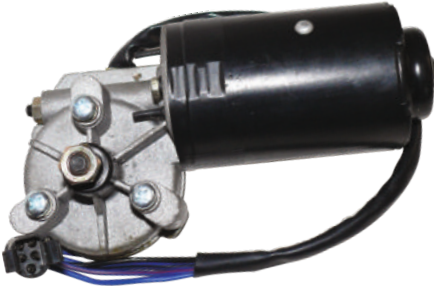

RSM 840

KULLANILDIĞI ARAÇLAR

BMC DEV FATİH BMC PROFESYONEL Volt : 24 V

BAŞKURT MUADİLİ :

50032515