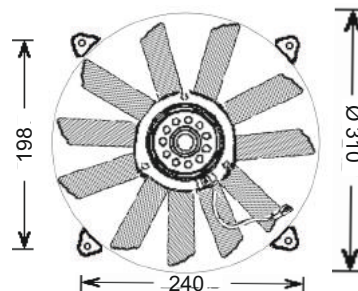

RFM 3500

KULLANILDIĞI ARAÇLAR
MERCEDES W124 KASA
1993 -> 1995
MERCEDES R129 SL 250 / SL
280 / SL 300 / SL 350

Volt : 12
Watt : 150 W
Çap : 310 mm

OEM NO :0005008593