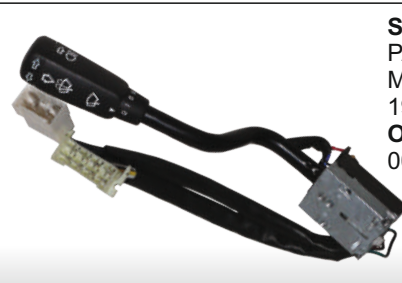

SS 910 MERCEDES 0304
YENİ MODEL OTOBÜS
1991-> 1998 / MERCEDES
0403 ESKİ MODEL OTOBÜS
SINYAL KOLU
OEM NO : 6735400445 /
SWF201681