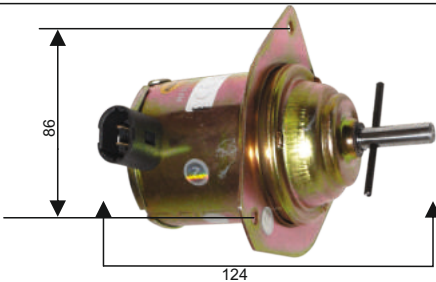

RFM 1520

KULLANILDIĞI ARAÇLAR
RENAULT CLIO 1.1 / 1.4 BENZİNLİ
RENAULT 19 Y.M. / R-21 / R-11 / R-9 BENZİNLİ
RENAULT EXPRESS BENZİNLİ TEK FAN MOTORU

Volt : 12 V
Watt : 110 W

OEM NO :

201692 / 7700785115 / 7700828624 /
7700653324