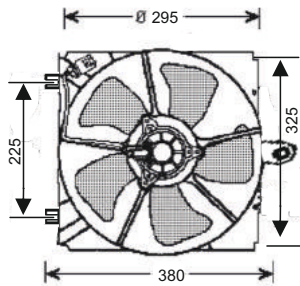

RFM 1740

KULLANILDIĞI ARAÇLAR
TOYOTA TERCEL 1.3 / 1.5
1995 --> FAN MOTORU

Volt : 12 V
Çapı: 295 mm

OEM NO : 163637180 / 8845320070 / 8845442010