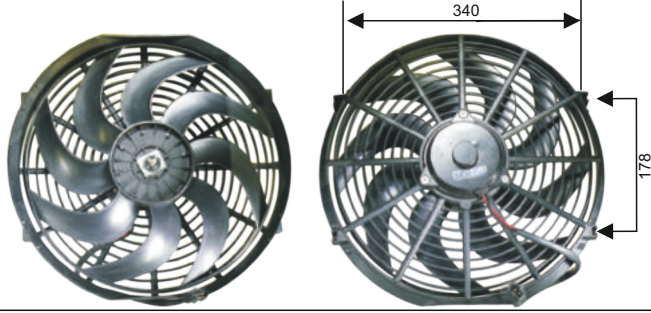

RFM 1130H

KULLANILDIĞI ARAÇLAR
HELİS PERVANELİ FAN MOTORU
14"

Volt : 12 V
Çapı : 330 mm