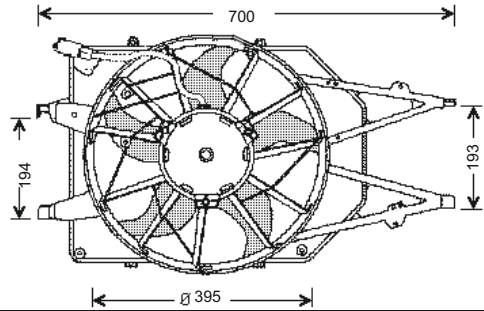

RFM 1842

KULLANILDIĞI ARAÇLAR

FORD FOCUS 1.4-1.6-1.8/16V 1999-->
2003

Volt :12V
Çap : 400 mm

OEM NO :
1355712 / 1318692