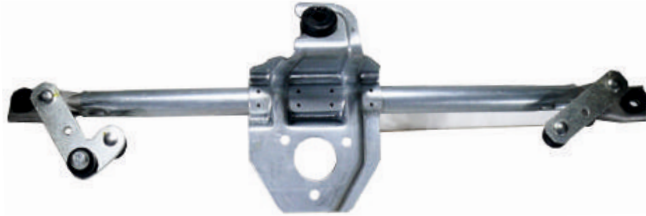

WL 0100

İÇ SİLECEK MEKANİZMASI

KULLANILDIĞI ARAÇLAR

OPEL VECTRA C 1,6/1,8/2,0T/2,2/2,8 V6 BENZİNLİ
OPEL VECTRA C 1,9 / 2,0 / 2,2 CDTI MOTORLARA 2003->2008
OPEL SIGNUM 1,8 / 2,0T / 2,2 / 2,8 V6 BENZİNLİ
OPEL SIGNUM 1.9/2.0/2.2 CDTI MOTORLARA 2003->2008

OEM NO : 1273401 / 23001495 / 09185806 / 93185524