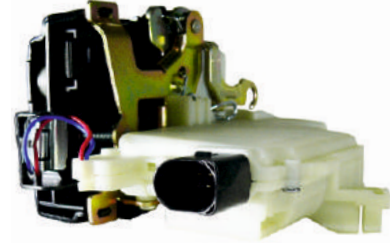

VALOR 0156 : VOLKSWAGEN JETTA / GOLF SAĞ ARKA KAPI KİLİT MOTORU 6 PİN
OEM NO : 3B4839016AM