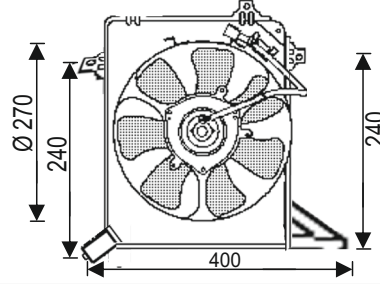

RFM 4520

KULLANILDIĞI ARAÇLAR
HONDA CIVIC / CITY 2003 -->

Volt : 12
Çap : 270 mm

OEM NO : 38611PMMMA01 / 38615PMMMC00 / 38616PMMMA01