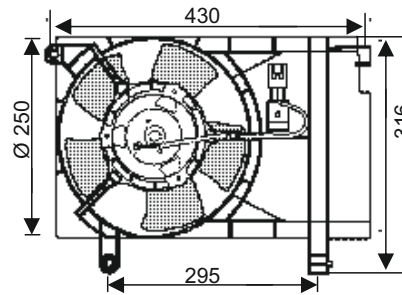

KULLANILDIĞI ARAÇLAR
CHEVROLET LACETTI
NUBIRA / KALOS

Volt : 12
Çap : 300 mm

OEM NO : 96553377

RFM 4050

KULLANILDIĞI ARAÇLAR
CHEVROLET AVEO / KALOS

Volt : 12
Çap : 300 mm

OEM NO : 96181889 / 96184986
/ 96536521