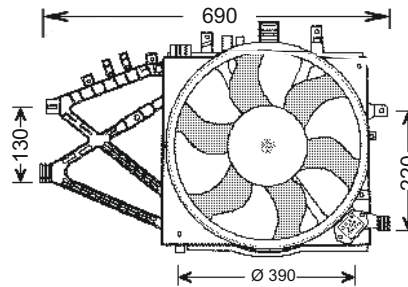

RFM 2200

KULLANILDIĞI ARAÇLAR

OPEL CORSA C 1.7 TD
OPEL CORSA 1.7
OPEL COMBO 1.7 2001 --> 2003
KLİMALI / REZİSTANSLI

Volt : 12 V
Watt : 210 W
Çap : 390 mm

OEM NO : 201853 / 1314447 / 1341334

RFM 2210

KULLANILDIĞI ARAÇLAR