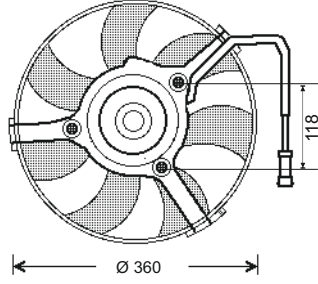

RFM 2052

KULLANILDIĞI ARAÇLAR

VW PASSAT 2005 --> 2.0 TDI 140 HP
SEAT ALTEA / LEON / CADDY III /
SKODA OCTAVIA / SUPER B

Volt : 12 V
Watt : 300 W
Çap : 360 mm

OEM NO :1K0959455CQ