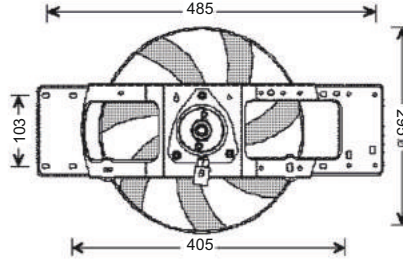

RFM 1532

KULLANILDIĞI ARAÇLAR

RENAULT CLIO I 1.2 / 1.4 / 1.7 / 1.8 / 1.9D
RENAULT 19 / RENAULT 21 1992 --> 1999

Çap :295 mm

OEM NO :
7700653324 / 7700785115 / 7700828623