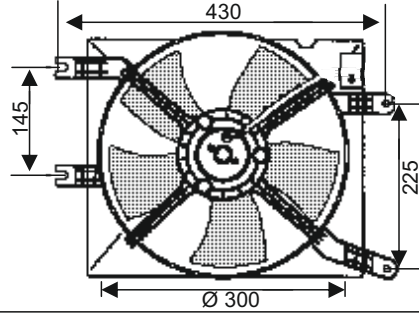

RFM 4030

KULLANILDIĞI ARAÇLAR
CHEVROLET LACETTI
NUBIRA / KALOS

Volt : 12
Çap : 300 mm

OEM NO : 96553377