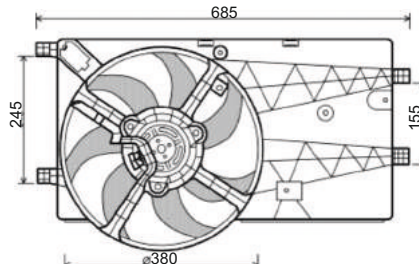

RFM 1664

KULLANILDIĞI ARAÇLAR

FIAT FIORINO
 PEUGEOT BIBPER
 CITROEN NEMO

Volt : 12 V
Watt: 300 W
Çapı : 380 mm

OEM NO :

51780703 / 51780662

RFM 1666

KULLANILDIĞI ARAÇLAR