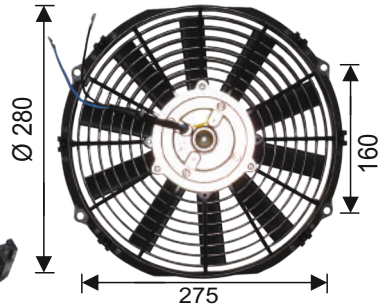

Volt : 12
Çap : 270 mm

OEM NO :
MR460922 / MR201374

TFM 100

KULLANILDIĞI ARAÇLAR
PERVANELİ FAN MOTORU

Volt : 12
Watt : 120 W
Çap : 245 mm

TFM 101

KULLANILDIĞI ARAÇLAR
PERVANELİ FAN MOTORU

Volt : 24
Watt : 60 W
Çap : 245 mm