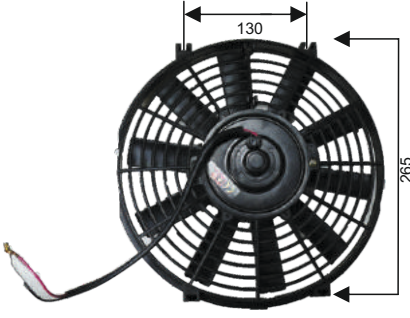

RFM 1090

KULLANILDIĞI ARAÇLAR

PERVANELİ FAN MOTORU 10,5" DAR AYAK

Volt : 12 V

Çap : 256 mm

OEM NO : UNIVERSAL

RFM 1100

KULLANILDIĞI ARAÇLAR

PERVANELİ FAN MOTORU

Volt : 12 V

UNIVERSAL Çapı : 280 mm

Çapı : 280 mm

11"

RFM 1101 H

KULLANILDIĞI ARAÇLAR

HELİS PERVANELİ

Volt : 12 V

UNIVERSAL FAN MOTORU

Çap : 272 mm

11"

RFM 1103

KULLANILDIĞI ARAÇLAR

PERVANELİ FAN MOTORU

Volt : 24 V

7"

Çap : 190 mm

RFM 1104

KULLANILDIĞI ARAÇLAR

PERVANELİ FAN MOTORU

Volt : 12 V

7"

Çap : 190 mm

RFM 1105

KULLANILDIĞI ARAÇLAR

PERVANELİ FAN MOTORU

Volt : 12 V

9"

Çap : 225 mm