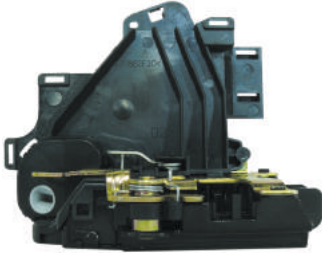

VALOR 0030 : SEAT CORDOBA / IBIZA IV / VW POLO SAĞ ARKA MERKEZİ KİLİT MOTORU 2002-2009
OEM NO : 3B1837016BR