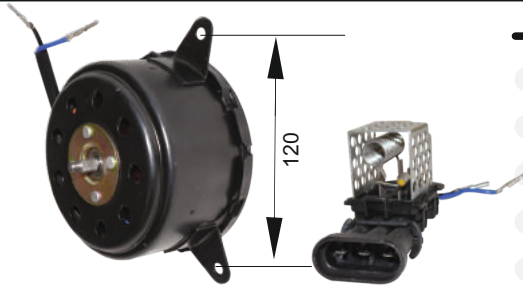

Volt : 12 V
Watt : 300 W
Çap : 295 mm

OEM NO :5000098 / 1341338 / 9129966

RFM 2230

KULLANILDIĞI ARAÇLAR

OPEL CORSA
OPEL COMBO 1.7
TEK KLİMA MOTORU
REZİSTANSLI

Volt : 12 V
Watt : 200 W
Çap : 295 mm

OEM NO :8296421 / 9129966