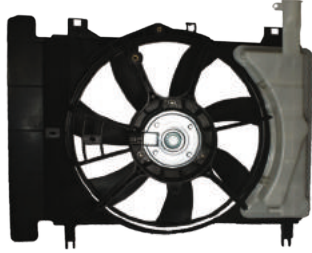

RFM 1745

KULLANILDIĞI ARAÇLAR
TOYOTA YARIS FAN MOTORU
2006 -->

Volt : 12 V
Çapı : 337 mm

OEM NO :
1636121090 / 1636328160 /
1671121110