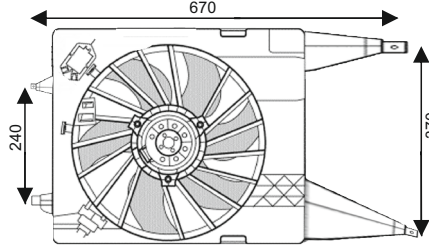

RFM 1522

KULLANILDIĞI ARAÇLAR

RENAULT MEGANE I 1,9DCI 1998->
RENAULT SCENIC 1,9DCI 1998->
FAN MOTORU

Çap :385 mm

OEM NO :7700433728 / 7700433729