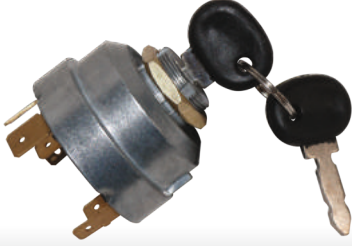

KA 0190 FIAT 55 / 46
MARSLI KONTAK
OEM NO : 5086005