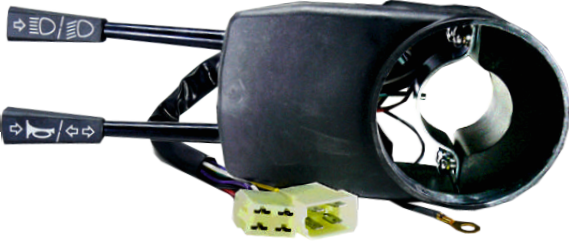

FK 1060 BMC TM-30 5 VİTES KORNALI SİNYAL KOLU 8PIN

FK 2200 FIAT 50NC / DODGE AS-250 ÇİFT SAPLI SELLEKTÖR FAR KORNA SİNYAL KOLU 9PIN

FK 2210 DODGE AS-900 / 950
ÇİFT SAPLI SELLEKTÖR FAR KORNA SİNYAL KOLU 8 PIN