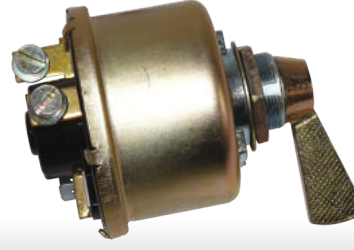

KA 0180 FIAT
KIZDIRMALI MARS
ANAHTARI
OEM NO : 4180375 /
5118444 / 6673000 /
TX10954 / 72089444