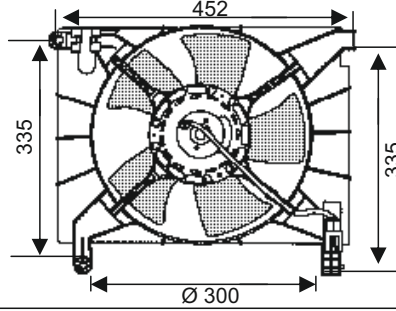

KULLANILDIĞI ARAÇLAR
CHEVROLET LACETTI
NUBIRA / KALOS

Volt : 12
Çap : 300 mm

OEM NO : 96553377

RFM 4050

KULLANILDIĞI ARAÇLAR
CHEVROLET AVEO / KALOS

Volt : 12
Çap : 300 mm

OEM NO : 96181889 / 96184986
/ 96536521