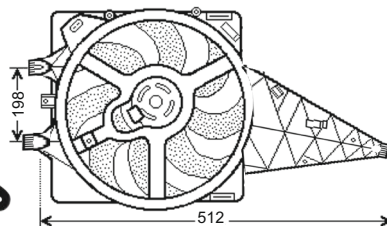

RFM 1610

KULLANILDIĞI ARAÇLAR

DOĞAN / ŞAHİN SOKETLİ
MAKO ÇİTALİ FAN MOTORU

Volt : 12 V
Watt: 240 W
Çapı: 300 mm

OEM NO : 069402294