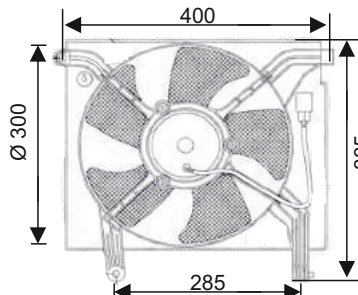

RFM 4100

KULLANILDIĞI ARAÇLAR
DAEWOO NUBIRA KLIMA
MOTORU

Volt : 12
Çap : 300 mm

OEM NO : 96181888 /
033311090