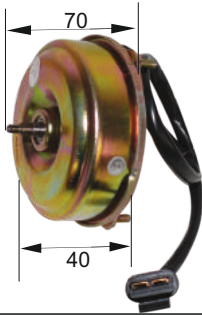

RFM 2300

KULLANILDIĞI ARAÇLAR

OPEL CORSA B
OPEL TIGRA
OPEL ASTRA F
OPEL CALIBRA
OPEL VECTRA A
OPEL CORSA 1.4 KLİMALI 1993 --> 2000
TEK FAN MOTORU

Volt : 12 V
Watt : 150 W
Çap : 101 mm