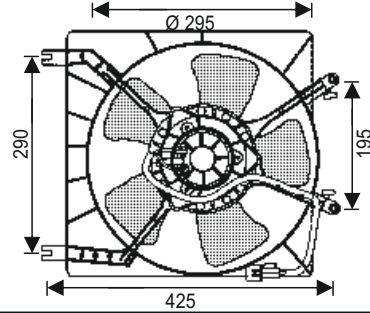

Volt : 12
Çap : 272 mm

OEM NO : 38611REJW01 /
38615REJW01 / 38616REJW01

RFM 4800

KULLANILDIĞI ARAÇLAR
NISSAN SENTRA 2000->2002
CİFTLİ FAN MOTORU

Volt : 12
Çap : 315 mm

OEM NO :
214816M100 / 214815Y720

RFM 4850