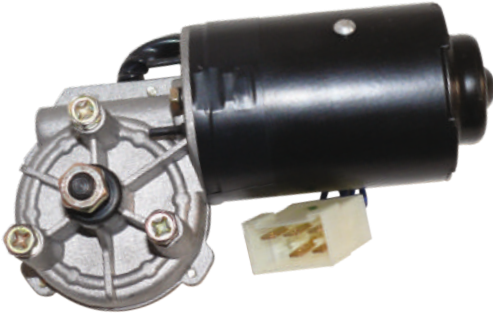

RSM 830

KULLANILDIĞI ARAÇLAR

CHRYSLER / HINO Volt : 24 V

MAKO NO :

64342395