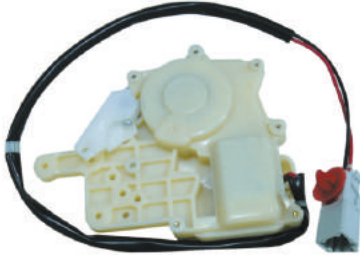

VALOR 0366 : HONDA CIVIC 1996-2000
SOL ARKA KAPI KİLİT MOTORU
OEM NO : 72615S04J02