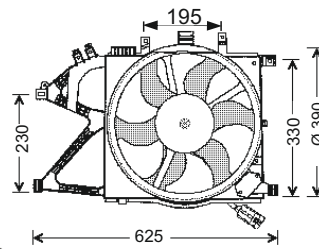

RFM 2310

KULLANILDIĞI ARAÇLAR

OPEL CORSA C 1.6 / 1.8 KLİMASIZ 2001->
OPEL VECTRA 1.6 BENZİNLİ
ÇİTALI FAN MOTORU

Volt : 12 V
Watt : 300 W
Çap : 390 mm

OEM NO : 201774 / 1314443 / 1341331