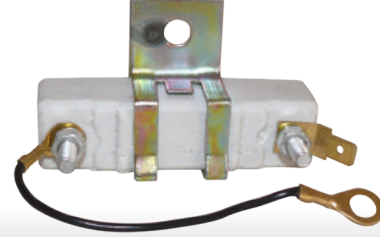

VERTEX TAŞ BOBİN
REZİSTANSI İNCE
OEM NO: 9091904027 /
9091904033 / 88922889 /
12329688 / 30550634000
/ E1104 / E1115 /
122460U2010