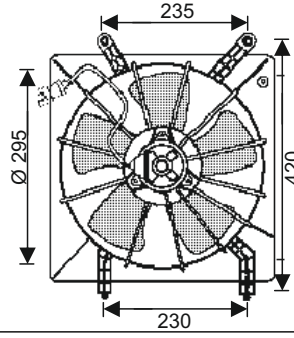

RFM 4570

KULLANILDIĞI ARAÇLAR
HONDA ACCORD 1998 --> 2002

Volt : 12
Çap : 295 mm

OEM NO : 19005PAAA01 /
19015PAAA01 / 1920PAAA01 /
19030PAAA01