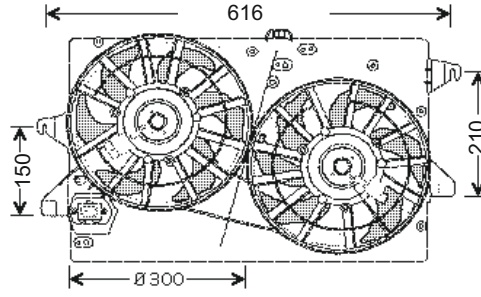

RFM 1855

KULLANILDIĞI ARAÇLAR
FORD MONDEO 2.5 FAN MOTORU
ÇİFTLİ
FORD MONDEO II 2.0i 1996 --> 2000

Volt: 12 V
Çap: 300 mm

OEM NO : 1014342 / 1018230 /
1042340 / 1046138 / 1046139 /
1056326 / 6758196 / 6778448 /
6786247 / 95BB8C607GG