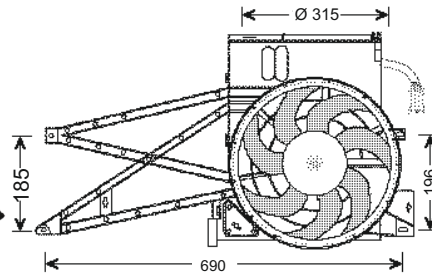

RFM 2160

KULLANILDIĞI ARAÇLAR

OPEL VECTRA 1.6 - 1.8 BENZİNLİ
OPEL VECTRA 1.7 TD
OPEL VECTRA 2.0 BENZİNLİ
OPEL VECTRA 2.5 BENZİNLİ
OPEL VECTRA B
TEK ÇİTALI

Volt : 12 V

Watt : 200 W

Çap : 315 mm

OEM NO : 201834 / 1341155 / 1341262