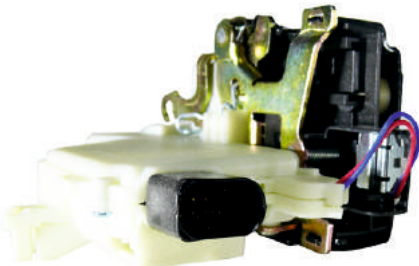

VALOR 0150 : VOLKSWAGEN JETTA / GOLF SOL ÖN KAPI KİLİT MOTORU 8 PİN
OEM NO : 3B1837015AS / 3B1837015AK / 3B1837015J