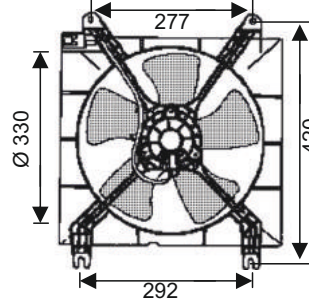

RFM 4080

KULLANILDIĞI ARAÇLAR
CHEVROLET LACETTI /
NUBIRA

Volt : 12
Çap : 330 mm

OEM NO : 96553242