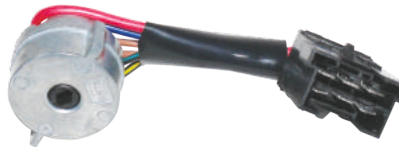

KA 1150 FORD T12-15
KONTAK TERMINALI
OEM NO : 86VB11572BC
/ 1045131 / 1631463