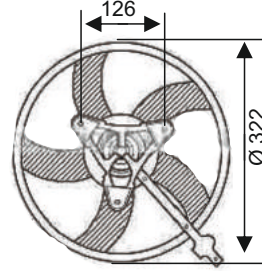

RFM 2510

KULLANILDIĞI ARAÇLAR
SKODA FABIA / IBIZA / POLO
1.4 / 1.6 BENZİNLİ

Volt : 12
Çap : 322 mm

OEM NO : 6Q0959455AF