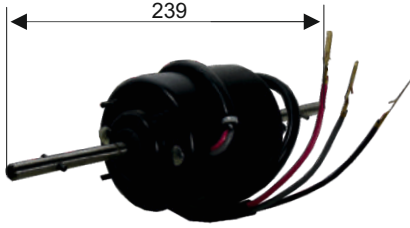

KULLANILDIĞI ARAÇLAR

IVECO OTOBUS
OTOKAR SULTAN
KONVEKTA BÜYÜK KLİMA MOTORU

Volt : 24 V
Çap : 76 mm

OEM NO :

BASKURT MUADILI 50043119 / 011B4022011B4622

RFM 2130

KULLANILDIĞI ARAÇLAR

OTOYOL OTOBUS
DEUTZ MOTORLU
OTOKAR OTOBUS
DAR KALORİFER MOTORU