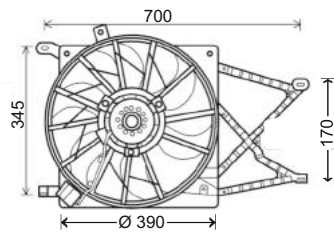

RFM 2320

KULLANILDIĞI ARAÇLAR

OPEL ASTRA G 1.2
OPEL ASTRA G 1.4
OPEL ASTRA G 1.6
OPEL ASTRA G 1.8
OPEL ZAFİRA 1.6 / 1.8
OPEL ASTRA H 1.6 16 V
OPEL ASTRA H 1.8 16 V
OPEL ASTRA G 98 --> KLİMASIZ / REZİSTANSLI

Volt : 12 V
Watt : 280 W
Çap : 390 mm

OEM NO : 201776 / 200830 / 1314539 / 1341344
/ 1314552 / 1341386