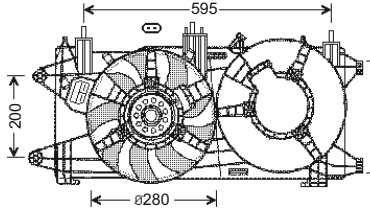

RFM 1680

KULLANILDIĞI ARAÇLAR

FIAT DOBLO 1.9 JTD 2000 --> 2004
FIAT DOBLO 1.3 JTD 2004 --> 2005
FIAT DOBLO 1.9 JTD 2004 --> 2005
TEKLİ FAN MOTORU

Volt : 12 V
Watt: 270 W
Çapı: 280 mm

OEM NO :

201013 / 46821266 /

51718487 / 51738799