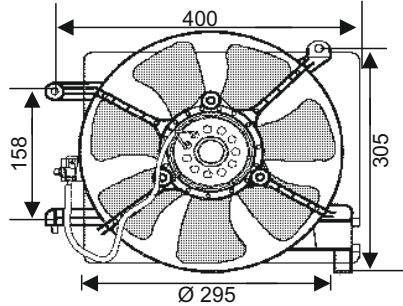

OEM NO : 96181888 /
033311090

RFM 4110

KULLANILDIĞI ARAÇLAR
DAEWOO NUBIRA

Volt : 12
Çap : 300 mm

OEM NO :96181887

RFM 4140

KULLANILDIĞI ARAÇLAR
DAEWOO MATIZ I

Volt : 12
Çap : 295 mm