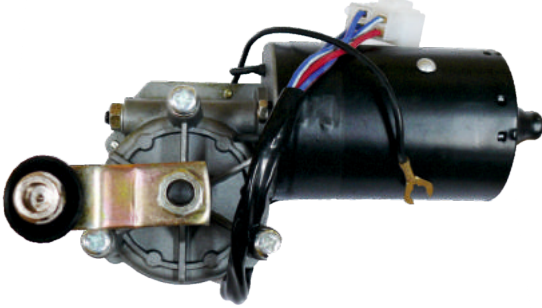

RSM 914

KULLANILDIĞI ARAÇLAR

SUZUKI SİLGİ MOTORU

Volt : 12 V

OEM NO :
3810177500