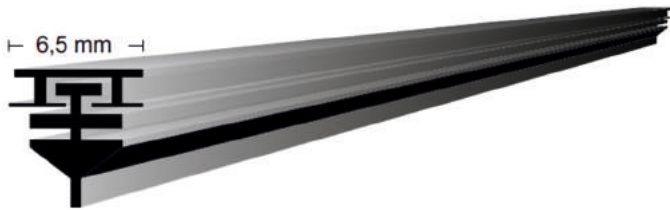

RLI 18 SL 450 mm **RLI 20** SL 500 mm **RLI 22** SL 550 mm
RLI 24 600 mm SIRTİ İNCE LASTİK