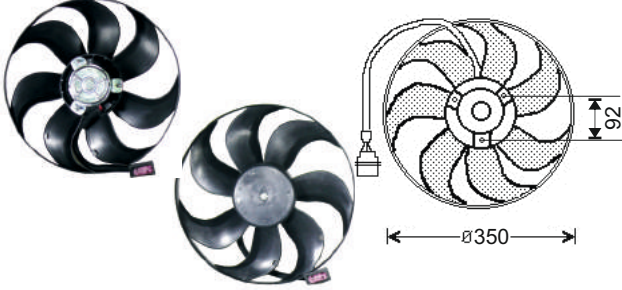

RFM 1925

KULLANILDIĞI ARAÇLAR

VW GOLF V / GOLF VI / OCTAVIA
PASSAT 3C2 1.6 TDI / 2.0 TDI
VW CADDY / GOLF PLUS / JETTA III
SUPERB SEAT ALTEA / TOLEDO 1.4
TSI / 1.9 TDI / 2.0 TDI MOTORLARA

Volt : 12 V
Çap : 295 mm

OEM NO : 1K0959455DH /
1K0959455ET / 1K0959455Q

RFM 1930

KULLANILDIĞI ARAÇLAR

SEAT IBIZA 1.4 16 V 2002 -->
SEAT CORDOBA 1.4 16 V 2002 -->
LEON 1.4 / 1.6 16 V 99 --> 2005
LEON 1.8 / 1.9 TDI 99 --> 2005
TOLEDO 1.4 / 1.6 / 1.8 / 1.9 TDI 1999 --> FABIA 1.0 99 --> 2002 / 1.4 16 V2000 -->
2002 / OCTAVIA 1.6 16 V 96 --> 2000 / 1.8 T 1996 --> / 2.0 1999 --> OCTAVIA 1.9
SDI / TDI 97 --> / GOLF 1.4 - 1.6 - 1.8 T - 1.9 TDI 97 --> / POLO 1.0 96 --> / 1.4
1995 --> / 1.6 1999 --> / 1.7 SDI 1998 --> / BORA 1.4 - 1.6 - 1.8T 2000 --> / 2.0 - 1.9
SDI - 1.9 TDI 1998 --> **OEM NO** : 6X0959455F / 200435

Volt : 12 V
Watt : 250 W
Çap : 350 mm

RFM 1940

KULLANILDIĞI ARAÇLAR

POLO HATCHBACK 1998 -->
SKODA FABIA 1.4 BENZİNLİ 2000 -->
SKODA OCTAVIA 1.8 BENZİNLİ 2000 -->
AUDI A3 1.6 2001 --> 2003
AUDI A3 1.8 / 1.9 TDI / AUDI T.T ROADSTER 1995 --> 2005
GOLF IV 1.4 / 1.6 1999 --> / VW GOLF 1.6 16 V / VW GOLF 1.6 FSI /
GOLF 1.9 SDI / GOLF 1.9 TDI

Volt : 12 V
Watt : 250 W
Çap : 350 mm

OEM NO :
201575 / 6X0959455A / 6X0959455C / 6N0959455G

RFM 1950

KULLANILDIĞI ARAÇLAR

SEAT IBIZA 1.2 2002 -->
SEAT IBIZA 1.6 2003 -->
SEAT CORDOBA 1.2 / 1.4 2002 -->
SEAT CORDOBA 1.6 2003 -->
SKODA FABIA 1.2 12 V / 1.4 16 V / 1.4 TDI / 1.9 SDI 2000 -->
SKODA 1.9 TDI 2000 --> VOLKSWAGEN POLO 1.2 - 1.4 - 1.4 16 V
BENZİNLİ 2002 --> VOLKSWAGEN POLO TERS DÖNÜŞLÜ

Volt : 12 V
Watt : 250 W
Çap : 290 mm

OEM NO :
201850 / 6Q0959455J

RFM 1960

KULLANILDIĞI ARAÇLAR

VW POLO 1.4 TDI 2004 -->
SEAT CORDOBA 2004 --> 2007
SEAT IBIZA 1.4 TDI 2002 -->
SKODA FABIA 1.4 TDI 2003 -->

Volt : 12 V
Çap : 394 mm

OEM NO : 6Q0959455N

RFM 1964