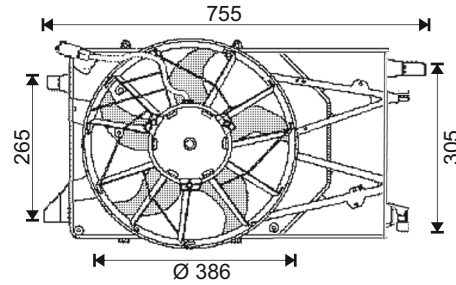

RFM 1870

KULLANILDIĞI ARAÇLAR
FORD FOCUS 1.6i / 1.6Ti 2003->2007
FAN MOTOR

Volt: 12 V
Çap: 386 mm

OEM NO :
1344539 / 1336659