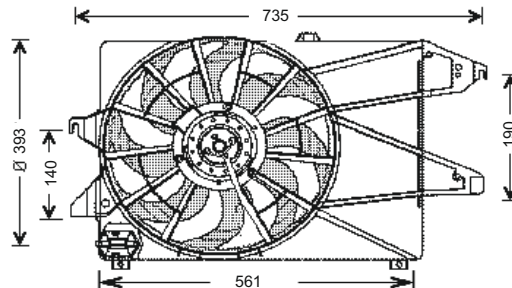

RFM 1850

KULLANILDIĞI ARAÇLAR

FORD MONDEO 2.0 16 V
FORD MONDEO III 1.8 16 V
2000 --> 2007
FAN MOTORU

Volt :12V
Çap : 393 mm

OEM NO : 11117754 / 1S4H8C607BA