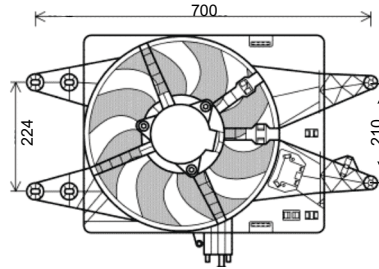

RFM 1660

KULLANILDIĞI ARAÇLAR

DOBLO 1.6 16 V KLİMALI 2000 -->2004
DOBLO 1.6 16 V 2004 --> 2005
DOBLO 1.9 D 2000 --> 2005

Volt : 12 V
Watt: 370 W
Çapı : 385 mm

OEM NO :

46786099 / 51738798 / 46737733 /
201007 / 201090 / 069422025010