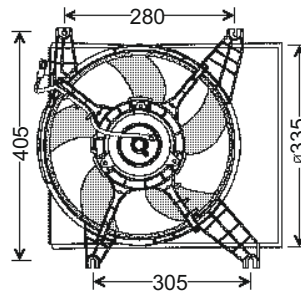

RFM 3070

KULLANILDIĞI ARAÇLAR
HYUNDAI ATOS 2003 -->

Volt : 12
Watt : 120 W
Çap : 335 mm

OEM NO :
2538002000