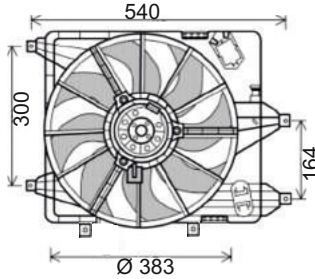

RFM 1538

KULLANILDIĞI ARAÇLAR

RENAULT KANGOO 2001 -->
RENAULT KANGOO 1.5 DCi 2003 -->
RENAULT KANGOO 1.9 DCi 2002 -->

Volt : 12 V
Watt : 400 W
Çapı: 383 mm

OEM NO : 200858 / 7701062958 /
7701062959