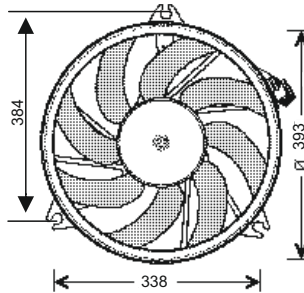

OEM NO : 125373 / 125490 / 1308H2 / 1250F8 / 1250G2 / 1253A6

RFM 1565

KULLANILDIĞI ARAÇLAR

PEUGEOT PARTNER / 307
CITROEN BERLINGO 2003 -->

Volt : 12 V
Çapı: 386 mm

OEM NO : 1253C8

RFM 1568

KULLANILDIĞI ARAÇLAR