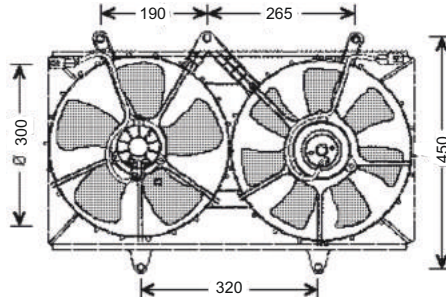

RFM 1730

KULLANILDIĞI ARAÇLAR
TOYOTA COROLLA 1.4 TERRA 1998-> 2002
TOYOTA COROLLA 1.6 LINEA 1998->2002
E110 / E120 / E130 KASALARA
ÇİTLİ FAN MOTORU

Volt : 12 V
Çapı: 300 mm

OEM NO : 163610D010 / 163610D020 / 163630D011 / 163630D020 / 167110D010