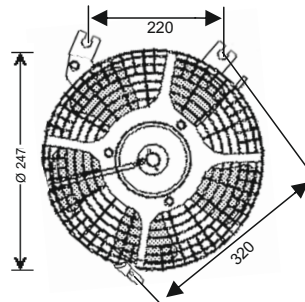

RFM 1784

KULLANILDIĞI ARAÇLAR
TOYOTA COROLLA 1988 --> 1992

Volt : 12 V
Çapı : 247 mm

OEM NO :885301020 / 8845401020 /
8855001020 / 8859001030