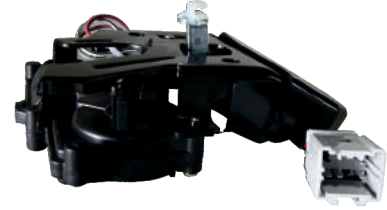

VALOR 0325 : HONDA ACCORD / HONDA CRV
BAGAJ KİLİT MOTORU 1998-2003 5 PİN
OEM NO : 74851S84A01

VALOR 0300 : HONDA ACCORD SOL ÖN
KAPI KİLİT MOTORU 1998->2003
OEM NO : 72155S84A11

VALOR 0327 : HONDA ACCORD BAGAJ KİLİT
MOTORLU KOMPLE 2003-> 5 PİN
OEM NO:74851SDCY01