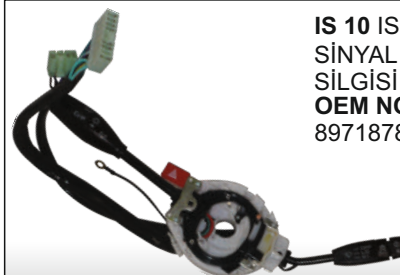

IS 10 ISUZU 1986-1992
SİNYAL VE SİLGİ KOL ÜNİTESİ
SİLGİSİZ 3 DEVRELİ
OEM NO : 8970305222 /
8971878879