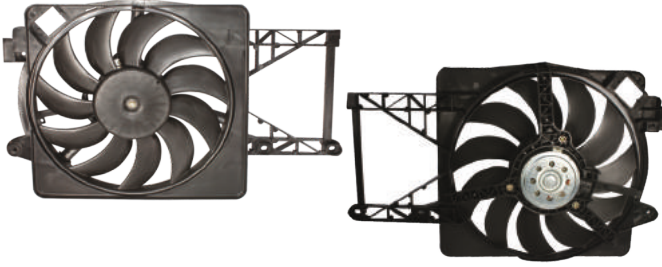

Volt :12V
 Watt :100W
 Çap:300mm

OEM NO : 201442 / 6484468
 87FB8K620BA / 1648734 / 89FB8B605BA /
 FAZ MUADİLİ : 6401205

RFM 1820

KULLANILDIĞI ARAÇLAR

FORD FIESTA 2002 --> 2008
 FAN MOTORU

Volt :12V
 Çap : 450 mm