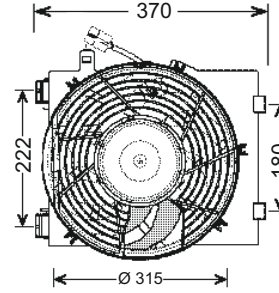

RFM 2200

KULLANILDIĞI ARAÇLAR

OPEL CORSA C 1.7 TD
OPEL CORSA 1.7
OPEL COMBO 1.7 2001 --> 2003
KLİMALI / REZİSTANSLI

Volt : 12 V
Watt : 210 W
Çap : 390 mm

OEM NO : 201853 / 1314447 / 1341334

RFM 2210

KULLANILDIĞI ARAÇLAR