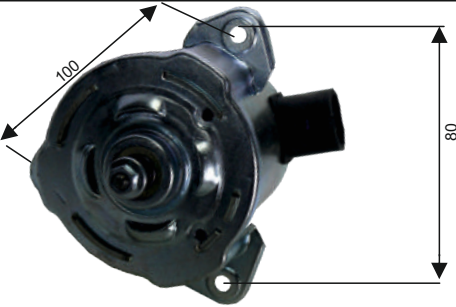

RFM 1533

KULLANILDIĞI ARAÇLAR

RENAULT CLIO 1.2 / 1.4 1998->
RENAULT KANGOO 1.2 / 1.4 1998->
TEK MOTOR

OEM NO :
864192A / 8200098041A / 856656GH