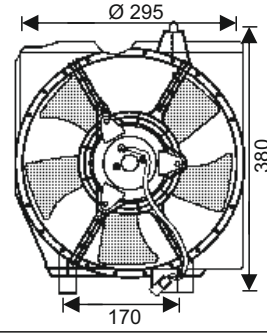

RFM 4310

KULLANILDIĞI ARAÇLAR
MAZDA 323 1999 -> 2002

Volt : 12
Çap : 295 mm

OEM NO : ZL0115035A / Z0115035A