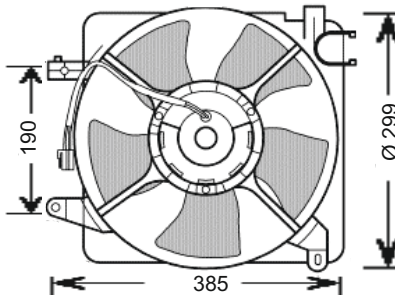

RFM 4010

KULLANILDIĞI ARAÇLAR

CHEVROLET SPARK
0.8 ve 1.0 LİTRE F8CV
MOTORLARA

Volt : 12
Çap : 299 mm

OEM NO : 96322939 / 96395500 / 96314167