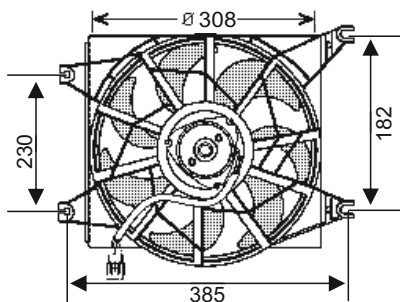

RFM 3012

KULLANILDIĞI ARAÇLAR
HYUNDAI ACCENT 1.3 / 1.3i
2000 --> 2002
12 VALF / 1.5 2000 --> 2002
MODELLERE

Volt : 12
Çap : 308 mm

OEM NO :
2538022220 / 9773722000