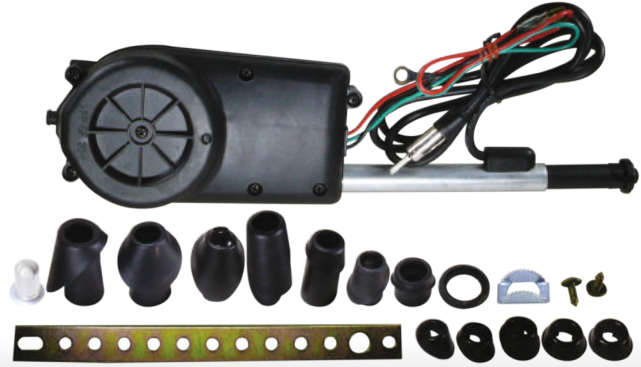

TAIWAN ROTOM 13 ADAPTÖRLÜ TAM OTOMATİK SİYAH ANTEN