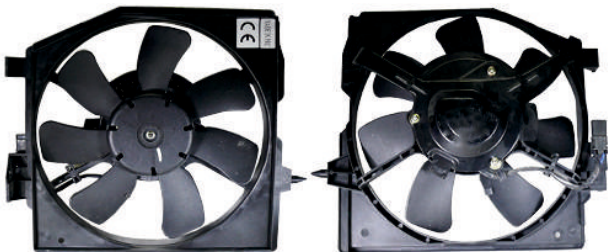

RFM 4160

KULLANILDIĞI ARAÇLAR
DAEWOO LANOS 1.5 1997 -->

Volt : 12
Çap : 250 mm

OEM NO :96182264

RFM 4300

KULLANILDIĞI ARAÇLAR
MAZDA 323 1995 --> 1998

Volt : 12
Çap : 295 mm

OEM NO :ZL0115025B