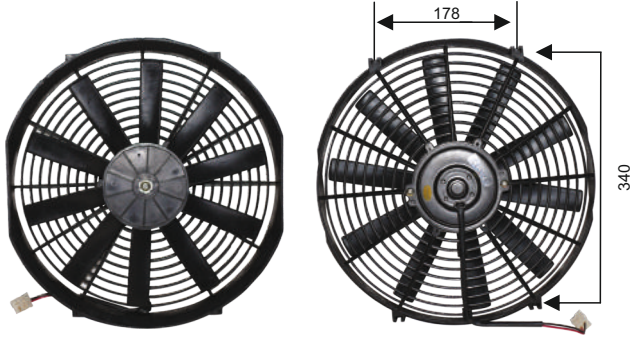

RFM 1130

KULLANILDIĞI ARAÇLAR
PERVANELİ FAN MOTORU
UNIVERSAL
14"

Volt : 12 V
Çapı : 330 mm