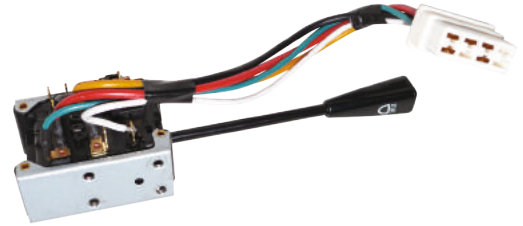

FK 0010 JAEGER TIPI R-12 FAR KOLU
OEM NO : 7701348654 / 510031612501