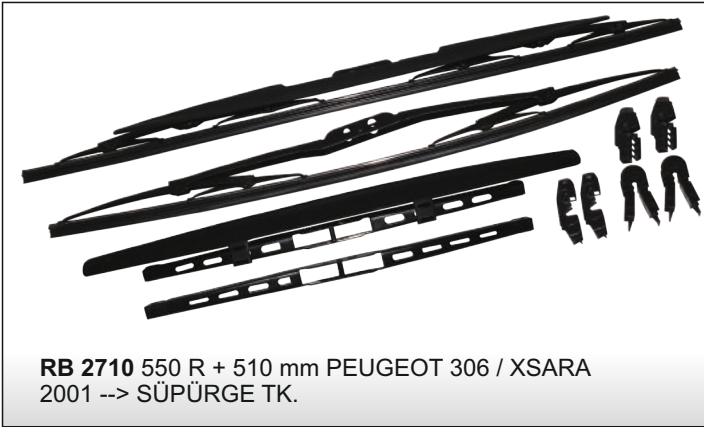

RB 2550 VW POLO HATCHBACK ARKA SİLECEK KOLU

RB 2555 VW GOLF III / GOLF IV ARKA SİLECEK KOLU

RB 2570 530 mm VW. TRANSPORTER / PASSAT
SÜPÜRGE TK.

RB 2580 600 + 530 mm VW. LT-35 / VOLT SÜPÜRGE TK.

RB 2728 350 mm PEUGEOT PARTNER / 206 / 307 /
CITROEN BERLINGO ARKA CAM SÜPÜRGE