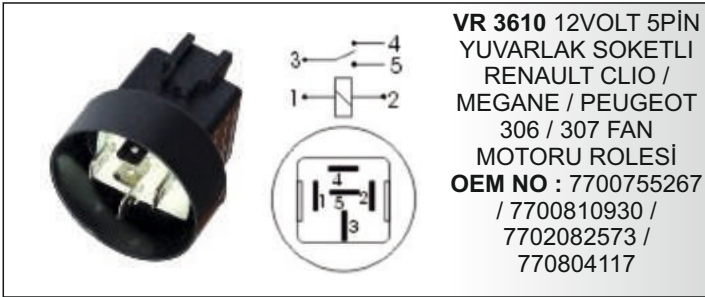

VR 4500 12VOLT 4PİN
30AMPER SEFFAF
LEDLİ AYAKLI ROLE
OEM NO :
4RA003510421 /
4RA007791021 /
22200030 /
0332014106 /
61311373156 /