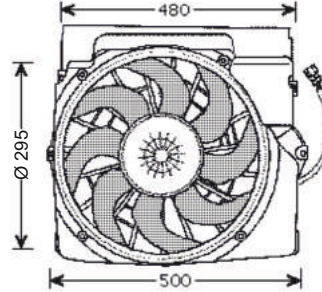

RFM 3600

KULLANILDIĞI ARAÇLAR

BMW 3 SERİSİ 1996 --> 1999 E36
3.16i / 3.18i / 3.18TDS

Volt : 12
Watt: 60 / 170 W
Çap : 295 mm

OEM NO : 64508372039 /
64548363741 / 64548369799