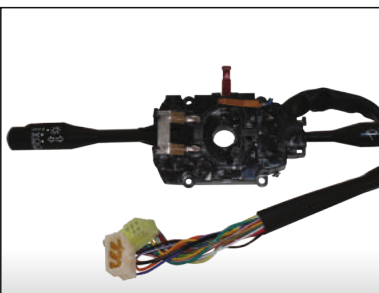

MI 690 MITSUBISHI L300
MİNİBUS / L300 PANELVAN
1988->1999 L300 KOMPLE
KONTAK+ KAPI SIFRE
TAKIMI
OEM NO : MB364965 /
MB541589

TO 705 TOYOTA HIACE /
TOYOTA HILUX RN SERİSİ
1993->1997 SİNYAL VE
SİLGI KOLU
OEM NO : 8531035300

SU 810 SUZUKI CARRY
SİNYAL KOLU
OEM NO : 94583134