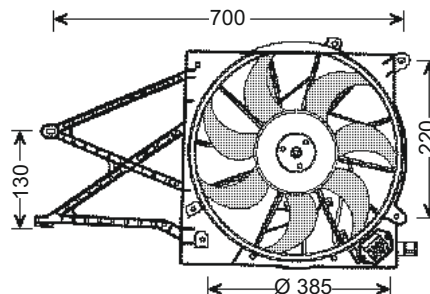

OEM NO : 1341244 / 93230490

RFM 2145

KULLANILDIĞI ARAÇLAR

OPEL ASTRA H 1.3 CDTI
KLİMALI REZİSTANSLI

Volt : 12 V
Watt : 240 W
Çap : 335 mm

OEM NO : 200832 / 1314313 / 1341388 /
24467444 / 0130303304

RFM 2148