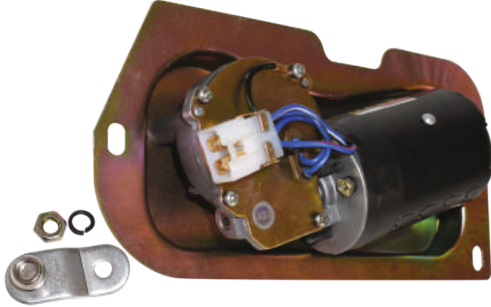

RSM 866

KULLANILDIĞI ARAÇLAR
BMC TM-30 1.8 LEYLAND
BMC LEYLAND 3.0
SACLI SİLGİ MOTORU

Volt : 12 V

OEM NO :
38100M84030