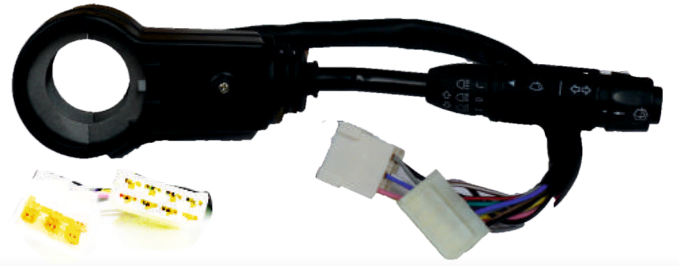

FK 1060 BMC TM-30 5 VİTES KORNALI SİNYAL KOLU 8PIN

FK 2200 FIAT 50NC / DODGE AS-250 ÇİFT SAPLI SELLEKTÖR FAR KORNA SİNYAL KOLU 9PIN

FK 2210 DODGE AS-900 / 950
ÇİFT SAPLI SELLEKTÖR FAR KORNA SİNYAL KOLU 8 PIN