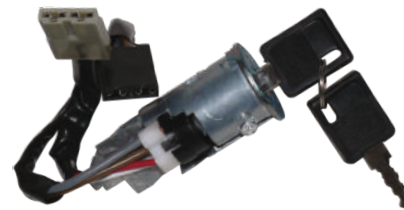

**KA 0070 RENAULT 9 / 11
VALEO TİPİ KONTAK
ANAHTARI ÇİFT SOKET**
OEM NO : 252039 /
013750 / 7700767404 /
7700772942

**KA 0075 RENAULT 9 / 11
VALEO TİPİ KONTAK
ANAHTARI ÇİFT SOKET**
OEM NO : 252039

**KA 0080 SWITCH
RENAULT 9 / 11 KONTAK
ANAHTARI ÇİFT SOKET**