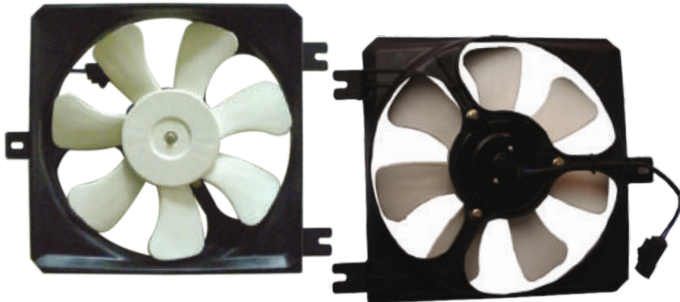

RFM 1740

KULLANILDIĞI ARAÇLAR
TOYOTA TERCEL 1.3 / 1.5
1995 --> FAN MOTORU

Volt : 12 V
Çapı: 295 mm

OEM NO : 163637180 / 8845320070 / 8845442010