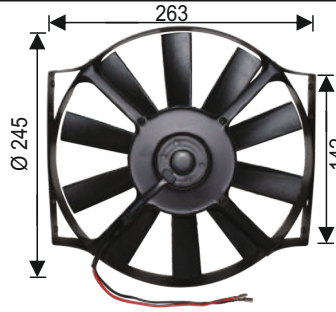

Volt : 12
Çap : 270 mm

OEM NO :
MR460922 / MR201374

TFM 100

KULLANILDIĞI ARAÇLAR
PERVANELİ FAN MOTORU

Volt : 12
Watt : 120 W
Çap : 245 mm

TFM 101

KULLANILDIĞI ARAÇLAR
PERVANELİ FAN MOTORU

Volt : 24
Watt : 60 W
Çap : 245 mm