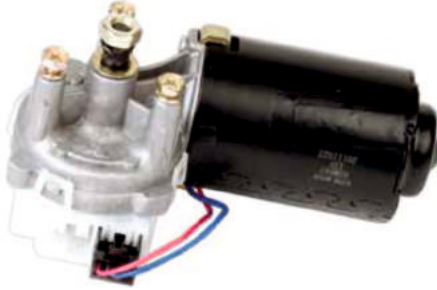

RSM 847

KULLANILDIĞI ARAÇLAR

FIAT TEMPRA 1991->1999

ÖN CAM SİLGİ MOTORU

Volt : 12 V

OEM NO : 64342100 / 64342101 / 9942152