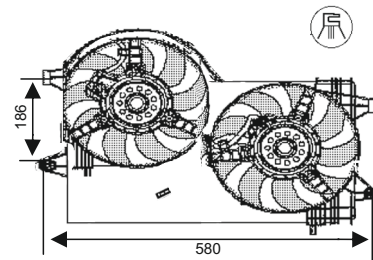

Volt : 12 V
Watt : 220 W
Çapı: 320mm

OEM NO :201251 / 46777298

RFM 1628

KULLANILDIĞI ARAÇLAR
FIAT PALIO
FAN MOTORU

Volt : 12 V
Watt : 240 W
Çapı: 381 mm

OEM NO :46777297 / 46789115

RFM 1630

KULLANILDIĞI ARAÇLAR
FIAT PALIO 1.3 MULTIJET
FIAT ALBEA