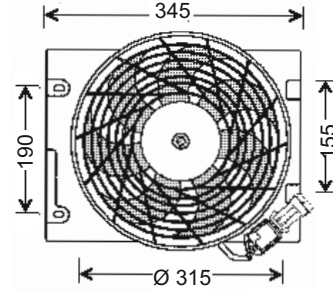

RFM 2150

KULLANILDIĞI ARAÇLAR

OPEL ASTRA G 1.2 KLİMALI
OPEL ASTRA G 1.4 KLİMALI
OPEL ASTRA G 1.6 KLİMALI
OPEL ASTRA G 1.8 KLİMALI
OPEL ZAFİRA 1.6 BENZİNLİ KLİMALI
OPEL ZAFİRA 1.8 BENZİNLİ KLİMALI
REZİSTANSLI Volt : 12 V

Watt : 200 W

OEM NO : 201830 / 1341176 / 1341321 / 1341345
Çap : 315 mm