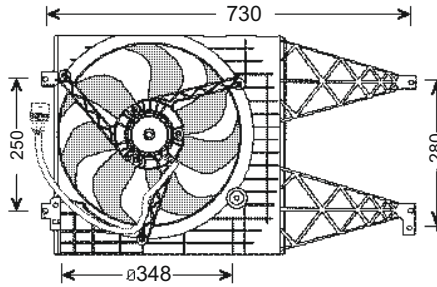

RFM 2038

KULLANILDIĞI ARAÇLAR
VW.GOLF4 / POLO 1.6 / 1.8
AUDI A3 1.8/1.6 1997->2003
FAN MOTORU

Çap : 348 mm

OEM NO : 1J0121207LB41