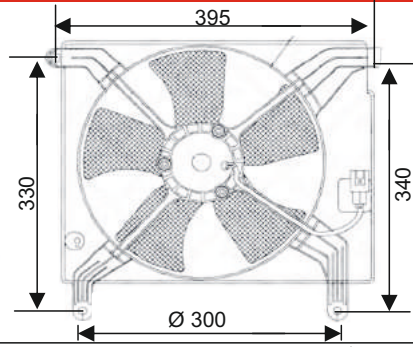

RFM 4110

KULLANILDIĞI ARAÇLAR
DAEWOO NUBIRA

Volt : 12
Çap : 300 mm

OEM NO :96181887