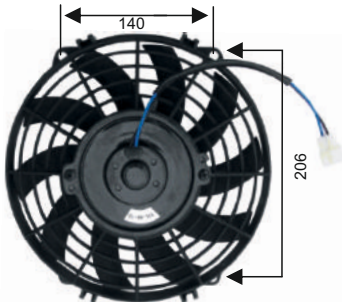

RFM 1105

KULLANILDIĞI ARAÇLAR

PERVANELİ FAN MOTORU

Volt : 12 V

9"

Çap : 225 mm