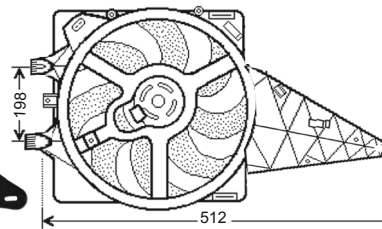

RFM 1600

KULLANILDIĞI ARAÇLAR

DOĞAN / ŞAHİN
MAKO ÇİTALİ KABLOLU FAN MOTORU

Volt : 12 V
Watt: 240 W
Çapı: 300 mm

OEM NO : 069402295