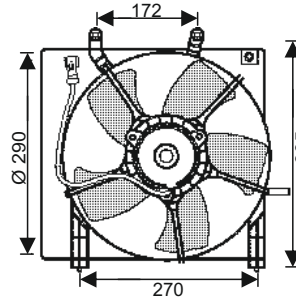

RFM 4750

KULLANILDIĞI ARAÇLAR
HONDA JAZZ II 1.2 / 1.4
2002 --> 2008

Volt : 12
Çap : 290 mm

OEM NO :
19015PWAJ51 / 19015RMEA51
/ 19015PWJZ01 / 19020PMET01
/ 19030PWAJ51 / 19030TWAJ51
/ 19030RMEA51 / 38611RCAA01