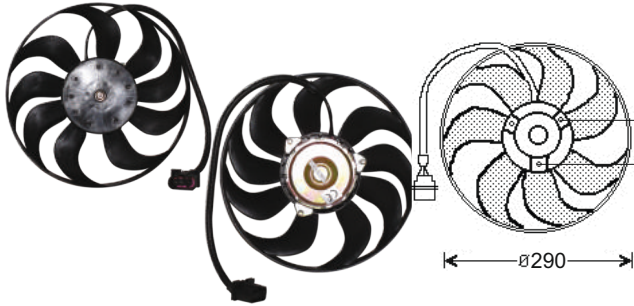

Volt : 12 V
Watt : 250 W
Çap : 290 mm

OEM NO :
201850 / 6Q0959455J

RFM 1960

KULLANILDIĞI ARAÇLAR

VW POLO 1.4 TDI 2004 -->
SEAT CORDOBA 2004 --> 2007
SEAT IBIZA 1.4 TDI 2002 -->
SKODA FABIA 1.4 TDI 2003 -->