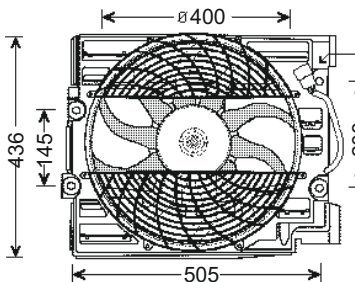

RFM 3620

KULLANILDIĞI ARAÇLAR

BMW 5 SERİSİ 1995 --> 2004
KÖMÜRSÜZ FAN MOTORU
5.20i / 5.23i / 5.25i / 5.28i / 5.30i /
5.35i

Volt : 12
Çap : 400 mm

OEM NO : 64506908030 /
64546921395 / 64546919057 /
64546921946 / 64548380781