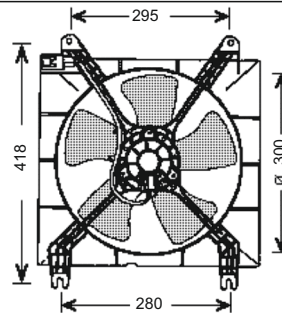

RFM 1710

KULLANILDIĞI ARAÇLAR

CHEVROLET LACETTI / NUBIRA 1.6
BENZİNLİ 2005 -->

Volt : 12 V
Çapı: 300 mm

OEM NO :

96553364