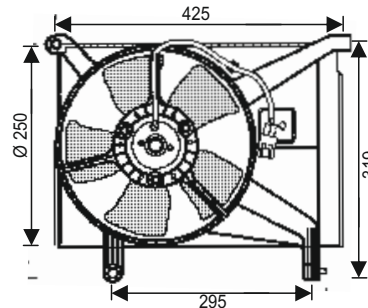

OEM NO :0338102170 /
2340502370 / 234052430 /
734012370 / 96314167 /
96314166

RFM 4150

KULLANILDIĞI ARAÇLAR
DAEWOO MATIZ II

Volt : 12
Çap : 300 mm

OEM NO :96322939 / 96395500 /
96314167 / 96322939 / 96395500 /
96314167