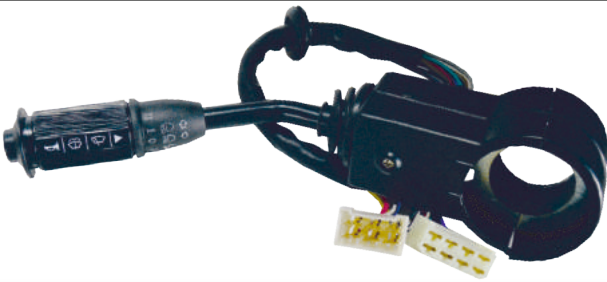

FK 2280 SETRA / DAF
CEVİRMELİ FAR - SİNYAL KOLU 14PIN