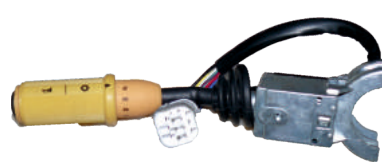

ITHAL 70180145
JCB İLERİ GERİ VİTES
KOLU SARI 11PIN
OEM NO : 70180145