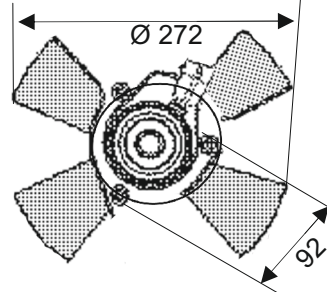

RFM 2142

KULLANILDIĞI ARAÇLAR

OPEL ASTRA F/CORSA B 1.4i
1990->1995 FAN MOTOR

Volt : 12 V
Çap : 272 mm

OEM NO : 1341244 / 93230490