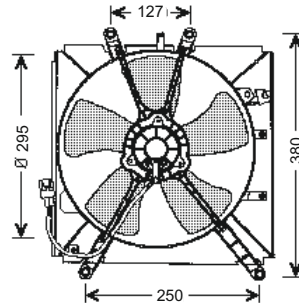

RFM 1782

KULLANILDIĞI ARAÇLAR
TOYOTA COROLLA 1998 -->
KLİMA FAN MOTORU

Volt : 12 V
Çapı : 295 mm

OEM NO :
1636311070