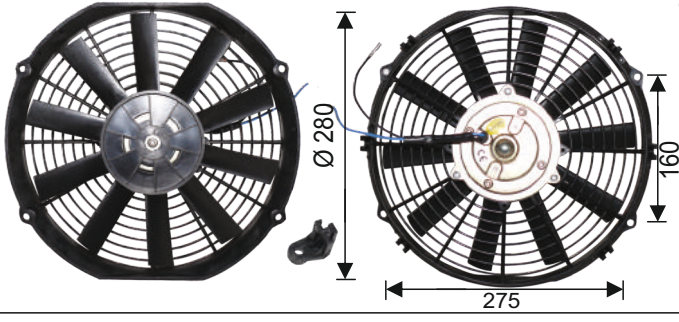

TFM 1224

KULLANILDIĞI ARAÇLAR
PERVANELİ FAN MOTORU

Volt : 24
Watt : 80 W
Çap : 280 mm