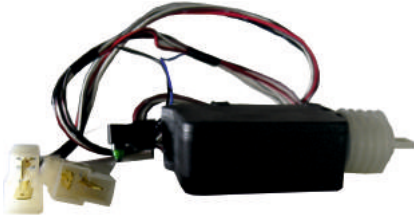

VALOR 0910 :MERCEDES SPRINTER/VITO/
VOLKSWAGEN LT35 KAPI KİLİT MOTORU 4 PİN
OEM NO : 0018002475 / 2D0959775C