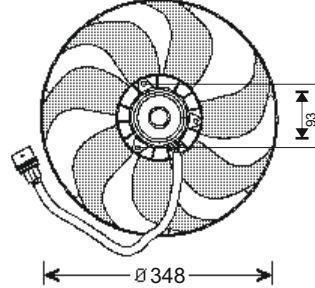

RFM 1911

KULLANILDIĞI ARAÇLAR

VW.BORA/GOLF IV / POLO 1.4-1.6
BENZİNLİ

Volt : 12 V
Çap: 348 mm

OEM NO :
6E0959455A