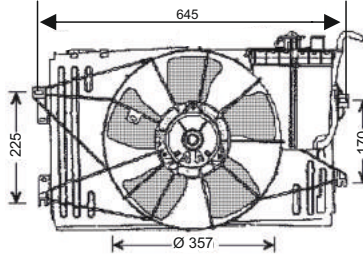

RFM 1720

KULLANILDIĞI ARAÇLAR
TOYOTA COROLLA 2001 -->

Volt : 12 V
Çapı: 357 mm

OEM NO : 163610D070 / 1636323020 / 167110D060 / 1671122100