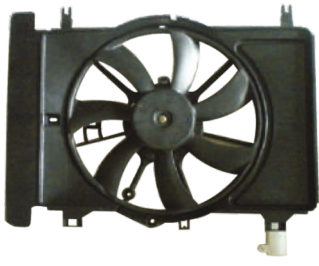

RFM 1745

KULLANILDIĞI ARAÇLAR
TOYOTA YARIS FAN MOTORU
2006 -->

Volt : 12 V
Çapı : 337 mm

OEM NO :
1636121090 / 1636328160 /
1671121110