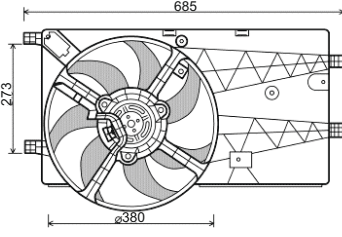

RFM 1664

KULLANILDIĞI ARAÇLAR

FIAT FIORINO
 PEUGEOT BIBPER
 CITROEN NEMO

Volt : 12 V
Watt: 300 W
Çapı : 380 mm

OEM NO :

51780703 / 51780662

RFM 1666

KULLANILDIĞI ARAÇLAR