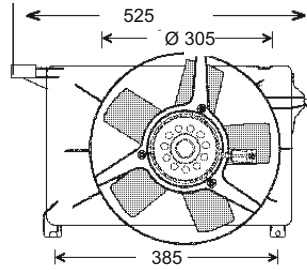

OEM NO :

BASKURT MUADILI 50014110

RFM 2140

KULLANILDIĞI ARAÇLAR

OPEL CORSA COMBO 1.4i 1993 --> 2001
OPEL COMBO CORSA B 1.2 / 1.4 / 1.6
1993 --> 2000
OPEL COMBO CORSA C 1.2 / 1.4 / 1.6
2001 --> 2004

Volt : 12 V
Watt : 170 W
Çap : 305 mm

OEM NO : 1341258 / 1341307 / 1341521 /
90469600 / 90510209 / 9117716