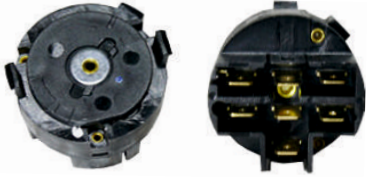

KA 1120 FIAT PALIO 1996-
> / FIAT SIENA 1998->
PEUGEOT BOXER 1994->
CITROEN JUMPER 1995->
OEM NO : 72697802
SERVIS NO : Q215A7