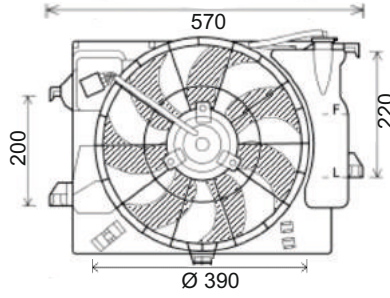

RFM 3028

KULLANILDIĞI ARAÇLAR
HYUNDAI ACCENT BLUE 1.6
BENZİNLİ 2011->
FAN MOTORU

Volt : 12
Çap : 390 mm

OEM NO :
253801R000 / 253801R050