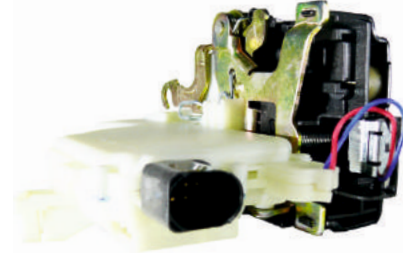

VALOR 0154 : VOLKSWAGEN JETTA / GOLF SOL ARKA KAPI KİLİT MOTORU 6 PİN
OEM NO : 3B4839015AM