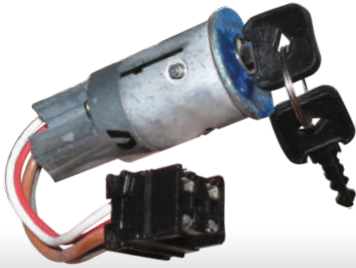

**KA 0060 RENAULT 9
SPRING KONTAK
ANAHTARI TEK SOKET**
OEM NO : 013940 /
013950 / 7700757260