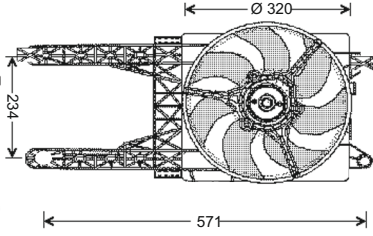

RFM 1625

KULLANILDIĞI ARAÇLAR
FIAT PALIO 1.2 KLİMALI 97 --> 2002
FIAT PALIO 1.4 KLİMALI 97 --> 2002
FIAT SIENA 1.2 KLİMALI 97 --> 2002
FIAT SIENA 1.4 KLİMALI 97 --> 2002
FIORINO EXPORT 1.2 2004 -->

Volt : 12 V
Watt : 220 W
Çapı: 320mm

OEM NO :201251 / 46777298