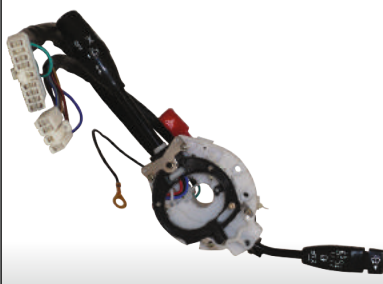

SENSEN® KONTAK ANAHTARI - SİNYAL ÜNİTESİ VE ANAHTAR ÇEŞİTLERİ

IS 410 ISUZU NPR59 3.9
LITRE DIESEL / NKR 2.8
LITRE DIESEL 1986->1995
SİNYAL KOLU 4DEVRELİ
EKSOZ FRENLİ
OEM NO : 897030522251 /
8970305222 / 896994922496