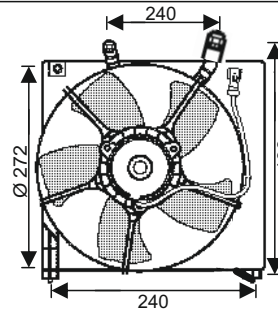

RFM 4760

KULLANILDIĞI ARAÇLAR
HONDA JAZZ II 1.2 / 1.4
2002-> 2008
KLİMA FAN MOTORU

Volt : 12
Çap : 272 mm

OEM NO : 38611REJW01 /
38615REJW01 / 38616REJW01