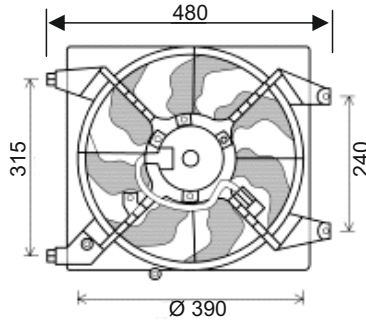

RFM 3120

KULLANILDIĞI ARAÇLAR
HYUNDAI SANTAFE 2.2 CRDI
2007-> FAN MOTORU (SOL)

Volt : 12
Çap : 390 mm

OEM NO : 2538026200 / 253802B100 / 253862B400