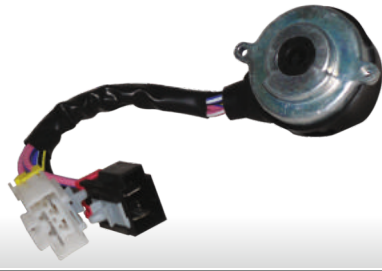

MI 675 MITSUBISHI L300
MİNİBUS / L300 PANELVAN
2000->2008 SİNYAL KOLU
YENİ MODEL
OEM NO : MB571633 /
5716330

MI 630 MITSUBISHI
CANTER FE511 / CANTER
FE659 / CANTER FE659E
TURBO 1998->2005 YENİ
MODEL KONTAK
TERMINALI
SERVIS NO : MC8985741