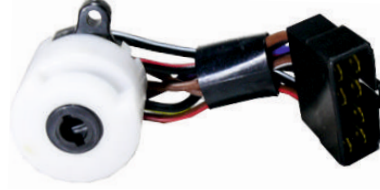

**KA 1336 TOYOTA HILUX
RN 80 TOYOTA HILUX RN
85 1987->1993
OEM NO : 8445035090**