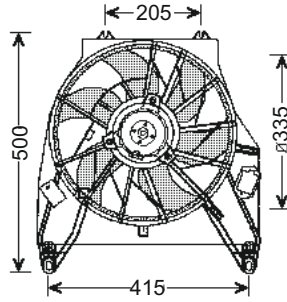

RFM 1537

KULLANILDIĞI ARAÇLAR

RENAULT KANGOO 1.9D 1998 -->
RENAULT KANGOO 1.5 DCi / 1.9 DTi

Volt : 12 V
Çapı: 335 mm

OEM NO : 7701043966 / 7710043963 /
7701043964