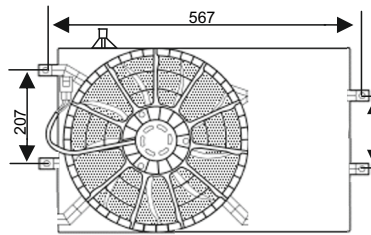

RFM 1662

KULLANILDIĞI ARAÇLAR

FIAT PALIO 1.2 2002 -->
FIAT SIENA 1.2 2002 -->
FIAT DOBLO / PALIO
FIAT SIENA 1.4
FIAT PALIO 1.6 2002 -->

Volt : 12 V
Watt: 190 W
Çapı : 335 mm

OEM NO :

201249 /
201250 / 46826696 / 46826692