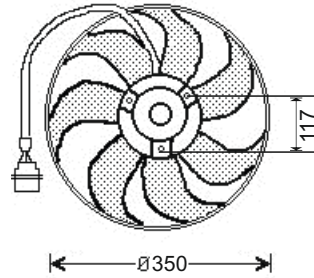

RFM 1900

KULLANILDIĞI ARAÇLAR
VW GOLF IV 1.9 TDI 1996 -->
VW BORA PASİFİK
YASSI FAN MOTORU

Volt : 12
Watt : 300 W
Çap : 350 mm

OEM NO : 200427 / 1J0959455S