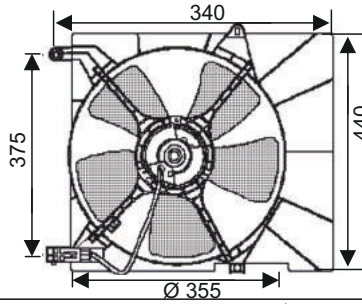

RFM 4070

KULLANILDIĞI ARAÇLAR
CHEVROLET AVEO / KALOS /
MATIZ 1.6

Volt : 12
Çap : 355 mm

OEM NO : 9652666 / 96314167 /
2340502370