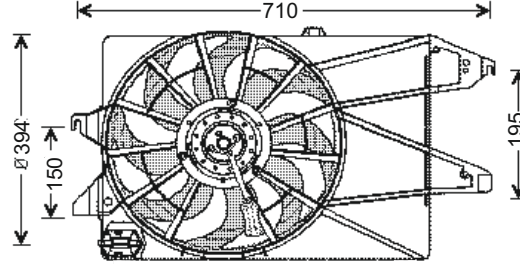

RFM 1855

KULLANILDIĞI ARAÇLAR
FORD MONDEO 2.5 FAN MOTORU
ÇİFTLİ
FORD MONDEO II 2.0i 1996 --> 2000

Volt: 12 V
Çap: 300 mm

OEM NO : 1014342 / 1018230 /
1042340 / 1046138 / 1046139 /
1056326 / 6758196 / 6778448 /
6786247 / 95BB8C607GG