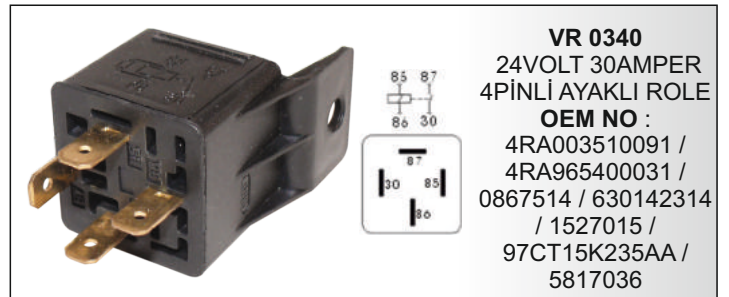

VF 2010 24V 10 PİN

MAN T.G.A 2006-> TÜM MODELLERE

OEM NO : 81253110023

VR 3125
24VOLT 5PİN ÇİFT
PLATİNLİ UNIVERSAL
MINI ROLE
OEM NO :
952257A000 /
952253B500 /
859202680 /
15670023300 /
MK387785

VR 3130
12VOLT 4PİN
UNIVERSAL 15
AMPER SIGORTALI
ROLE
OEM NO : 0332019451
/ 2813702 / 03447012 /
4RA003530001 /
4RA003530007 /
20200102A /