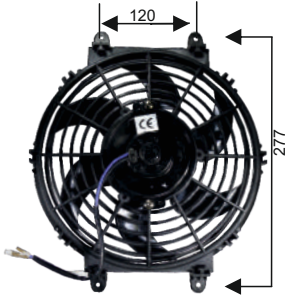

**RFM 1106**

KULLANILDIĞI ARAÇLAR
PERVANELİ FAN MOTORU
9"

Volt : 24 V
Çap : 230 mm

**RFM 1107**

KULLANILDIĞI ARAÇLAR
PERVANELİ FAN MOTORU
10"

Volt : 12 V
Çap : 260 mm

**RFM 1107 H**

KULLANILDIĞI ARAÇLAR
HELİS PERVANELİ
UNİVERSAL FAN MOTORU
10"