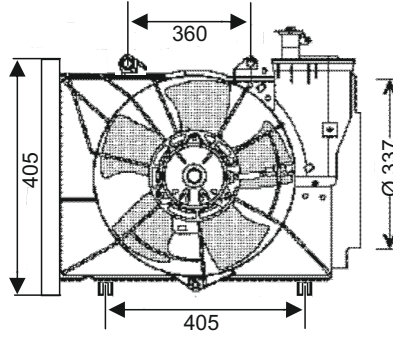

RFM 1745

KULLANILDIĞI ARAÇLAR
TOYOTA YARIS FAN MOTORU
2006 -->

Volt : 12 V
Çapı : 337 mm

OEM NO :
1636121090 / 1636328160 /
1671121110