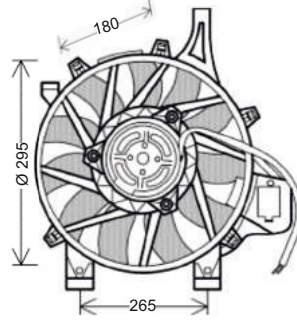

RFM 2220

KULLANILDIĞI ARAÇLAR

OPEL CORSA
OPEL COMBO 1.7 DİZEL
ÇİTALİ KLİMA MOTORU
REZİSTANSLI

Volt : 12 V
Watt : 300 W
Çap : 295 mm

OEM NO :5000098 / 1341338 / 9129966