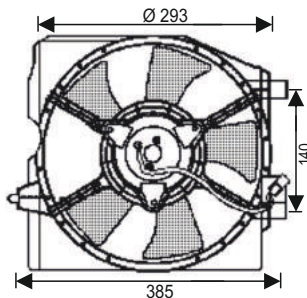

RFM 4160

KULLANILDIĞI ARAÇLAR
DAEWOO LANOS 1.5 1997 -->

Volt : 12
Çap : 250 mm

OEM NO :96182264

RFM 4300

KULLANILDIĞI ARAÇLAR
MAZDA 323 1995 --> 1998

Volt : 12
Çap : 295 mm

OEM NO :ZL0115025B