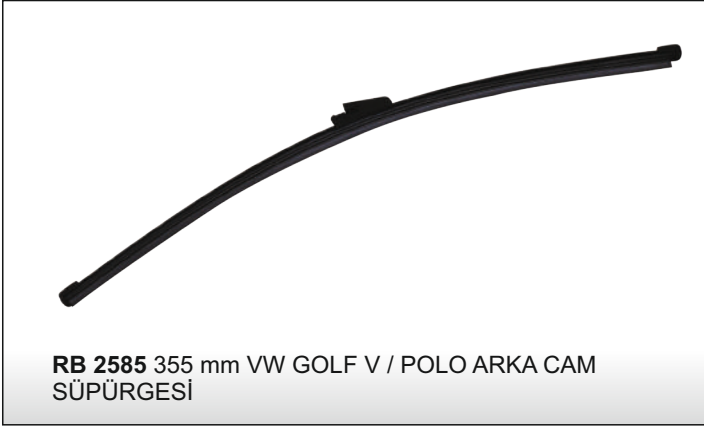

RB 2550 VW POLO HATCHBACK ARKA SİLECEK KOLU

RB 2555 VW GOLF III / GOLF IV ARKA SİLECEK KOLU

RB 2570 530 mm VW. TRANSPORTER / PASSAT
SÜPÜRGE TK.

RB 2580 600 + 530 mm VW. LT-35 / VOLT SÜPÜRGE TK.

RB 2728 350 mm PEUGEOT PARTNER / 206 / 307 /
CITROEN BERLINGO ARKA CAM SÜPÜRGE