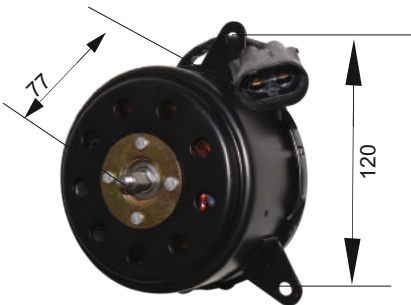

RFM 2260

KULLANILDIĞI ARAÇLAR

OPEL CORSA C KLİMASIZ 2001 -->
TEK MOTOR PERVANESİZ

Volt : 12 V
Watt : 300 W
Çap : 101 mm

OEM NO :
201818 / 1341331