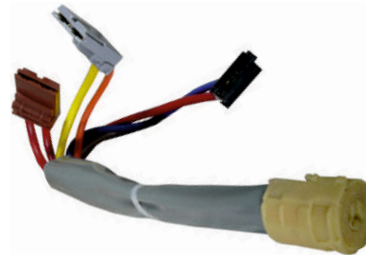

KA 1170 PEUGEOT 106 I
/ 106 II 1991-2001
PEUGEOT PARTNER
1992-1996
CITROEN SAXO 1998->
SERVIS NO : 416292 /
602795 / 252121