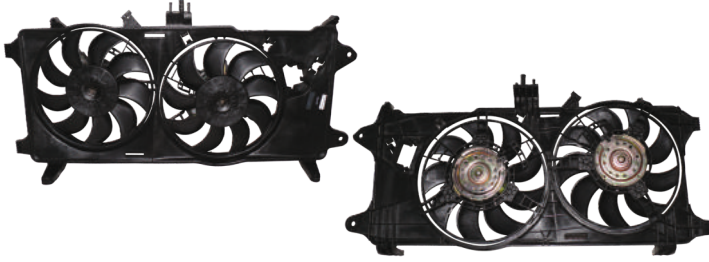

RFM 1670

KULLANILDIĞI ARAÇLAR

FIAT DOBLO 1.9 JTD 2000 --> 2004
FIAT DOBLO 1.3 MJTD 2004 --> 2005
FIAT DOBLO 1.9 JTD 2004 --> 2005
KLİMALI ÇİFTLİ FAN MOTORU

Volt : 12 V
Watt: 105-270 W
Çapı: 280 mm

MAKO NO :

201012 / 46821264 /

51718489 / 51753828