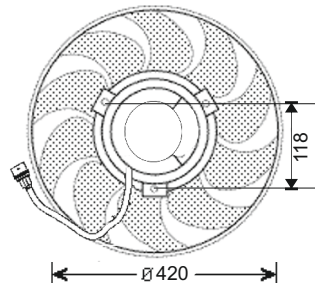

RFM 2005

KULLANILDIĞI ARAÇLAR

VOLKSWAGEN T5 2001 -->

Volt : 12 V
Watt : 300 W
Çap : 420 mm

OEM NO :
7H0959455A / 0130303290