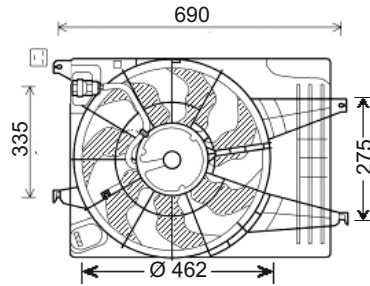

RFM 3180

KULLANILDIĞI ARAÇLAR
HYUNDAI TUCSON
HYUNDAI iX35
RADYATOR FAN MOTORU

Volt : 12
Çap : 462 mm

OEM NO :
253802Z000 / 253802E380 /
253802S500 / 253862S500