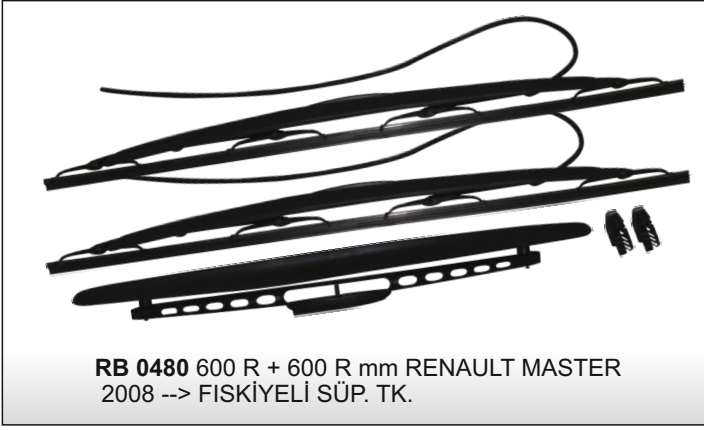

RB 0465 550 R + 510 mm RENAULT MEGANE I 1997-->
ORJINAL SÜPÜRGE TK

RB 0467 550 R + 450 mm RENAULT MEGANE II 2002 -->
SÜPÜRGE TK

RB 0468 600 R + 500 mm RENAULT LAGUNA
2001 --> SÜPÜRGE TK.

RB 0470 580 mm RENAULT SCENIC SÜPÜRGE TK.