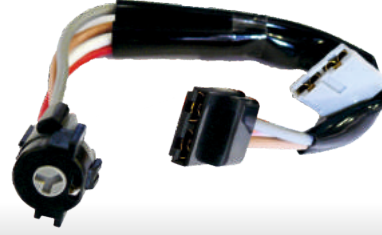

KA 1040 VALEO TİPİ
RENAULT 9 / 11
TERMINALI YENİ
MODEL ÇİFT SOKET
SERVIS NO : 252039 /
0252039