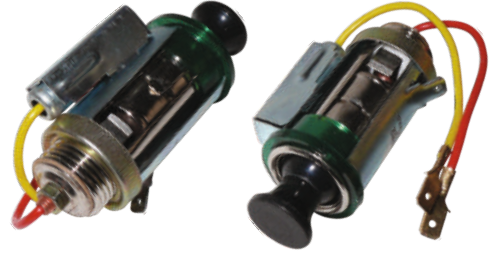

**CI 015 TOFAŞ ŞAHİN / KARTAL 12V ÇAKMAK İÇİ****CI 035 DOĞAN SLX Y.M. / TEMPRA 12V ÇAKMAK İÇİ****CI 045 DOĞAN SLX Y.M. / TEMPRA TİPİ 24V ÇAKMAK İÇİ****CI 205 JAPON TİPİ UNIVERSAL 12V ÇAKMAK İÇİ****CI 215 JAPON TİPİ UNIVERSAL 24V ÇAKMAK İÇİ****CK 010 TOFAŞ KABLONU 12V KOMPLE ÇAKMAK****CK 020 50 NC / 50 NM KABLONU 24V KOMPLE ÇAKMAK****CK 030 DOĞAN SLX Y.M. / TEMPRA 12V KOMPLE ÇAKMAK
OEM NO : 7725727****CK 040 IVECO / MERCEDES 24V KOMPLE ÇAKMAK
OEM NO : A0008250851****CK 050 RENAULT 12 KABLONU 12V KOMPLE ÇAKMAK
OEM NO : 7202128886**