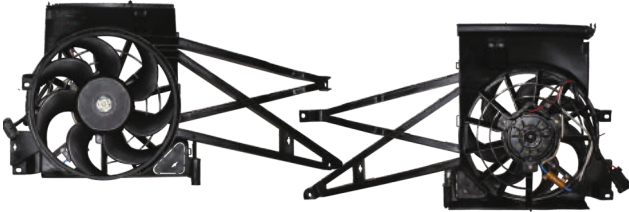

RFM 2160

KULLANILDIĞI ARAÇLAR

OPEL VECTRA 1.6 - 1.8 BENZİNLİ
OPEL VECTRA 1.7 TD
OPEL VECTRA 2.0 BENZİNLİ
OPEL VECTRA 2.5 BENZİNLİ
OPEL VECTRA B
TEK ÇİTALI

Volt : 12 V

Watt : 200 W

Çap : 315 mm

OEM NO : 201834 / 1341155 / 1341262