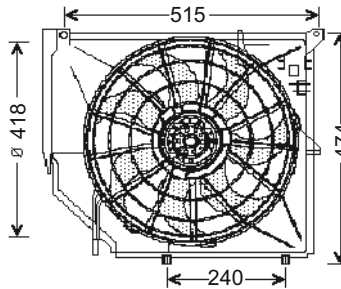

RFM 3610

KULLANILDIĞI ARAÇLAR

BMW 3 SERİSİ 1998 --> 2005 E46
3.16i / 3.20i / 3.23i / 3.25i / 3.28i /
3.30i

Volt : 12
Watt: 390 W
Çap : 418 mm

OEM NO :
1436260 / 1437713 / 1438577 /
17111436260 / 17111437713 /
17117525508 / 7503761