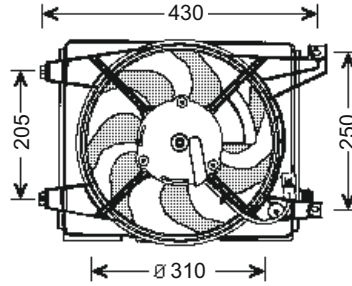

RFM 3030

KULLANILDIĞI ARAÇLAR
HYUNDAI ELENTA 1.6 / 1.8 /
2.0 2001-> 2003
KLİMA FAN MOTORU

Volt : 12
Watt : 120 W
Çap : 310 mm

OEM NO : 977302C000 /
977302D000