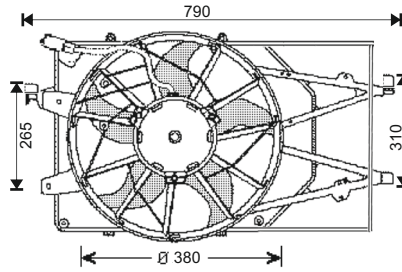

OEM NO : 1495675 / 1141507 /
 951265 / GA201405 / 85030 /
 FPS696276

RFM 1825

KULLANILDIĞI ARAÇLAR

FORD FIESTA 2001 -->
 FORD FIESTA 1.2 / 1.3 / 1.4 / 1.6
 FAN MOTORU

Volt :12V
 Çap : 340 mm

OEM NO : 1141507 / 1141508 /
 1141509 / 1141511 / 1319971 / 1319972