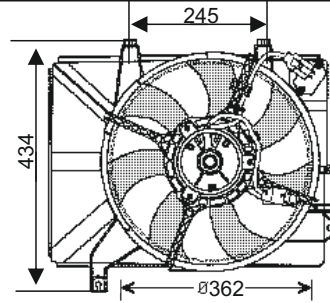

Volt : 12
Çap : 322 mm

OEM NO : 6Q0959455AF

RFM 2700

KULLANILDIĞI ARAÇLAR
TATA FAN MOTORU

Volt : 12
Çap : 310 mm

RFM 3004

KULLANILDIĞI ARAÇLAR
HYUNDAI GETZ 2005->
RADYATOR FAN MOTORU

Volt : 12
Çap : 362 mm