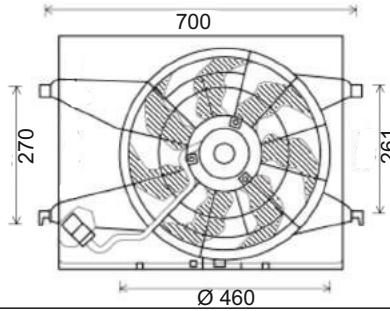

RFM 3032

KULLANILDIĞI ARAÇLAR
HYUNDAI ELENTA 2005->
FAN MOTORU

Volt : 12
Çap : 460 mm

OEM NO : 253800Q150