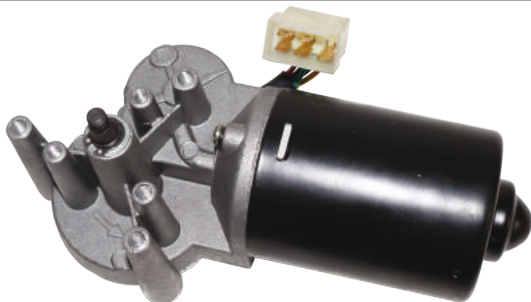

OEM NO :

7701061590 / 8200268931 / 53567502 /
 54523631 / 579738

RSM 400

KULLANILDIĞI ARAÇLAR

FIAT DUCATO Volt : 12 V
 PEUGEOT BOXER
 CITROEN JUMPER
 SİLGİ MOTORU

OEM NO :

99488730 / 064342210010 / TGE422L

**RSM 500****KULLANILDIĞI ARAÇLAR**
FORD FOCUS I 2000->2007
SİLGİ MOTORU**Volt** : 12 V**OEM NO :**
0390351364 / 40238**RSM 800****KULLANILDIĞI ARAÇLAR**
AĞIR HİZMET**Volt** : 12 V**FAZ MUADİLİ :**
6202001 / 6202003**RSM 805****KULLANILDIĞI ARAÇLAR**
AĞIR HİZMET**Volt** : 24 V**FAZ MUADİLİ :** 6202001**RSM 810****KULLANILDIĞI ARAÇLAR**
MAN OTOYOL**Volt** : 24 V**FAZ MUADİLİ :**
62021008**RSM 819****KULLANILDIĞI ARAÇLAR**
ISUZU KS**Volt** : 24 V**OEM NO :**
8941669570 / 2881002A00**RSM 820****KULLANILDIĞI ARAÇLAR**
ISUZU
NPR 1987 -->**Volt** : 24 V**FAZ MUADİLİ :**
6202004