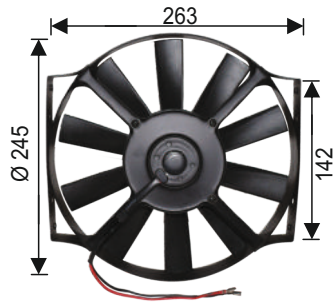

Volt : 12
Çap : 270 mm

OEM NO :
MR460922 / MR201374

TFM 100

KULLANILDIĞI ARAÇLAR
PERVANELİ FAN MOTORU

Volt : 12
Watt : 120 W
Çap : 245 mm

TFM 101

KULLANILDIĞI ARAÇLAR
PERVANELİ FAN MOTORU

Volt : 24
Watt : 60 W
Çap : 245 mm