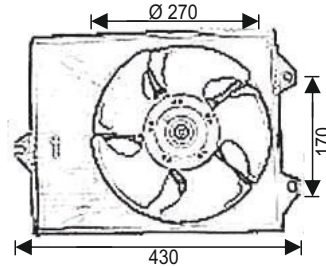

RFM 4852

KULLANILDIĞI ARAÇLAR
MITSUBISHI COLT 1995->2003
1.3-1.5 FAN MOTORU

Volt : 12
Çap : 270 mm

OEM NO :
MR460922 / MR201374