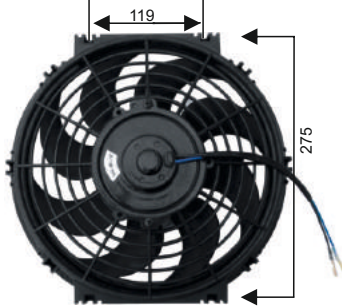

RFM 1108

KULLANILDIĞI ARAÇLAR
PERVANELİ FAN MOTORU
TERS YÖN
10"

Volt : 12 V
Çap : 260 mm