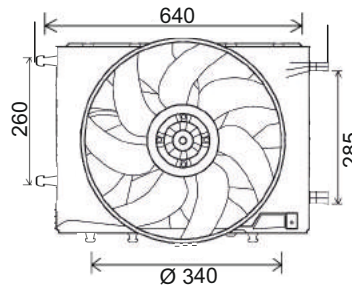

RFM 3820

KULLANILDIĞI ARAÇLAR

LADA

Volt : 12
Çap : 281 mm

OEM NO : 2109

RFM 4000

KULLANILDIĞI ARAÇLAR

CHEVROLET CRUZE