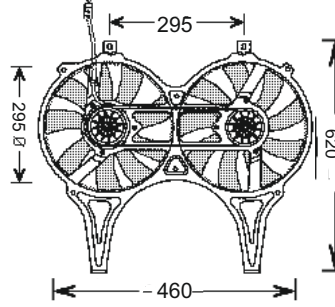

RFM 3520

KULLANILDIĞI ARAÇLAR

MERCEDES W210 1995 --> 2003
MERCEDES E 240 / 280 / 320
1996 -->

Volt : 12
Watt: 350 W
Çap : 295 mm

OEM NO : 0015003893 /
A0015003893