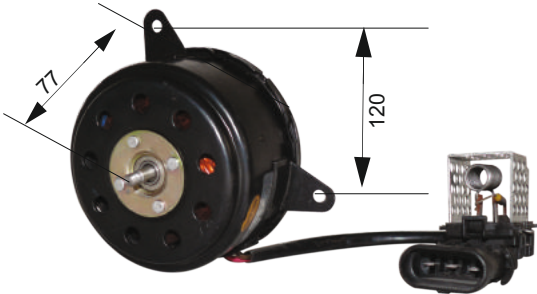

RFM 2250

KULLANILDIĞI ARAÇLAR

OPEL ASTRA G 1.2 KLİMASIZ
OPEL ASTRA G 1.4 KLİMASIZ
OPEL ASTRA G 1.6 / 1.8 KLİMASIZ
OPEL ZAFİRA 1.6 / 1.8 KLİMASIZ
OPEL ASTRA H 1.6 / 1.8 16 V KLİMASIZ
PERVANESİZ TEK MOTOR

Volt : 12 V
Watt : 240 - 280 W
Çap : 101 mm

OEM NO :
235200027