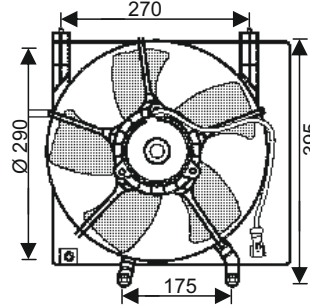

RFM 4510

KULLANILDIĞI ARAÇLAR
HONDA CIVIC / CITY 2001 -->

Volt : 12
Çap : 290 mm

OEM NO : 19000PSF513 / 19015PMAE01 / 19020PMAE01 / 19030PAAA01