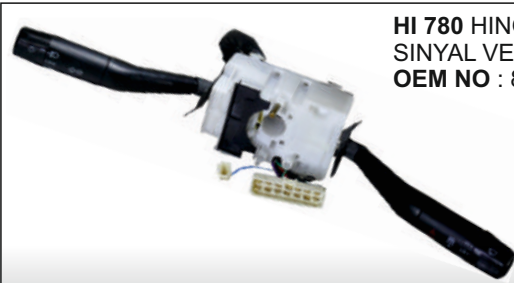

HI 780 HINO KIRKAYAK
SİNYAL VE SİLGI KOLU
OEM NO : 840402081