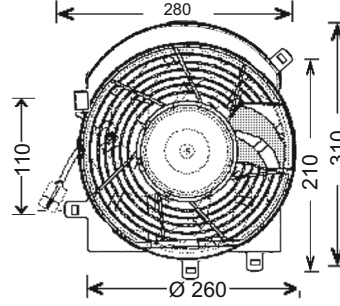

RFM 2190

KULLANILDIĞI ARAÇLAR

OPEL CORSA C 1.2 KLİMALI 2001 -->
OPEL CORSA C 1.4 KLİMALI 2001 -->
OPEL CORSA C 1.6 KLİMALI 2001 -->
OPEL CORSA C 1.8 KLİMALI 2001 -->

Volt : 12 V
Watt : 180 W
Çap : 315 mm

OEM NO : 200816 / 6341164 / 1341332