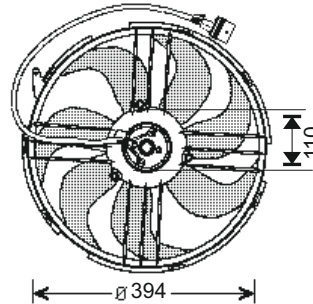

RFM 1960

KULLANILDIĞI ARAÇLAR

VW POLO 1.4 TDI 2004 -->
SEAT CORDOBA 2004 --> 2007
SEAT IBIZA 1.4 TDI 2002 -->
SKODA FABIA 1.4 TDI 2003 -->

Volt : 12 V
Çap : 394 mm

OEM NO : 6Q0959455N

RFM 1964

KULLANILDIĞI ARAÇLAR

VW POLO 1.4 TDI 2007 -->
SEAT CORDOBA 2007 1.4 TDI -->
SKODA FABIA 1.4 TDI 2007 -->

Volt : 12 V
Çap : 394 mm

OEM NO : 6Q0959455D