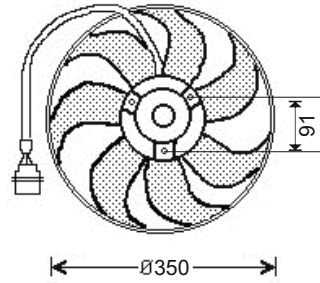

RFM 2040

KULLANILDIĞI ARAÇLAR
SKODA FABIA 1.4 BENZİNLİ 2000 -->
SKODA FABIA 1.9 TDI
VW POLO 1.4 FSI 2000 -->
VOLKSWAGEN POLO 1.9 TDI
VW GOLF IV / AUDI A4 97 --> 2003

Volt : 12 V
Watt : 250 W
Çap : 350 mm

OEM NO :
201849 / 6X0959455 / 6X0959455C