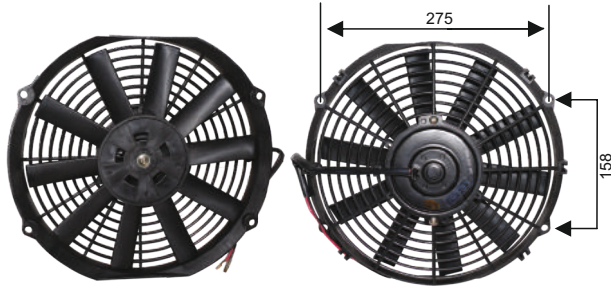

RFM 1210

KULLANILDIĞI ARAÇLAR
PERVANELİ FAN MOTORU
UNIVERSAL
11"

Volt : 24 V
Çapı : 280 mm