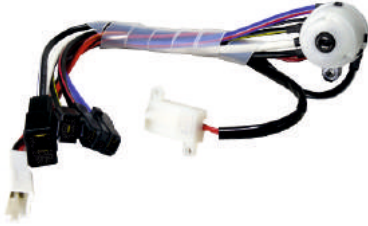

KA 1422 MAZDA 626
1988->1990
OEM NO : DA0166151