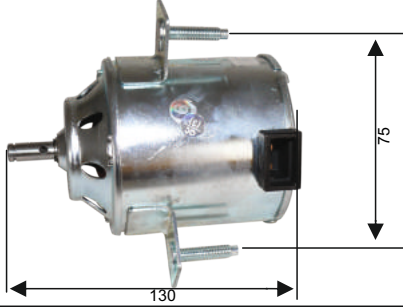

RFM 1652

KULLANILDIĞI ARAÇLAR

FIAT TEMPRA TEK FAN MOTORU
PERVANESİZ

Volt : 12 V
Watt: 210 W
Çap : 75 mm