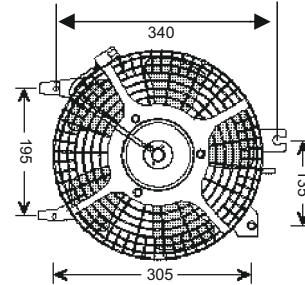

RFM 1780

KULLANILDIĞI ARAÇLAR
TOYOTA COROLLA 1.3 XLI / 1.6 GLI
1993 --> 1997
KLİMA FAN MOTORU

Volt : 12 V
Çapı : 295 mm

OEM NO :8859012210