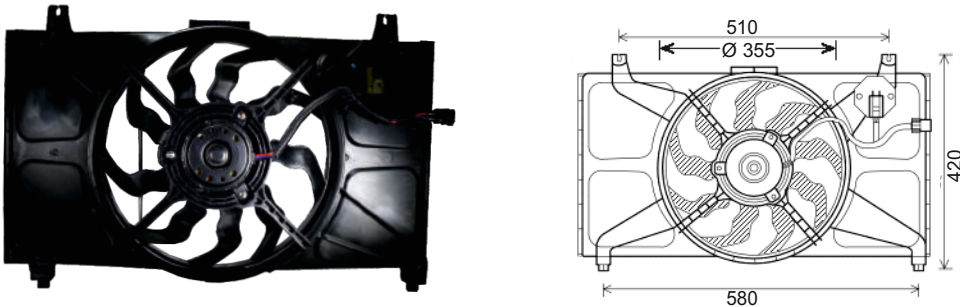

RFM 3026

KULLANILDIĞI ARAÇLAR
HYUNDAI ACCENT BLUE 1.6
BENZİNLİ 2009->
FAN MOTORU

Volt : 12 V
Çap : 355 mm

OEM NO :
253800M200 / 253801E000