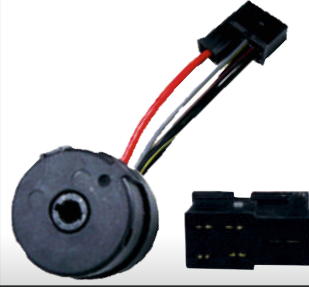

VW 42 VOLKSWAGEN VOLT LT35
/ LT46 / MERCEDES SPRINTER
KABLOLU KONTAK TERMİNALİ
OEM NO : 0005458108