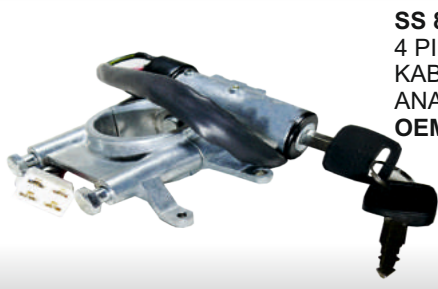

SS 854 MAN T.G.A 2001->/
L2000 1994-2001
MAN F2000 19.233 1988->/
F90 1990-1996 MAN M2000 L
OTOBUS 1995->ALTTAN
ÇIKIŞ UÇLU SİNYAL / SİLGİ
KOLU
OEM NO : SWF202356 /
SWF202876 / SWF203117 /
81255090093

SS 851 MAN F90 / F2000
4 PIN KABLolu KONTAK
KABLolu KONTAK
ANAHTARI 4 PİN
OEM NO : 85255016025