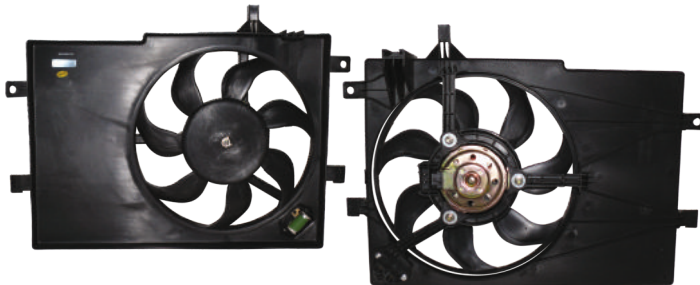

RFM 1662

KULLANILDIĞI ARAÇLAR

FIAT PALIO 1.2 2002 -->
FIAT SIENA 1.2 2002 -->
FIAT DOBLO / PALIO
FIAT SIENA 1.4
FIAT PALIO 1.6 2002 -->

Volt : 12 V
Watt: 190 W
Çapı : 335 mm

OEM NO :

201249 /
201250 / 46826696 / 46826692