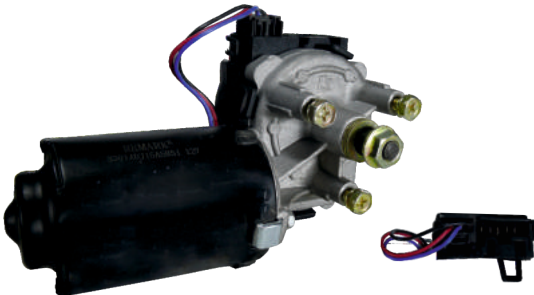

RSM 400

KULLANILDIĞI ARAÇLAR

FIAT DUCATO Volt : 12 V
PEUGEOT BOXER
CITROEN JUMPER
SİLGİ MOTORU

OEM NO :

99488730 / 064342210010 / TGE422L