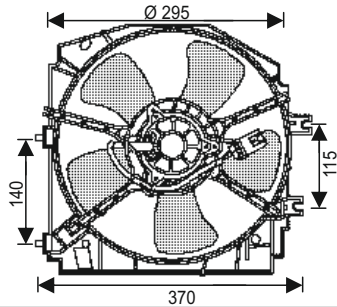

RFM 4300

KULLANILDIĞI ARAÇLAR
MAZDA 323 1995 --> 1998

Volt : 12
Çap : 295 mm

OEM NO :ZL0115025B