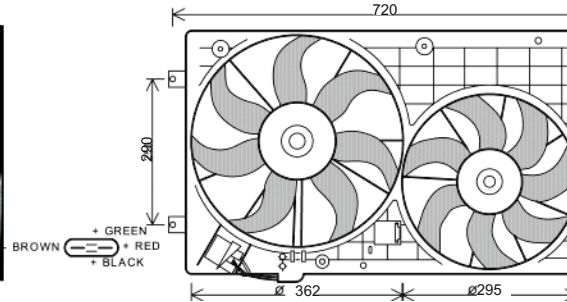

RFM 2042

KULLANILDIĞI ARAÇLAR
VW.PASSAT/ SEAT ALTEA / LEON III
1.6 FSI / 1.4 TSI 2007->

Çap : 362+295 mm

OEM NO : 1K0959455N
/1K0955459FR / 1K0959455DL /
1K0959455FJ