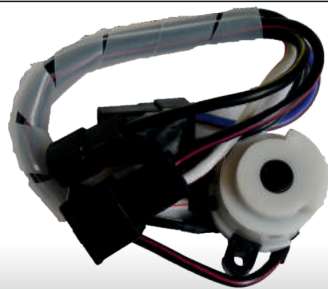

**KA 1400 MAZDA 323
1988->1992
OEM NO : B09266151**