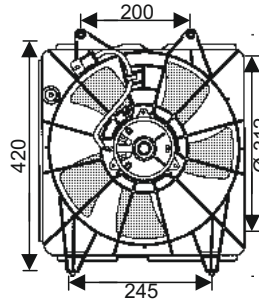

RFM 4530

KULLANILDIĞI ARAÇLAR
HONDA CIVIC VIII 1.4 / 1.8 / 2.2 2006 -->

Volt : 12
Çap : 312 mm

OEM NO : 19015RA02 / 19015RNAA01 / 19020RCJA01 / 19030RNAA51 / 19030RTA004 / 38611RTA004