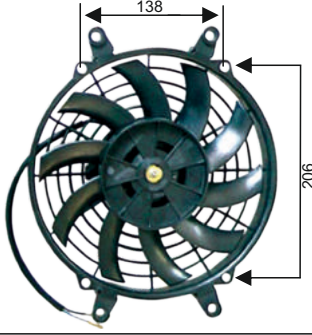

RFM 1106

KULLANILDIĞI ARAÇLAR
PERVANELİ FAN MOTORU
9"

Volt : 24 V
Çap : 230 mm