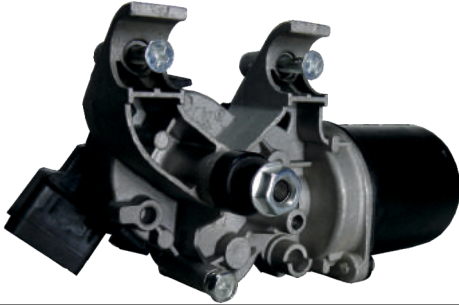

RSM 312

KULLANILDIĞI ARAÇLAR

RENAULT MEGANE II 2002->2008 Volt : 12 V
SİLGİ MOTORU

OEM NO :

7701054828 / 8200036921 / 53556602
/ 53569202 / 579711