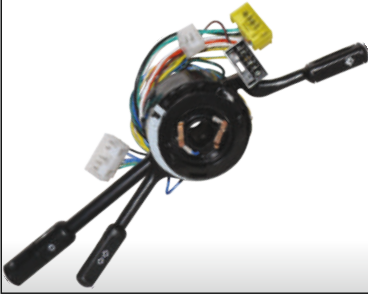

FI 190 FIAT ŞAHİN S /
DOĞAN S / DOĞAN SLX
1996->
SİNYAL VE SİLECEK
KOLU ÇEVİRMELİ
OEM NO : 715142080