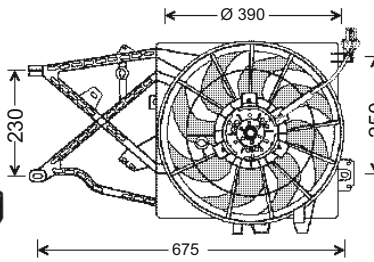

RFM 2170

KULLANILDIĞI ARAÇLAR

OPEL VECTRA B 1.6 BENZİNLİ KLİMALI
OPEL VECTRA B 1.8 BENZİNLİ KLİMALI
OPEL VECTRA B 2.0 BENZİNLİ KLİMALI

Volt : 12 V

Watt : 280 W

Çap : 390 mm

OEM NO : 201784 / 1341159 / 1341264