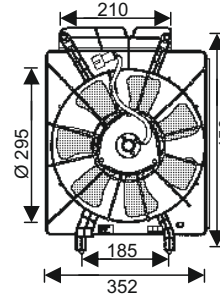

RFM 4710

KULLANILDIĞI ARAÇLAR
HONDA CRV 2.0 150 HP
2002-> 2006
FAN MOTORU SOL

Volt : 12
Çap : 295 mm

OEM NO : 38611P003 /
38615PNA003 / 38615P003 /
38616P3G003 / 80151SAA003 /
80161SAA003