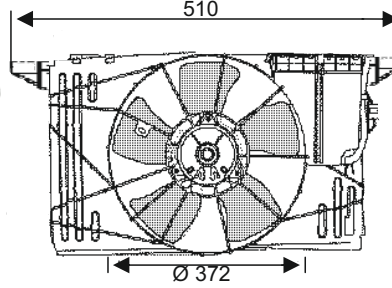

RFM 1725

KULLANILDIĞI ARAÇLAR
TOYOTA COROLLA 2008 -->
FAN MOTORU

Volt : 12 V
Çapı: 372 mm

OEM NO : TO3115156 / 67450425 / 67450427 / 67450958 / 621363