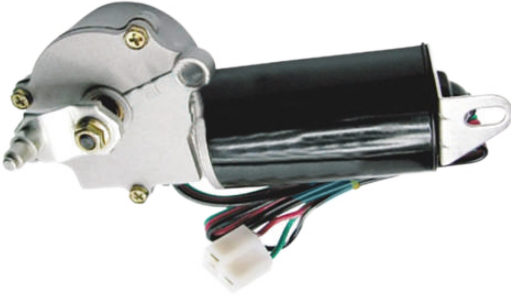

RSM 905

KULLANILDIĞI ARAÇLAR

CJ 5 / CJ 7 JEEP
SİLGİ MOTORU

Volt : 12 V

OEM NO : 8491000462 / 5453956