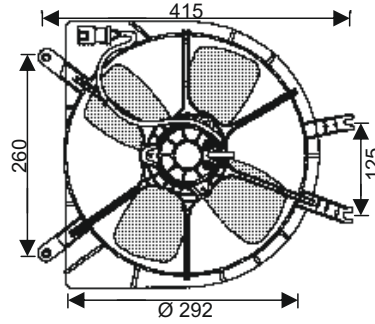

RFM 4500

KULLANILDIĞI ARAÇLAR
HONDA CIVIC 1.4 / 1.5 1992 --> 1999

Volt : 12
Çap : 292 mm

OEM NO : 19005P08003 / 19015P08003 / 19020P08003 / 19030P08013