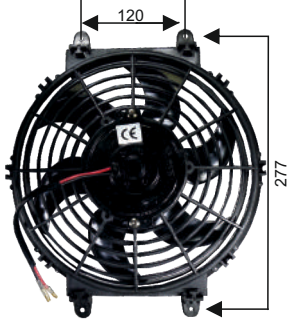

RFM 1207 H

KULLANILDIĞI ARAÇLAR
HELİS PERVANELİ
UNIVERSAL FAN MOTORU
10"

Volt : 24 V
Çapı : 260 mm