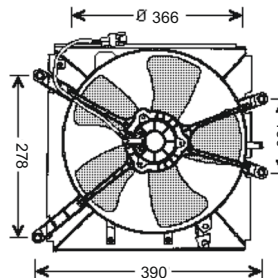

RFM 1705

KULLANILDIĞI ARAÇLAR

TOYOTA COROLLA 1.6 GLI
AE101 / AE111 1993 --> 1997
4A-FE, 7A-FE MOTORLARA

FAN MOTORU

Volt : 12 V
Çapı: 366 mm

OEM NO :

1636111020 / 1636374020 / 167115270