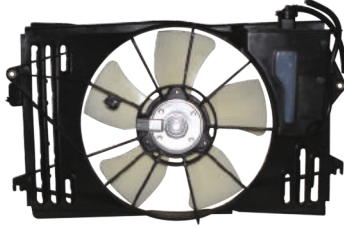

RFM 1720

KULLANILDIĞI ARAÇLAR
TOYOTA COROLLA 2001 -->

Volt : 12 V
Çapı: 357 mm

OEM NO : 163610D070 / 1636323020 / 167110D060 / 1671122100