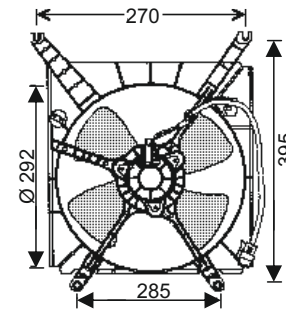

Volt : 12
Çap : 292 mm

OEM NO : FS8W15035

RFM 4360

KULLANILDIĞI ARAÇLAR
MAZDA 626 1.8 / 2.0 2003-> CİFTLİ FAN MOTORU

Volt : 12
Çap : 310 mm

OEM NO : L51715025 / L3301525A

RFM 4400

KULLANILDIĞI ARAÇLAR
SUZUKI ESTEEM 1996 -> OPEL AGILA SUBARU JUSTY 1.3 / 1.5