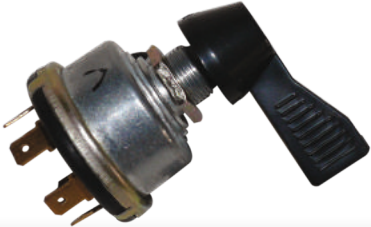

KA 0230 TRAKTOR
SINYAL ANAHTARI SA5
OEM NO : 3101795M1 /
881670M1 / EMAS SA5