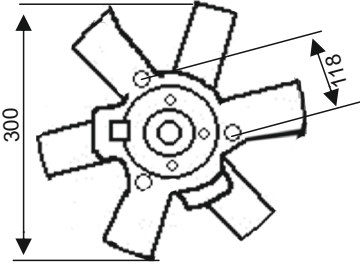

OEM NO : 1250E9 / PE7533

RFM 1620

KULLANILDIĞI ARAÇLAR
TOFAŞ YENİ MODEL
KOMPLE MAKO ÇİTASIZ

Volt : 12 V
Watt : 240 W
Çapı: 300 mm

MAKO NO : 069402258

RFM 1623

KULLANILDIĞI ARAÇLAR
FIAT PALIO WEEKEND 1.2 / 1.4 / 1.6
FIAT STRADA PICK UP 1.2 / 1.4 / 1.6
FAN MOTORU