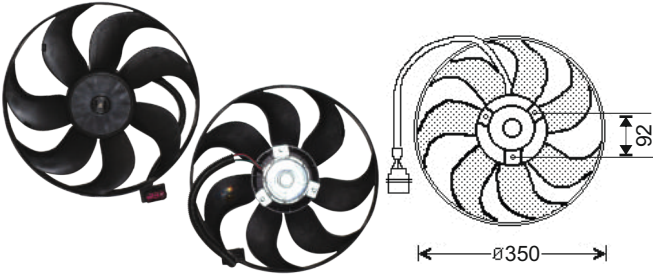

RFM 1940

KULLANILDIĞI ARAÇLAR

POLO HATCHBACK 1998 -->
SKODA FABIA 1.4 BENZİNLİ 2000 -->
SKODA OCTAVIA 1.8 BENZİNLİ 2000 -->
AUDI A3 1.6 2001 --> 2003
AUDI A3 1.8 / 1.9 TDI / AUDI T.T ROADSTER 1995 --> 2005
GOLF IV 1.4 / 1.6 1999 --> / VW GOLF 1.6 16 V / VW GOLF 1.6 FSI /
GOLF 1.9 SDI / GOLF 1.9 TDI

Volt : 12 V
Watt : 250 W
Çap : 350 mm

OEM NO :
201575 / 6X0959455A / 6X0959455C / 6N0959455G