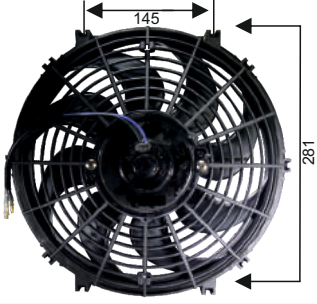

RFM 1101 H

KULLANILDIĞI ARAÇLAR

HELİS PERVANELİ

Volt : 12 V

UNIVERSAL FAN MOTORU

Çap : 272 mm

11"