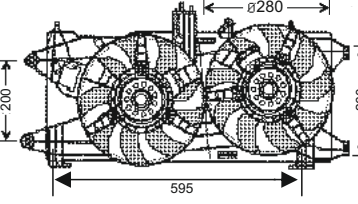

RFM 1670

KULLANILDIĞI ARAÇLAR

FIAT DOBLO 1.9 JTD 2000 --> 2004
FIAT DOBLO 1.3 MJTD 2004 --> 2005
FIAT DOBLO 1.9 JTD 2004 --> 2005
KLİMALI ÇİFTLİ FAN MOTORU

Volt : 12 V
Watt: 105-270 W
Çapı: 280 mm

MAKO NO :

201012 / 46821264 /

51718489 / 51753828