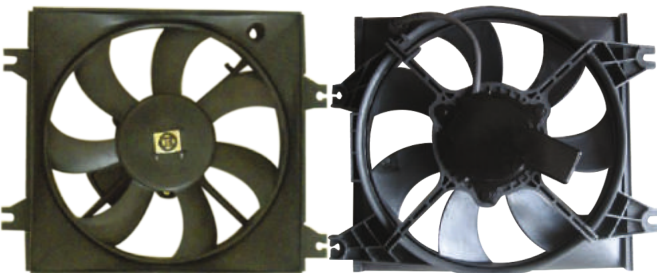

RFM 3035

KULLANILDIĞI ARAÇLAR
HYUNDAI ACCENT 1.3 / 1.5
2000 --> 2006
KLİMA FAN MOTORU

Volt : 12
Watt : 100 W
Çap : 310 mm

OEM NO : 9773025000 /
9773725000 / 9778625001