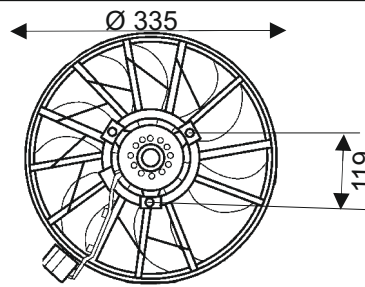

OEM NO : 1341244 / 93230490

RFM 2145

KULLANILDIĞI ARAÇLAR

OPEL ASTRA H 1.3 CDTI
KLİMALI REZİSTANSLI

Volt : 12 V
Watt : 240 W
Çap : 335 mm

OEM NO : 200832 / 1314313 / 1341388 /
24467444 / 0130303304

RFM 2148