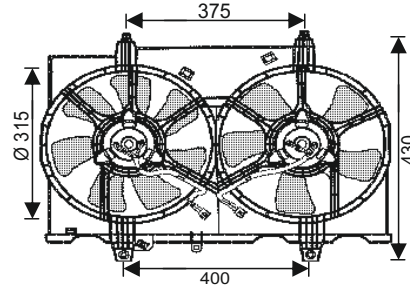

Volt : 12
Çap : 272 mm

OEM NO : 38611REJW01 /
38615REJW01 / 38616REJW01

RFM 4800

KULLANILDIĞI ARAÇLAR
NISSAN SENTRA 2000->2002
CİFTLİ FAN MOTORU

Volt : 12
Çap : 315 mm

OEM NO :
214816M100 / 214815Y720

RFM 4850