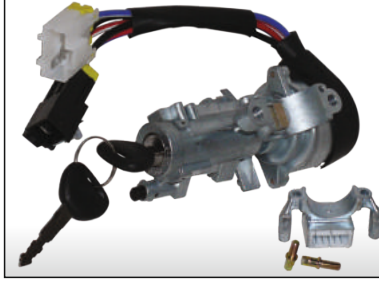

MI 605 MITSUBISHI
CANTER FE444 / CANTER
FE449 1986->1997 SİNYAL
VE SİLECEK KOLU
OEM NO : MB328726 /
MB302727 / MB302726

MI 610 MITSUBISHI
CANTER FE511 / CANTER
FE659 / CANTER FE659E
TURBO 1998->2005 YENİ
MODEL SİNYAL VE
SİLECEK KOLU
OEM NO : CC8678625