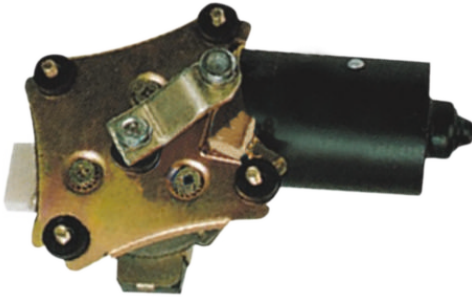

RSM 922

KULLANILDIĞI ARAÇLAR

MAZDA 323
SİLGİ MOTORU YENİ MODEL

Volt : 12 V

OEM NO :

FWD8P31985