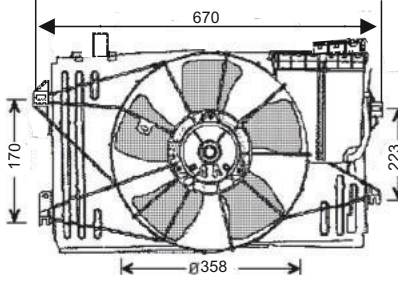

RFM 1735

KULLANILDIĞI ARAÇLAR
TOYOTA COROLLA
TOYOTA COROLLA ALTIS

Volt : 12 V
Çapı: 358 mm

OEM NO : 163610G010 / 163610G020 / 16363023030 / 1636327040 / 1671127120