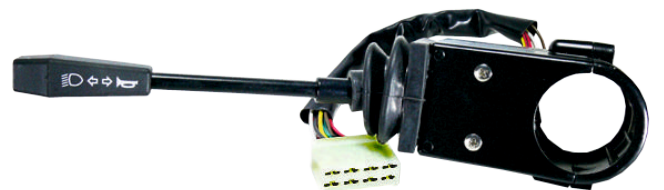

TRK 010 STEYR TRAKTOR
KORNALI SİNYAL KOLU 8PIN