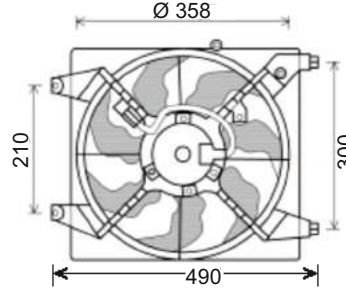

RFM 3122

KULLANILDIĞI ARAÇLAR
HYUNDAI SANTAFE 2.2 CRDI
2007->FAN MOTORU (SAG)

Volt : 12
Çap : 358 mm

OEM NO :
977302B100 / 977352B000 /
977862B100