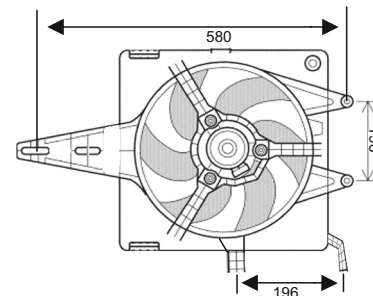

RFM 1634

KULLANILDIĞI ARAÇLAR
FIAT STRADA 1.6 BENZİNLİ 1999->2005
FIAT PALIO 1.6 BENZİNLİ KLİMASIZ
1997->2002FIAT PALIO 1.4 EL BENZİNLİ
1998->2002FIAT SIENA 1.6 BENZİNLİ
1998->2002 FIAT SIENA 1.4 BENZİNLİ
1998->2002

Volt : 12 V
Çapı: 320 mm

OEM NO : 46449099 / 46449130 /
46449133 / 46449134 /