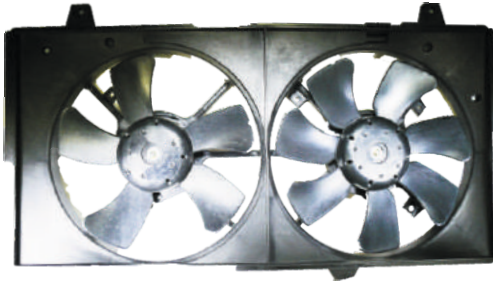

Volt : 12
Çap : 292 mm

OEM NO : FS8W15035

RFM 4360

KULLANILDIĞI ARAÇLAR
MAZDA 626 1.8 / 2.0 2003-> CİFTLİ FAN MOTORU

Volt : 12
Çap : 310 mm

OEM NO : L51715025 / L3301525A

RFM 4400

KULLANILDIĞI ARAÇLAR
SUZUKI ESTEEM 1996 -> OPEL AGILA SUBARU JUSTY 1.3 / 1.5