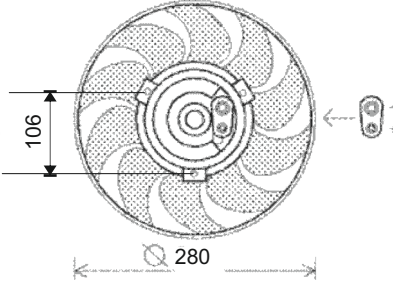

RFM 2035

KULLANILDIĞI ARAÇLAR
VW TRANSPORTER T4 2.0 1990->
VW TRANSPORTER T4 D 1.9 1990->
VW T4 2.4 1994-> 2001 ÇİTASIZ

Volt : 12 V
Watt : 300 W
Çap : 280 mm

OEM NO :
701959455AM / 701959455AE /
701959455E / 701959455C