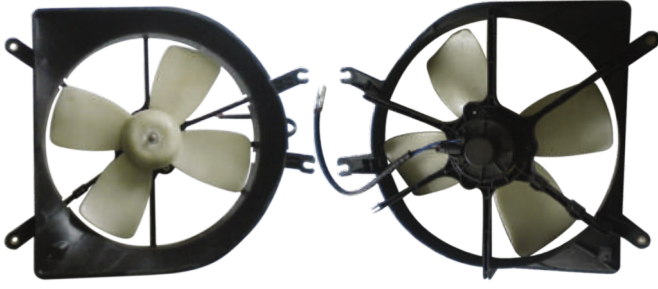

RFM 4500

KULLANILDIĞI ARAÇLAR
HONDA CIVIC 1.4 / 1.5 1992 --> 1999

Volt : 12
Çap : 292 mm

OEM NO : 19005P08003 / 19015P08003 / 19020P08003 / 19030P08013