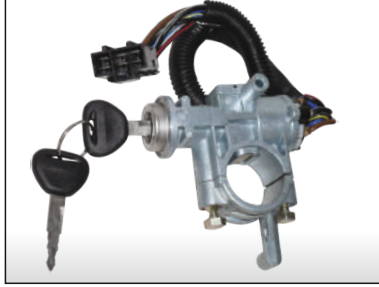

MI 675 MITSUBISHI L300
MİNİBUS / L300 PANELVAN
2000->2008 SİNYAL KOLU
YENİ MODEL
OEM NO : MB571633 /
5716330

MI 680 MITSUBISHI L300
MİNİBUS / L300
PANELVAN 1988->1999
KOMPLE MARŞLI KONTAK
ANAHTARI
OEM NO : MB434400 /
MB434400X2B7