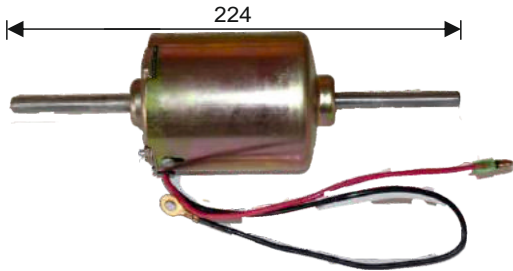

**RFM 2126****KULLANILDIĞI ARAÇLAR**KONVEKTA KÜÇÜK
KLİMA MOTORU

Volt : 12 V

BAŞKURT MUADİLİ :

43116

**RFM 2127****KULLANILDIĞI ARAÇLAR :**IVECO M23 ÇİFT MİLLİ
KALORİFER MOTORUVolt : 24 V
Çap : 69 mm

OEM NO : 50043116