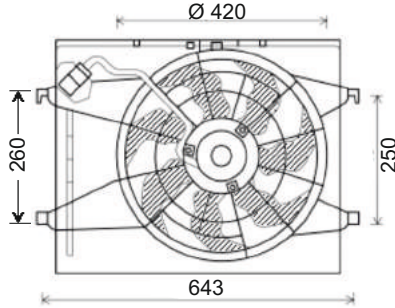

RFM 3150

KULLANILDIĞI ARAÇLAR
HYUNDAI TUCSON 2.0CRDI 2003->
FAN MOTORU

Volt : 12
Çap : 420 mm

OEM NO :
253800L250 / 253802E010