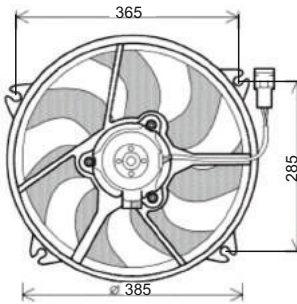

PEUGEOT 306 FAN MOTORU
BERLINGO PARTNER 1996 -->
1.1 / 1.4 / 1.6 / 1.8 320 mm

Volt : 12 V
Çapı: 318 mm

OEM NO :

125387 / 125485 / 1308N9

RFM 1580

KULLANILDIĞI ARAÇLAR

PEUGEOT 307 1.4 / 1.4 HDİ / 1.6 / 1.6 16V
PEUGEOT 2.0 16 V / 2.0 HDİ
PEUGEOT C4 2004 -->