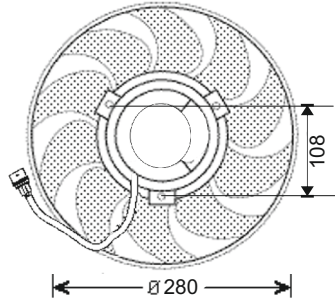

RFM 1990

KULLANILDIĞI ARAÇLAR

VW TRANSPORTER T4 2.0 1990 -->
VW TRANSPORTER T4 1.9 D 90 -->
VW TRANSPORTER 2.5 TDI

Volt : 12 V
Watt : 240 W
Çap : 280 mm

OEM NO : 200409 / 701959455A /
701959455AE / 701959455E /
701959455C