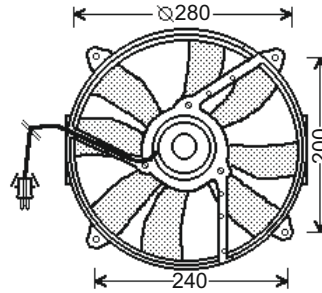

RFM 3522

KULLANILDIĞI ARAÇLAR

MERCEDES W210 1995->2003
KLIMA MOTORU

Volt : 12
Çap : 280 mm

OEM NO :
0015001293 / 0015001393