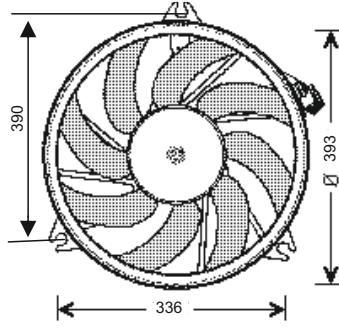

RFM 1544

KULLANILDIĞI ARAÇLAR

PEUGEOT 206 1.1i / 1.4i / 1.6 / 2.0
1998 --> 2005
KLİMALI FAN MOTORU

Volt : 12 V
Çapı: 393 mm

OEM NO :

1253C9 / 1253E0 / 125480