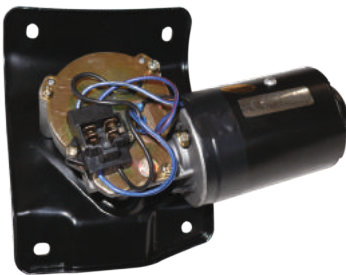

RSM 915

KULLANILDIĞI ARAÇLAR

HONDA CIVIC

Volt : 12 V

OEM NO : 491872 YERINE