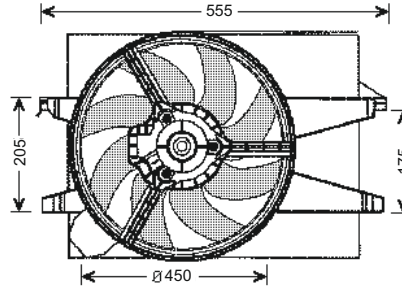

Volt :12V
 Watt :100W
 Çap:300mm

OEM NO : 201442 / 6484468
 87FB8K620BA / 1648734 / 89FB8B605BA /
 FAZ MUADİLİ : 6401205

RFM 1820

KULLANILDIĞI ARAÇLAR

FORD FIESTA 2002 --> 2008
 FAN MOTORU

Volt :12V
 Çap : 450 mm