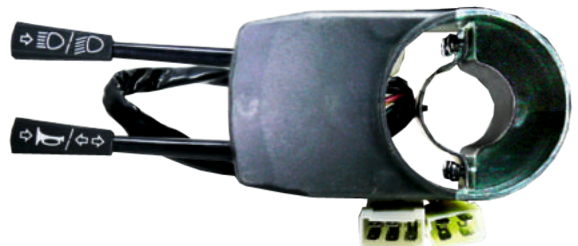

FK 1060 BMC TM-30 5 VİTES KORNALI SİNYAL KOLU 8PIN

FK 2200 FIAT 50NC / DODGE AS-250 ÇİFT SAPLI SELLEKTÖR FAR KORNA SİNYAL KOLU 9PIN

FK 2210 DODGE AS-900 / 950
ÇİFT SAPLI SELLEKTÖR FAR KORNA SİNYAL KOLU 8 PIN