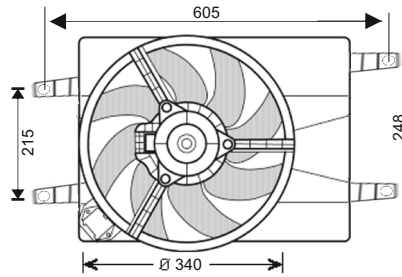

RFM 1825

KULLANILDIĞI ARAÇLAR

FORD FIESTA 2001 -->
FORD FIESTA 1.2 / 1.3 / 1.4 / 1.6
FAN MOTORU

Volt :12V
Çap : 340 mm

OEM NO : 1141507 / 1141508 /
1141509 / 1141511 / 1319971 / 1319972