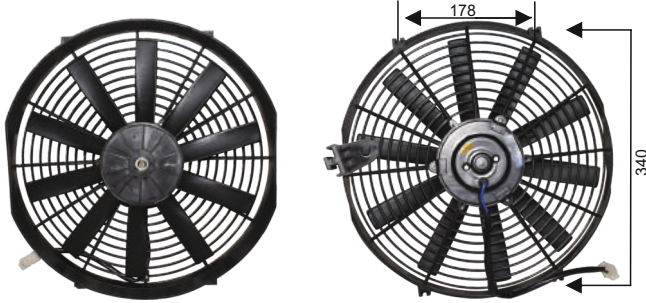

RFM 1230

KULLANILDIĞI ARAÇLAR
PERVANELİ FAN MOTORU
UNIVERSAL
14"

Volt : 24 V
Çapı : 330 mm