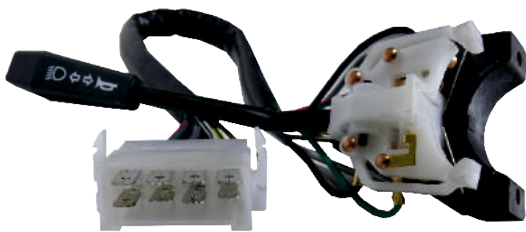

FK 1060 BMC TM-30 5 VİTES KORNALI SİNYAL KOLU 8PIN

FK 2200 FIAT 50NC / DODGE AS-250 ÇİFT SAPLI SELLEKTÖR FAR KORNA SİNYAL KOLU 9PIN

FK 2210 DODGE AS-900 / 950
ÇİFT SAPLI SELLEKTÖR FAR KORNA SİNYAL KOLU 8 PIN