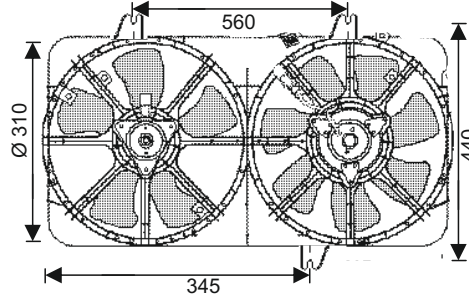

Volt : 12
Çap : 292 mm

OEM NO : FS8W15035

RFM 4360

KULLANILDIĞI ARAÇLAR
MAZDA 626 1.8 / 2.0 2003-> CİFTLİ FAN MOTORU

Volt : 12
Çap : 310 mm

OEM NO : L51715025 / L3301525A

RFM 4400

KULLANILDIĞI ARAÇLAR
SUZUKI ESTEEM 1996 -> OPEL AGILA SUBARU JUSTY 1.3 / 1.5