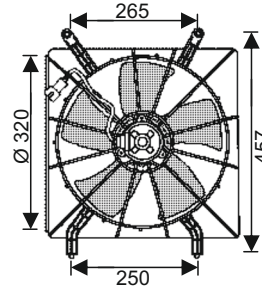

RFM 4700

KULLANILDIĞI ARAÇLAR
HONDA CRV 2.0 150 HP 2002 -->,
2006 FAN MOTORU SAĞ

Volt : 12
Çap : 320 mm

OEM NO : 19015PNA003 /
19015P003 / 19020PNA003 /
19020P003 / 19030PMA003 /
19030PNA003