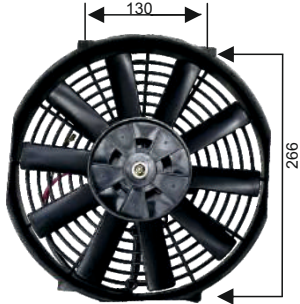

Volt : 24 V
Çapı : 190 mm

**RFM 1190**

KULLANILDIĞI ARAÇLAR
PERVANELİ FAN MOTORU 10,5" DAR AYAK

Volt : 24 V
Çapı : 250 mm

OEM NO : UNIVERSAL

**RFM 1201 H**

KULLANILDIĞI ARAÇLAR
HELİS PERVANELİ
UNIVERSAL FAN MOTORU
11"