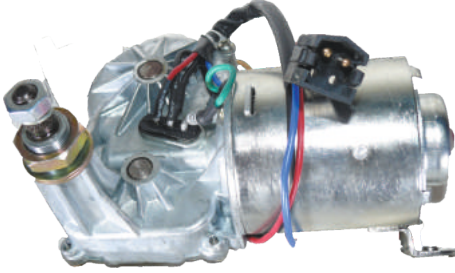

RSM 990

KULLANILDIĞI ARAÇLAR
VW GOLF / SKODA / FABIA
ARKA SİLGİ MOTORU

Volt : 12 V

OEM NO :
115930013