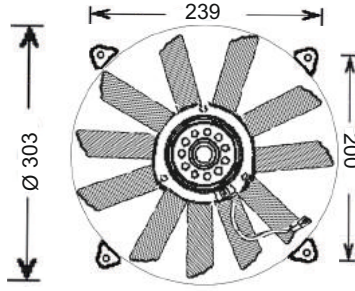

RFM 3510

KULLANILDIĞI ARAÇLAR

MERCEDES W126 KASA
1979 --> 1992
SL 280 / 300 / 320 / 500 1992-> 2001

Volt : 12
Watt: 160 W
Çap : 303 mm

OEM NO : 0005007693 /
A0005007693