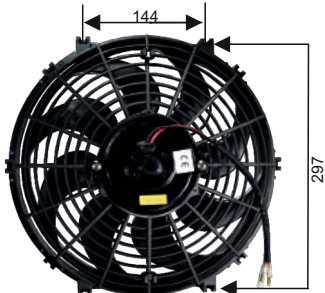

Volt : 24 V
Çapı : 190 mm

**RFM 1190**

KULLANILDIĞI ARAÇLAR
PERVANELİ FAN MOTORU 10,5" DAR AYAK

Volt : 24 V
Çapı : 250 mm

OEM NO : UNIVERSAL

**RFM 1201 H**

KULLANILDIĞI ARAÇLAR
HELİS PERVANELİ
UNIVERSAL FAN MOTORU
11"