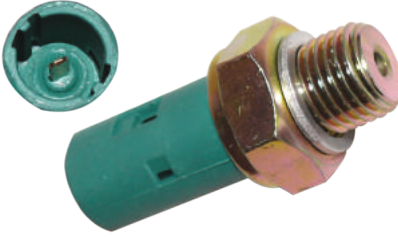

VM 6890 RENAULT 19
1.4 1992->1996 /
RENAULT KANGOO 1.9 /
CLIO 1.2 / MEGANE 1.4
1995->1999 YAG
MUSURU
OEM NO : 7700771825 /
3343427 / 33434275