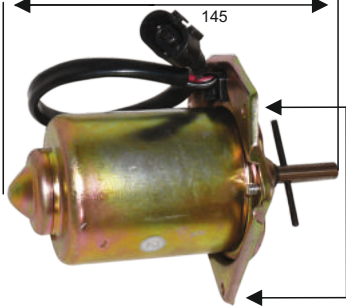

RFM 1530

KULLANILDIĞI ARAÇLAR

RENAULT R-5 / R-9 / R-19
ESKİ MODEL TEK FAN MOTORU

Volt : 12 V
Watt : 80 W

OEM NO :
201655 / 7702254844