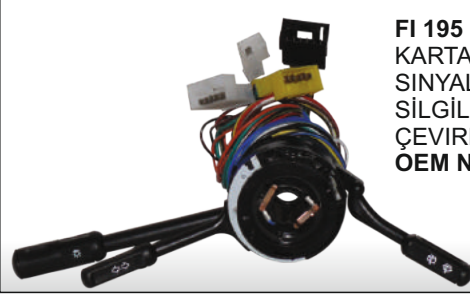

FI 195 FIAT KARTAL S /
KARTAL SLX 1996->
SİNYAL VE ARKA CAM
SİLGİLİ SİLECEK KOLU
ÇEVİRMELİ
OEM NO : 715143080