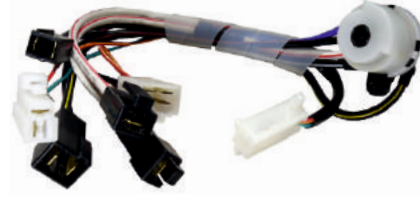

KA 1420 MAZDA 626
1985-1987
OEM NO : GA9766151