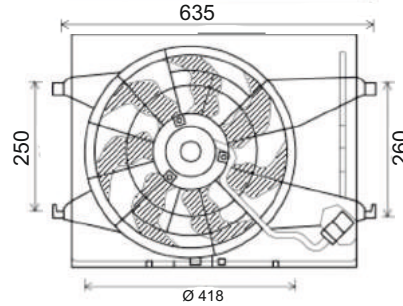

RFM 3040

KULLANILDIĞI ARAÇLAR
HYUNDAI i-10
FAN MOTORU 2008->2012

Volt : 12
Çap : 338 mm

OEM NO :
253800X000

RFM 3042

KULLANILDIĞI ARAÇLAR
HYUNDAI i-10
FAN MOTORU 2010->2012

Volt : 12
Çap : 400 mm

OEM NO :
253800X150