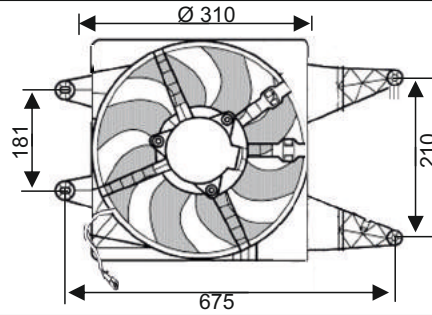

Volt : 12
Çap : 322 mm

OEM NO : 6Q0959455AF

RFM 2700

KULLANILDIĞI ARAÇLAR
TATA FAN MOTORU

Volt : 12
Çap : 310 mm

RFM 3004

KULLANILDIĞI ARAÇLAR
HYUNDAI GETZ 2005->
RADYATOR FAN MOTORU

Volt : 12
Çap : 362 mm