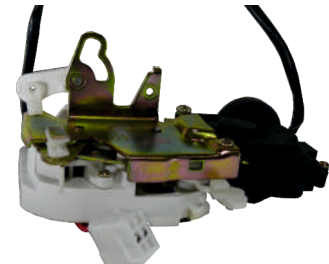

VALOR 0402 : MAZDA 323 SOL ÖN
KAPI KİLİDİ KOMPLE MOTORLU 5 PİN
OEM NO : BJ3D59310

VALOR 0400 : MAZDA 323 SOL ÖN
KAPI KİLİT MOTORU OEM NO : BJ3D59350

VALOR 0407 : MAZDA 323 SAG ÖN
KAPI KİLİDİ KOMPLE MOTORLU 2 PİN
OEM NO : BJ3D58310