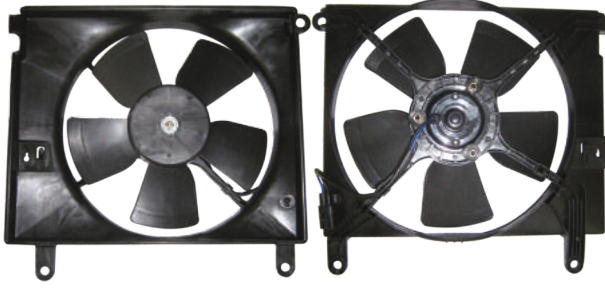

OEM NO : 96181888 /
033311090

RFM 4110

KULLANILDIĞI ARAÇLAR
DAEWOO NUBIRA

Volt : 12
Çap : 300 mm

OEM NO :96181887

RFM 4140

KULLANILDIĞI ARAÇLAR
DAEWOO MATIZ I

Volt : 12
Çap : 295 mm