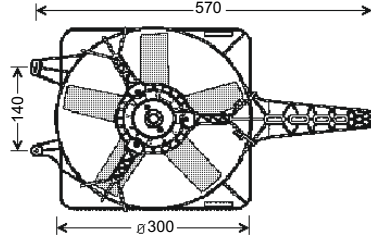

RFM 1650

KULLANILDIĞI ARAÇLAR

FIAT TIPO 1.6 / 1.8 1988 --> 1995
FIAT TIPO 2.0 --> 1995
CROMA CHT 2.0 1991 --> 1992
CROMA IE 2.0 8V 1991 --> 1996
TEMPRA MAKO ÇİTALI

Volt : 12 V
Watt: 120 W
Çapı: 300 mm

MAKO NO :
069402249 / 201175 /
7608426 / 46517602