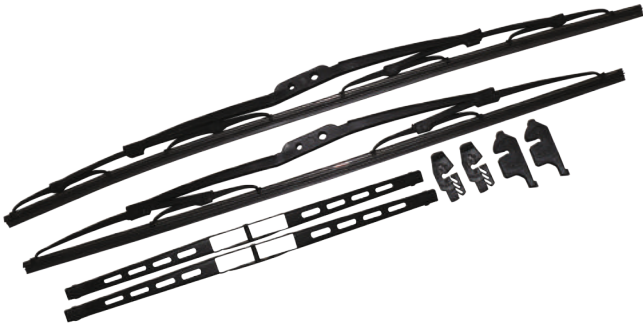

RB 0460 550 + 500 mm RENAULT MEGANE I
SÜPÜRGE TK.