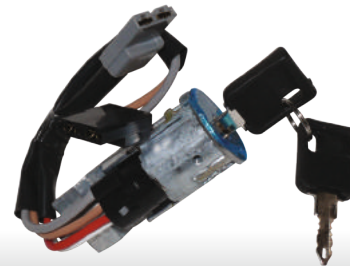

**KA 0100 RENAULT 21
1987->1995 KONTAK
ANAHTARI**
OEM NO : 252031 /
013300 / 7700765533