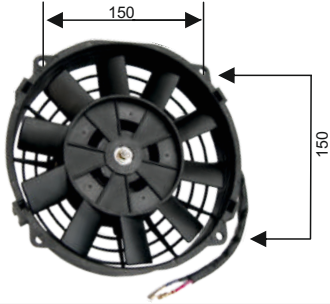

RFM 1140

KULLANILDIĞI ARAÇLAR
PERVANELİ FAN MOTORU
7"

Volt : 12 V
Çapı : 190 mm