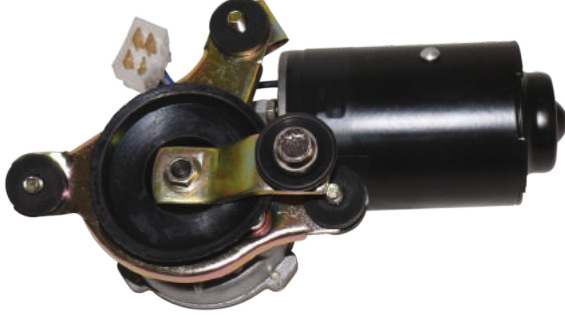

RSM 940

KULLANILDIĞI ARAÇLAR
TOYOTA COROLLA 1988 -> 1992
AE80 / AE85 / AE86 / AE90 / AE92
KASALI ARAÇLARA

Volt : 12 V

OEM NO : 431736