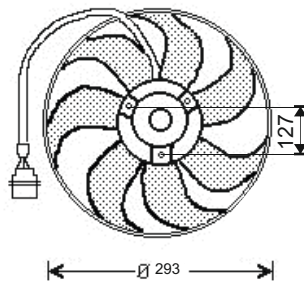

RFM 2045

KULLANILDIĞI ARAÇLAR
VW GOLF V 1K1 / GOLF VI 5K1 / GOLF PLUS
5M1 / JETTA III 1K2 / PASSAT 3C2 1.6 FSI - 1.6
TDI / PASSAT 3C5 / POLO 6R 16 V 1.4 / 1.4 TSI /
1.6 / 1.6 FSI / 1.6 TDI / 1.9 TDI / 2.0 TDI / 2.0 TDI
ALTEA

Volt : 12 V
Watt : 150 W
Çap : 293 mm

OEM NO : 3C0959455G / 1K0959455CT