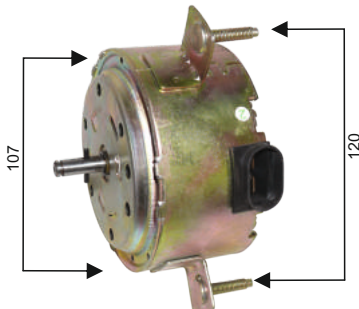

RFM 1535

KULLANILDIĞI ARAÇLAR

RENAULT CLIO I - II 1.2 / 1.4 16 V
BENZİNLİ KLİMALI
CLIO 1.6 16 V BENZİNLİ KLİMALI
CLIO 1.9 D KLİMALI / CLIO 1.5 DCi KLİMALI
MEGANE 1.9 TD KLİMALI / 2.0 KLİMALI / COACH 1.6 BENZİNLİ / MEGANE 1.4 D
KLİMALI / 1.6 D KLİMALI 1997
SCENIC 2.0 TD KLİMALI 1997 -->

Volt : 12 V
Watt: 320 W

OEM NO :201786 / 7701045816