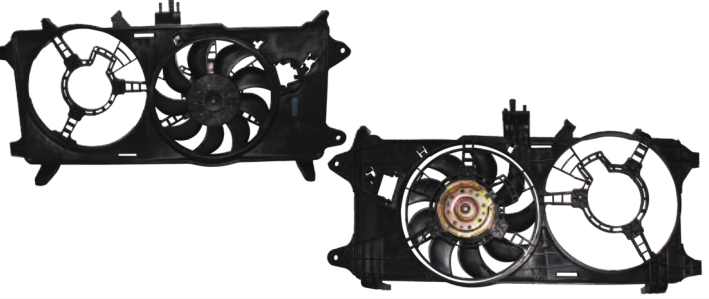

RFM 1680

KULLANILDIĞI ARAÇLAR

FIAT DOBLO 1.9 JTD 2000 --> 2004
FIAT DOBLO 1.3 JTD 2004 --> 2005
FIAT DOBLO 1.9 JTD 2004 --> 2005
TEKLİ FAN MOTORU

Volt : 12 V
Watt: 270 W
Çapı: 280 mm

OEM NO :

201013 / 46821266 /

51718487 / 51738799