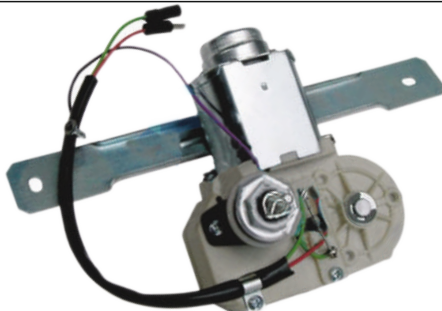

RSM 855

KULLANILDIĞI ARAÇLAR

RENAULT STW VİDALI ARKA CAM

SİLGİ MOTORU

Volt : 12 V

MAKO NO :

64399937