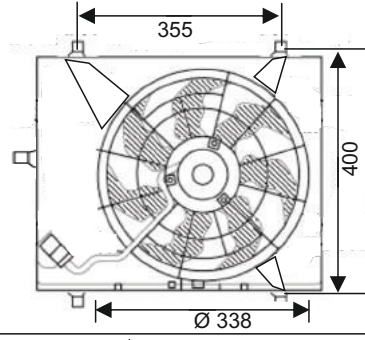

RFM 3040

KULLANILDIĞI ARAÇLAR
HYUNDAI i-10
FAN MOTORU 2008->2012

Volt : 12
Çap : 338 mm

OEM NO :
253800X000

RFM 3042

KULLANILDIĞI ARAÇLAR
HYUNDAI i-10
FAN MOTORU 2010->2012

Volt : 12
Çap : 400 mm

OEM NO :
253800X150