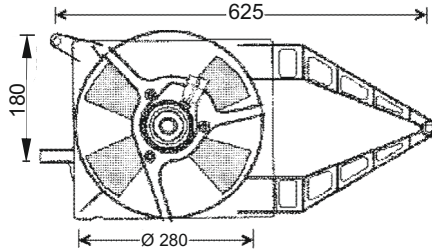

OEM NO :

235200060

RFM 2302

KULLANILDIĞI ARAÇLAR

OPEL CORSA 1.4i 2001->2004
OPEL COMBO 1.4i 2001->2004
OPEL ASTRA F 1991->1998
ÇİTALI FAN MOTORU

Volt : 12 V
Çap : 280 mm

OEM NO : 1341244 / 1341518 /
22061461 / 90410053