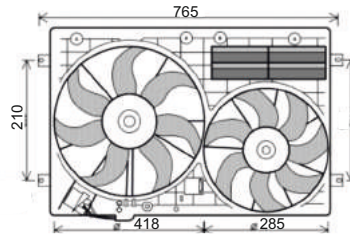

RFM 1995

KULLANILDIĞI ARAÇLAR

VW T5 2001 -->
VW TRANSPORTER 2003 -->
KOMPLE FAN MOTORU

Volt : 12 V
Watt : 300 W
Çap : 418+285 mm

OEM NO : 7H0959455D+7H095955A