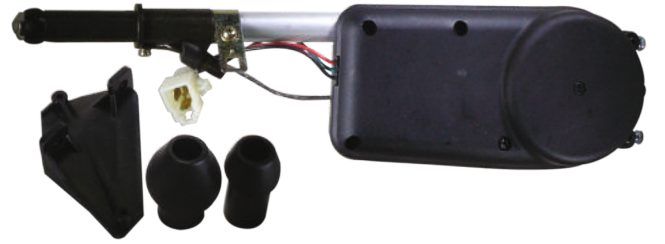

TAIWAN OPEL VECTRA / ASTRA TAM OTOMATİK ORJINAL ANTEN