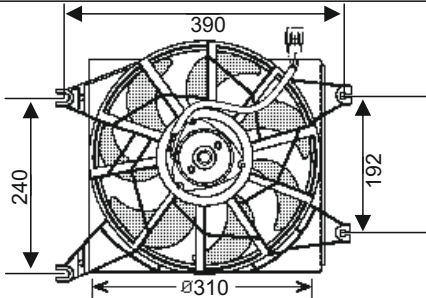

RFM 3010

KULLANILDIĞI ARAÇLAR
HYUNDAI ACCENT 1.3
1995 --> 1999
HYUNDAI ACCENT 1.5 1995 -->
2000 KLİMA FAN MOTORU

Volt : 12
Çap : 310 mm

OEM NO : 2535022000 /
2535022200 / 2538622020