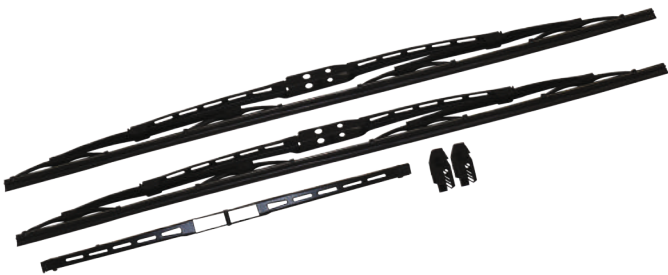

RB 2940 650 + 510 mm HYUNDAI STAREX SÜPÜRGE TK.
RB 3710 650 + 600 mm BMC MEGASTAR SİLGİ SÜPÜRGE TK.