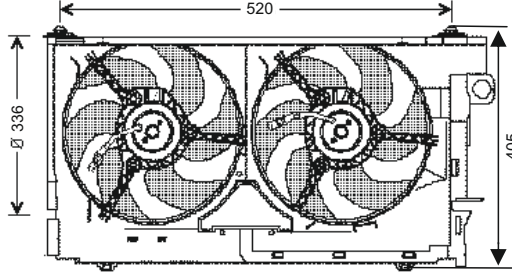

RFM 1572

KULLANILDIĞI ARAÇLAR

PEUGEOT 306 / CITROEN BERLINGO
1,9D CİFTLİ FAN

Çapı: 336 mm

OEM NO :

123563 / 125474 / 125364