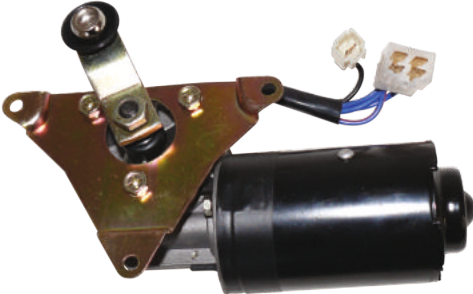

RSM 895

KULLANILDIĞI ARAÇLAR

KIA HI BESTA
SİLGİ MOTORU

Volt :12 V

OEM NO :
OK71067345B