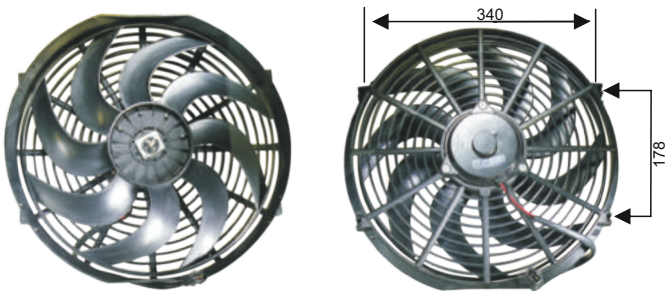

Volt : 24 V
Çapı : 248 mm

RFM 1210

KULLANILDIĞI ARAÇLAR
PERVANELİ FAN MOTORU
UNIVERSAL
11"

Volt : 24 V
Çapı : 280 mm

RFM 1230

KULLANILDIĞI ARAÇLAR
PERVANELİ FAN MOTORU
UNIVERSAL
14"

Volt : 24 V
Çapı : 330 mm