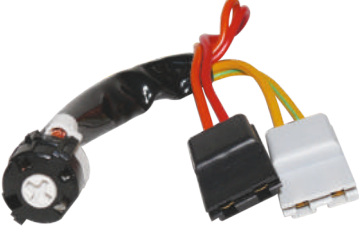

KA 1030 RENAULT 9 / 11
KONTAK TERMINALI ÇİFT
SOKET
SERVIS NO : 013750 /
7700767404