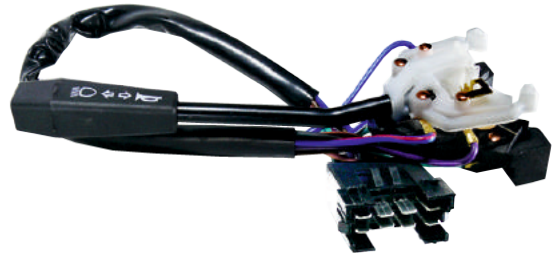

FK 1050 BMC NISSAN SİYAH SOKET SİNYAL KOLU 8PIN