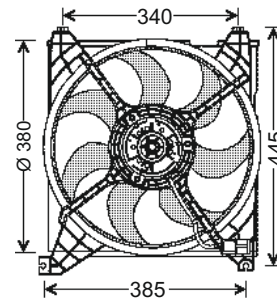

RFM 3100

KULLANILDIĞI ARAÇLAR
HYUNDAI SANTAFE 2.0 CRDI
2003 -->
2.0 / 2.4 / - 16 V / 2.7 / V6 4X4

Volt : 12
Çap : 380 mm

OEM NO :2535026000 /
2523138000 / 2538626200