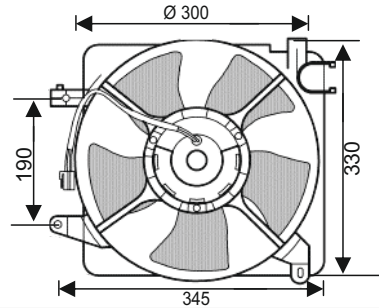

RFM 4150

KULLANILDIĞI ARAÇLAR
DAEWOO MATIZ II

Volt : 12
Çap : 300 mm

OEM NO :96322939 / 96395500 /
96314167 / 96322939 / 96395500 /
96314167