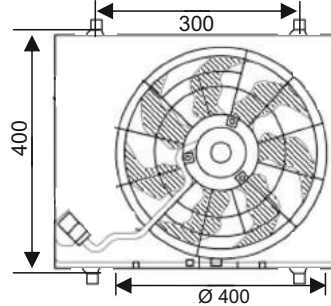

RFM 3040

KULLANILDIĞI ARAÇLAR
HYUNDAI i-10
FAN MOTORU 2008->2012

Volt : 12
Çap : 338 mm

OEM NO :
253800X000

RFM 3042

KULLANILDIĞI ARAÇLAR
HYUNDAI i-10
FAN MOTORU 2010->2012

Volt : 12
Çap : 400 mm

OEM NO :
253800X150