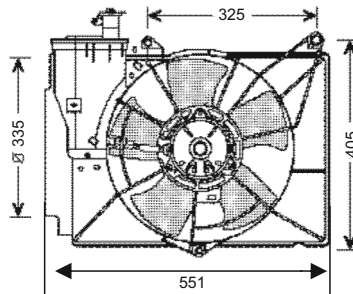

RFM 1743

KULLANILDIĞI ARAÇLAR
TOYOTA YARIS / ECHO 1999 -->
FAN MOTORU

Volt : 12 V
Çapı: 335 mm

OEM NO : 1636121030 / 1636121080 / 1636323020 / 1671121030