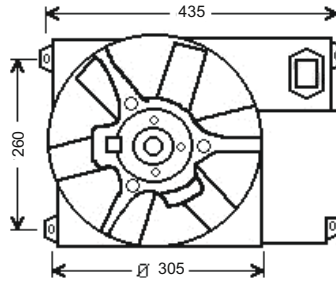

RFM 1550

KULLANILDIĞI ARAÇLAR

PEUGEOT BOXER DİZEL
DAVLUMBAZLI KLİMALI

Volt : 12 V
Watt: 240 W
Çapı: 305 mm

OEM NO :

201196 / 1308J0 / 1250F1