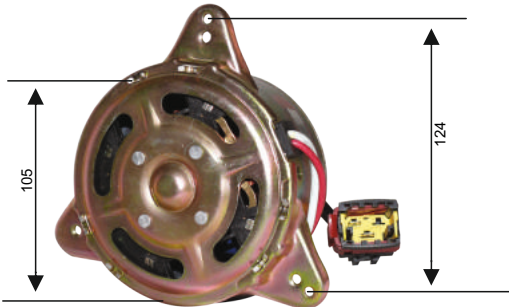

Volt : 12 V
Çapı: 383 mm

OEM NO :

7701045816 / 7701051483 / 7701051495

RFM 1540

KULLANILDIĞI ARAÇLAR

PEUGEOT 106 1.1 KLİMALI 2004 -->
PEUGEOT 106 1.4 KLİMALI 2004 -->
PEUGEOT 106 1.6 KLİMALI 2004 -->
PEUGEOT 106 1.5 D KLİMALI 2004 -->