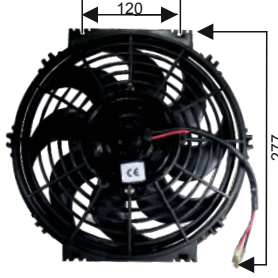

RFM 1208 H

KULLANILDIĞI ARAÇLAR
HELİS PERVANELİ
UNIVERSAL FAN MOTORU
TERS YÖNLÜ
10"

Volt : 24 V
Çapı : 248 mm