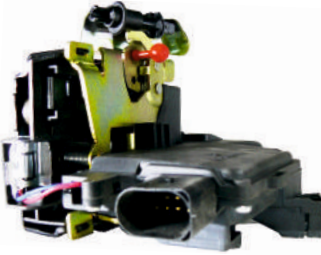

VALOR 0008 : AUDI A-3/AUDI A-4 SAG ARKA
KAPI KİLİT MOTORU 7 PİN
OEM NO : 8D0839016A / 8E0839016D