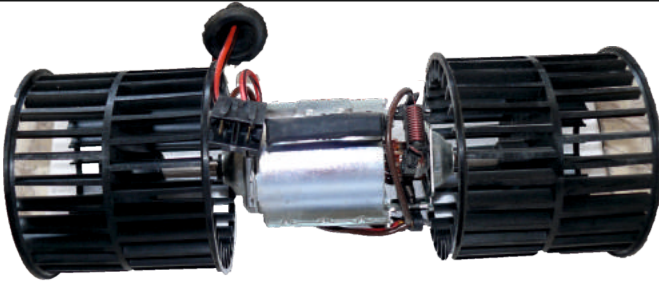

RKM 622

KULLANILDIĞI ARAÇLAR

VW CADDY II / SKODA FELICIA 1996->2002

Volt : 12 V

OEM NO :
6U0819021