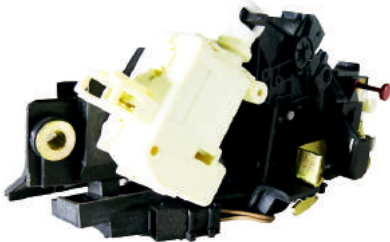

VALOR 0066 : AUDI A-6
BAGAJ KİLİDİ MOTORLU KOMPLE 2000-> 4 PİN
OEM NO : 4B0827565J