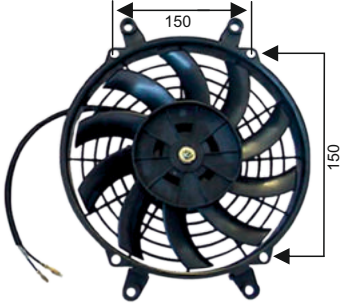

UNIVERSAL FAN MOTORU

Çap : 272 mm

11"

**RFM 1103****KULLANILDIĞI ARAÇLAR**

PERVANELİ FAN MOTORU

Volt : 24 V

7"

Çap : 190 mm**RFM 1104****KULLANILDIĞI ARAÇLAR**