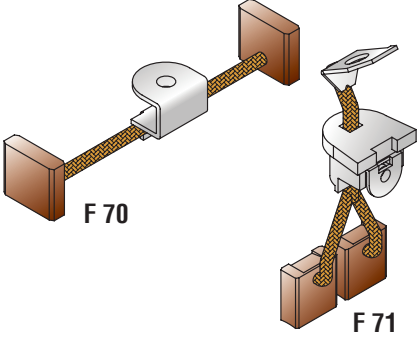

Takım Sipariş Kodu / Set Order Code

Özellikler
Properties

Motor Numarası / Unit No.

Araç Modeli/Vehicle Model

FX 70-71

F00U-11056-AA
F00U-11055-AA