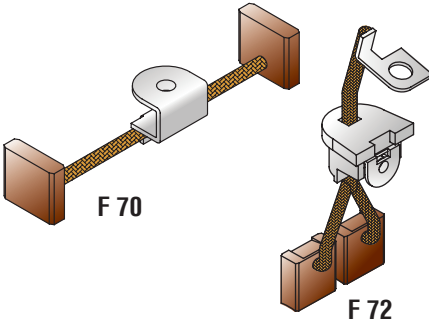

FO 0711

E90F-11000-AA,BA
E9SF-11000-AA,BA
F02F-11000-AA
F07U-11000-AA,BA
F0CF-11000-AA,BA
F00U-11000-AA
F13U-11000-AA
F17U-11000-AB
F1VU-11000-AA
PMGR-Starter USA

FORD MONDEO
TRANSIT
ESCORT

1-F 70
1-F 71

Gerilim / Voltage
(Volt)

12

Ölçü / Dimension
(mm)

4,5x16x14

FX 70-72

F00U-11056-AA
F3RU-11055-AA

FO 0721

93BB-11000-HB,JB,JC,KA,KB,KC
PMGR-Starter Europe

FORD MONDEO
TRANSIT
ESCORT

1-F 70
1-F 72

Gerilim / Voltage
(Volt)

12

Ölçü / Dimension
(mm)

4,5x16x14

FX 73

5 026 806
6 775 699
6 775 703

FO 0731

96BB-11000-AA, AB

FORD CONNECT
FOCUS
FIESTA

4-F 73

Gerilim / Voltage
(Volt)

12

Ölçü / Dimension
(mm)

6x13x14

FX 74

F7RU-11434-BA