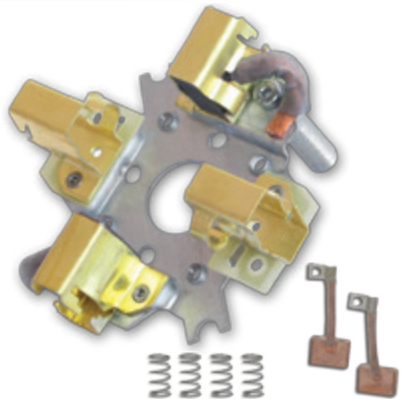

BO 1712

BSX 170-171   **10x25x15**   **24 Volt**

UYGUN OEM NO / REPLACING OE-REF

2 004 336 085, 087

MOTOR NO / UNIT NO

0 001 372 001, 004, 006
IE/JE (R) 24V 6.2 kW

4 KÖMÜRLÜ / WITH 4 BRUSHES

ARAÇ MODELİ / VEHICLE MODEL

MERCEDES   ACTROS