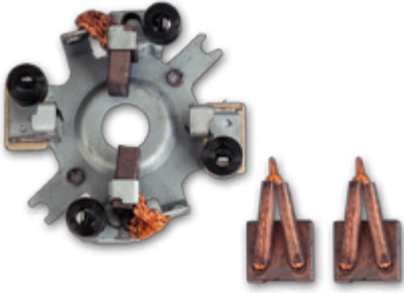

MA 1221

MASX 21-22   **8x25x23**   **24 Volt**

UYGUN OEM NO / REPLACING OE-REF

721 650 01,
072165001000 - MAKO,
7984628 - FIAT

MOTOR NO / UNIT NO

632 167 01-04,06-08,10,25-27,31,
632 167 33, 38, 40, 41, 47, 48, 63
MT67 - 24 Volt

4 KÖMÜRLÜ / WITH 4 BRUSHES

ARAÇ MODELİ / VEHICLE MODELS

IVECO   EUROCARGO,
FIAT   ALLIS
            MK
            ZETA