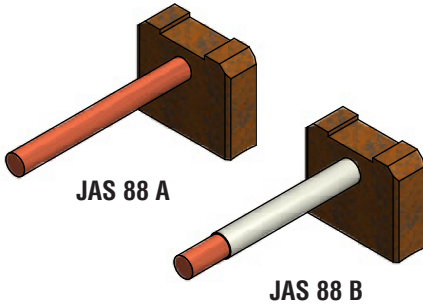

JAS 88 A

JAS 88 B

ND 0881

**2-JAS 88 A
2-JAS 88 B**

**Gerilim / Voltage
(Volt)**

12

**Ölçü / Dimension
(mm)**

8x25x21

0280005510, 5530, 5550, 5560, 5832, 5833, 5840, 5850
5860, 5862, 6010, 6022, 6290, 6310, 6340, 6460
6870, 6880, 6891, 6950, 7240, 7241, 7451, 7810
8070, 8500
1280000550, 1570, 1571, 1700, 1760, 1790, 2930, 3080
3512, 6170, 6171, 6830, 6920, 7280, 7281, 7282
7920, 7921, 7922, 8620, 9580, 9581
2810064080

HINO
ISUZU
MITSUBISHI
TOYOTA

JASX 89

**028099-3430,3950
028510-0460,0660
028531-0720,0730**

4-JAS 89

**Gerilim / Voltage
(Volt)**

12

**Ölçü / Dimension
(mm)**

7x16x14

0280002060, 4343, 5060, 5821, 5822, 5911, 5912, 6000
6030, 6140, 6260, 6261, 6701, 7190, 7321, 8000
8570, 8620, 8980, 9070, 9121, 9260, 9510, 9720
9860
128000 0120, 0220, 0280, 0620, 0622, 0710, 0720, 0740
1151, 1220, 1230, 1260, 1370, 1440, 1441, 2040
2060, 2130, 2210, 2830, 3340, 3380, 3381, 3470
3480, 3481, 3710, 4420, 4840, 5080, 5630, 5700
5780, 5781, 5840, 5941, 5951, 5952, 6300, 6780
6870, 7190, 7200, 7390, 7500, 8070, 8200

TOYOTA CORONA
COROLLA
CARINA
CELICA
HONDA
ISUZU