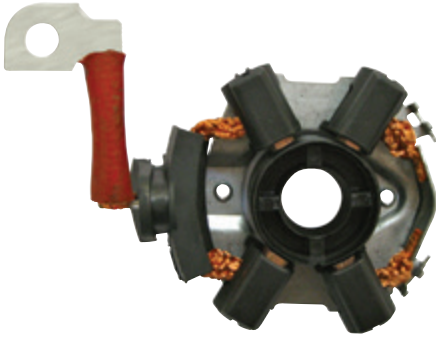

BO 2012

BSX 200-201 6x18x12,7/14,2 12 Volt

UYGUN OEM NO / REPLACING OE-REF

1 004 336 507, 508, 537, 550, 551, 605, 617, 620, 621, 713,
751, 752, 884, 885

MOTOR NO / UNIT NO

0 001 110 086, 087, 118, 119, 133, 134
124 001-008, 011-014, 022, 025
125 003, 004, 011, 035, 039, 040, 048, 049
DB (L) 12 V 1.8/2.0 kW saat yönü tersi / anticlockwise
RF78-L 12V (L)
VW aşırı yüklemeye, korumalı marş / VW overload protected starter,
kablo boyu / cable length 55 mm

4 KÖMÜRLÜ / WITH 4 BRUSHES

ARAÇ MODELİ / VEHICLE MODEL

VOLKSWAGEN
SEAT TOLEDO, CORDOBA 1.9D
AUDI A3 DIESEL
SKODA 1.9 TDI
FORD GALAXY 1.9 DIESEL