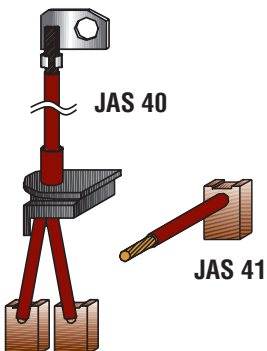

4-JAS 29

0603-23-643
E64457044M
23380-10611
23380-21010

MAZDA FAMILIA
SUNNY

DATSUN
MITSUBISHI
NISSAN

Gerilim / Voltage
(Volt)

12

Ölçü / Dimension
(mm)

6,8x16,5x14

JASX 40-41

M647 C00 271,272
M648 C311 71