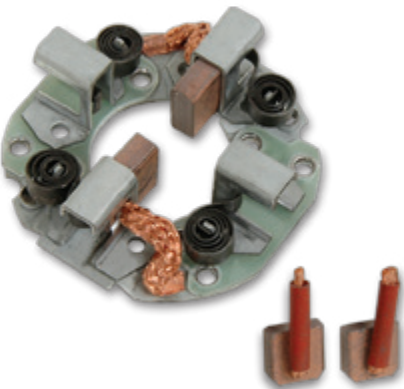

MI 8991

JASX 98-99

6,8x18x18

12 Volt

UYGUN OEM NO / REPLACING OE-REF
M648X28271, ME700127
M649T05071, 05072

MOTOR NO / UNIT NO

M2T 54172, 54271, 54371, 54372, 54572, 55971, 56071,
56171, 56181, 56182, 56271, 56272, 56471,
56472, 56971, 57271, 61071, 61171, 61371,
61471, 61771, 62271, 65271, 65971

ARAÇ MODELİ / VEHICLE MODEL
MITSUBISHI

CANTER L200, L300,
PAJERO, SHOgun, COLT,
LANCER,
HYUNDAI
H100,
STAREX
NISSAN
MAZDA
SUZUKI

PICKUP 2300, 2500 D,
323, 626,
VITARA

4 KÖMÜRLÜ / WITH 4 BRUSHES