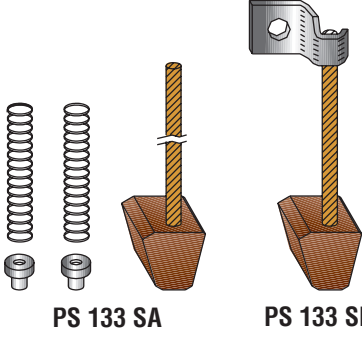

Takım Sipariş Kodu / Set Order Code

Özellikler
Properties

Motor Numarası / Unit No.

Araç Modeli/Vehicle Model

PSX 133 S

300 706Z
182 067
594 066

PS 133 SA

PS 133 SB

1-PS 133 A
1-PS 133 B

D9E36, 38, 39, 48, 56, 57, 61, 64, 66, 68-70, 76, 78, 81-83,
86, 92-94, 101, 107-110, 113, 114, 123-125, 127,
129, 132, 136, 137, 237, 276, 278, 701, 702, 862

RENAULT 9 GTC, GTE
BROADWAY

Gerilim / Voltage
(Volt)

12

Ölçü / Dimension
(mm)

13,9/6,9x12x15

PSX 136-137

300 841H
300 842

YENİ - NEW