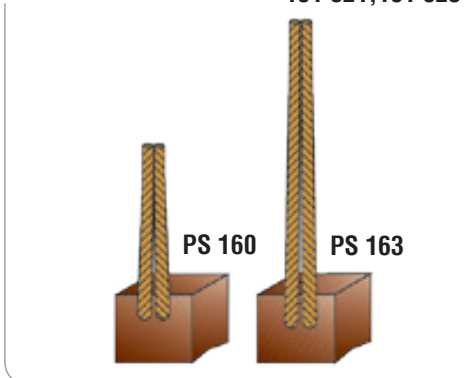

4-PS 156

188279, 190172, 190396
D7ES2, 4, 5

**PEUGEOT
VOLKSWAGEN**

Gerilim / Voltage
(Volt)

12

Ölçü / Dimension
(mm)

6,4x8x11

PSX 160-163

190 986,191 060
191 821,191 823