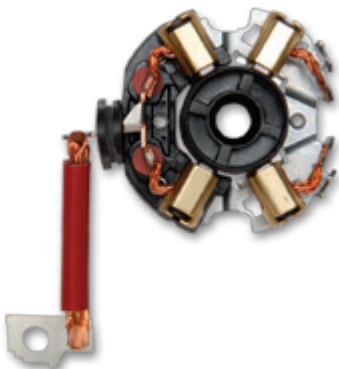

BO 1584

BSX 157-158 6x18x14,5 12 Volt

UYGUN OEM NO / REPLACING OE-REF

1 004 336 228, 233, 257, 359, 402, 408, 429, 446, 732, 737,
777, 800, 808, 839, 847, 858, 906, 926, 927, 933,
945, 948, 958, 983, 988, 990, 991

MOTOR NO / UNIT NO

0 001 109 011, 012, 023, 029, 044, 047
110 001, 002, 009, 010, 014, 015, 018, 031-033, 047, 057-062,
069, 070, 073, 076, 077, 080, 081, 084-087, 099, 119
124 004
125 001-013, 016-019, 021, 022, 505, 506
DB / DW (L) 12 V 1.7-2.0 kW saat yönü tersi / anticlockwise
kablo boyu / cable length 70mm

ARAÇ MODELİ / VEHICLE MODEL

VOLKSWAGEN TRANSPORTER 1.9 D,
CADDY, BORA 1.9 TDI,
POLO 1.4 D,
POLO CLASSIC,
AUDI A3 1.9 TDI,
SKODA FELICIA 1.9 D

4 KÖMÜRLÜ / WITH 4 BRUSHES