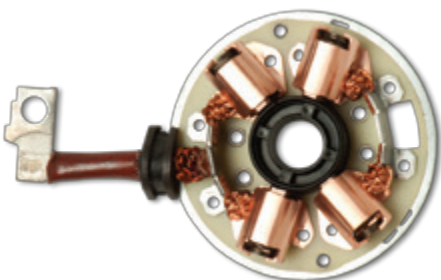

BO 1931

BSX 192-193   **6x22x13/15**   **12 Volt**

UYGUN OEM NO / REPLACING OE-REF

6 033 AD0 014, 159, 160, 221, 368, 401, 404, 407
AD1 244, 246, 250, 252, 294, 311, 349, 350

MOTOR NO / UNIT NO

0 001 223 001-014, 016, 018, 019, 021, 022, 056
0 001 218 602, 620
703, 710, 712, 715, 716
805, 808, 809, 812, 814-822
EV (L/R) 12V. 2.3 kW

4 KÖMÜRLÜ / WITH 4 BRUSHES

ARAÇ MODELİ / VEHICLE MODELS

MAZDA
MITSUBISHI   PAJERO, GALANT
FIAT   DUCATO 2.8
CITROEN   JUMPER 2.8, C5 2.0D
MERCEDES   S 400 CDI, M 400 CDI
G 400 CDI