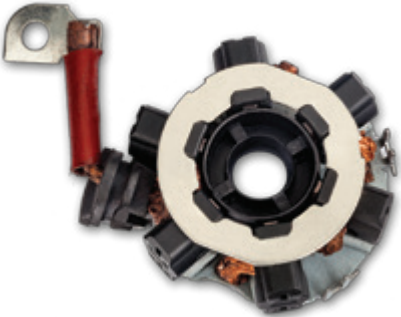

BO 2281

YENİ - NEW

BSX 228 5,25x18x12,7/14,2 12 Volt

UYGUN OEM NO / REPLACING OE-REF

1 004 336 612, 649
1 004 337 145
DB 001 151 67 14

MOTOR NO / UNIT NO

0 001 139 001, 002, 005, 006, 011-016
0 001 139 025, 026, 047, 048
S78-M 12V 2.2 kW
S78-M55 12V(R)
Start/Stop Starters

6 KÖMÜRLÜ / WITH 6 BRUSHES

ARAÇ MODELİ / VEHICLE MODEL
CHRYSLER
FERRARI
FIAT PUNTO, DOBLO
PORCHE
ALFA
BMW
MERCEDES