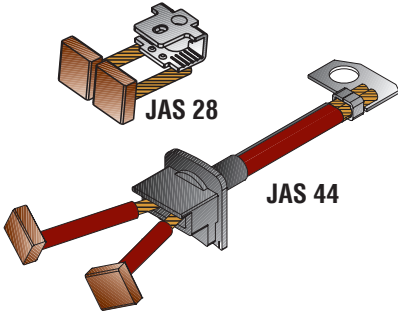

JASX 44-28

M647 X034 71,04571
M647 X055 71,05871

1-JAS 44
1-JAS 28

Gerilim / Voltage
(Volt)

12

Ölçü / Dimension
(mm)

4,5x12x12,5

M1T60285

NISSAN
FORD DIESEL