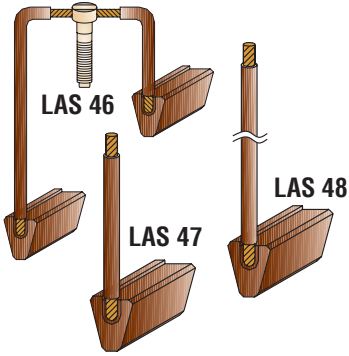

606 002 05 (TAB114)

 1-LAS 46
1-LAS 47
1-LAS 48

 25696
M 100

LANDROVER

 Gerilim / Voltage
(Volt)

12

 Ölçü / Dimension
(mm)

10,3/4,7x13,3x17,5