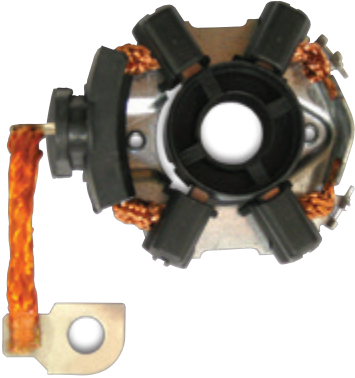

BO 2132

BSX 212-213 5x16x11,5/13 12 Volt

UYGUN OEM NO / REPLACING OE-REF

1 004 336 521, 568, 770, 773, 788, 888, 898

MOTOR NO / UNIT NO

0 001 108 203, 68011829AB, 006-151-06-01, 006-151-10-01,
A006-151-10-01
DW (L) 1.4
RF78-S12V (R) kW
R74-L 10 12 V (L)
kablo boyu / cable length 60 mm

4 KÖMÜRLÜ / WITH 4 BRUSHES

ARAÇ MODELİ / VEHICLE MODELS

VOLKSWAGEN
LADA KALINA
CHRYSLER
MERCEDES-BENZ