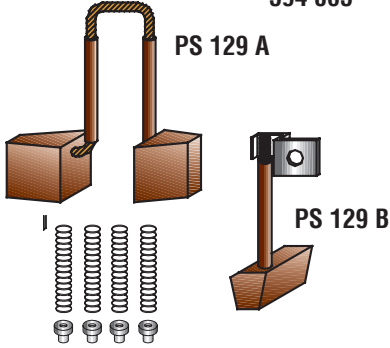

Takım Sipariş Kodu / Set Order Code

PSX 129 S

**92 878G
182 065
594 065**