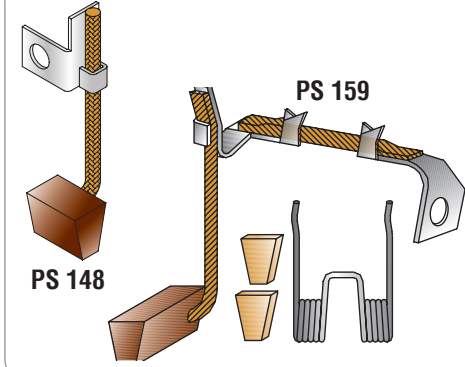

Takım Sipariş Kodu / Set Order Code

**Özellikler
Properties**

Motor Numarası / Unit No.

Araç Modeli/Vehicle Model

PSX 148-159

594 317,360
594 318,323,359,364