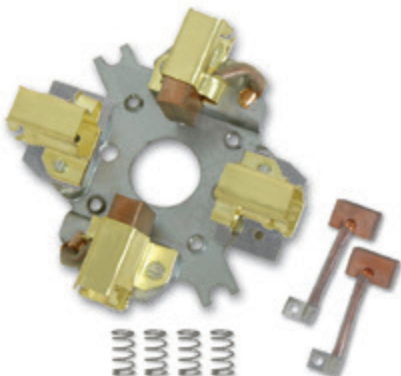

BO 1641

BSX 163/164 10x25x15 12 Volt

UYGUN OEM NO / REPLACING OE-REF

2 004 336 028, 044, 067

MOTOR NO / UNIT NO

0 001 367 020, 021-047, 049, 050, 052, 054-059, 061-066, 068, 300-303

369 001-023, 025, 200

JF (R) 3.0, 3.1, 3.6 kW

4 KÖMÜRLÜ / WITH 4 BRUSHES

ARAÇ MODELİ / VEHICLE MODEL

FORD CARGO
VOLVO
MERCEDES KAMYON / TRUCK
FORD
MASSEY FERGUSON TRAKTÖR / TRACTOR (1995-1998)