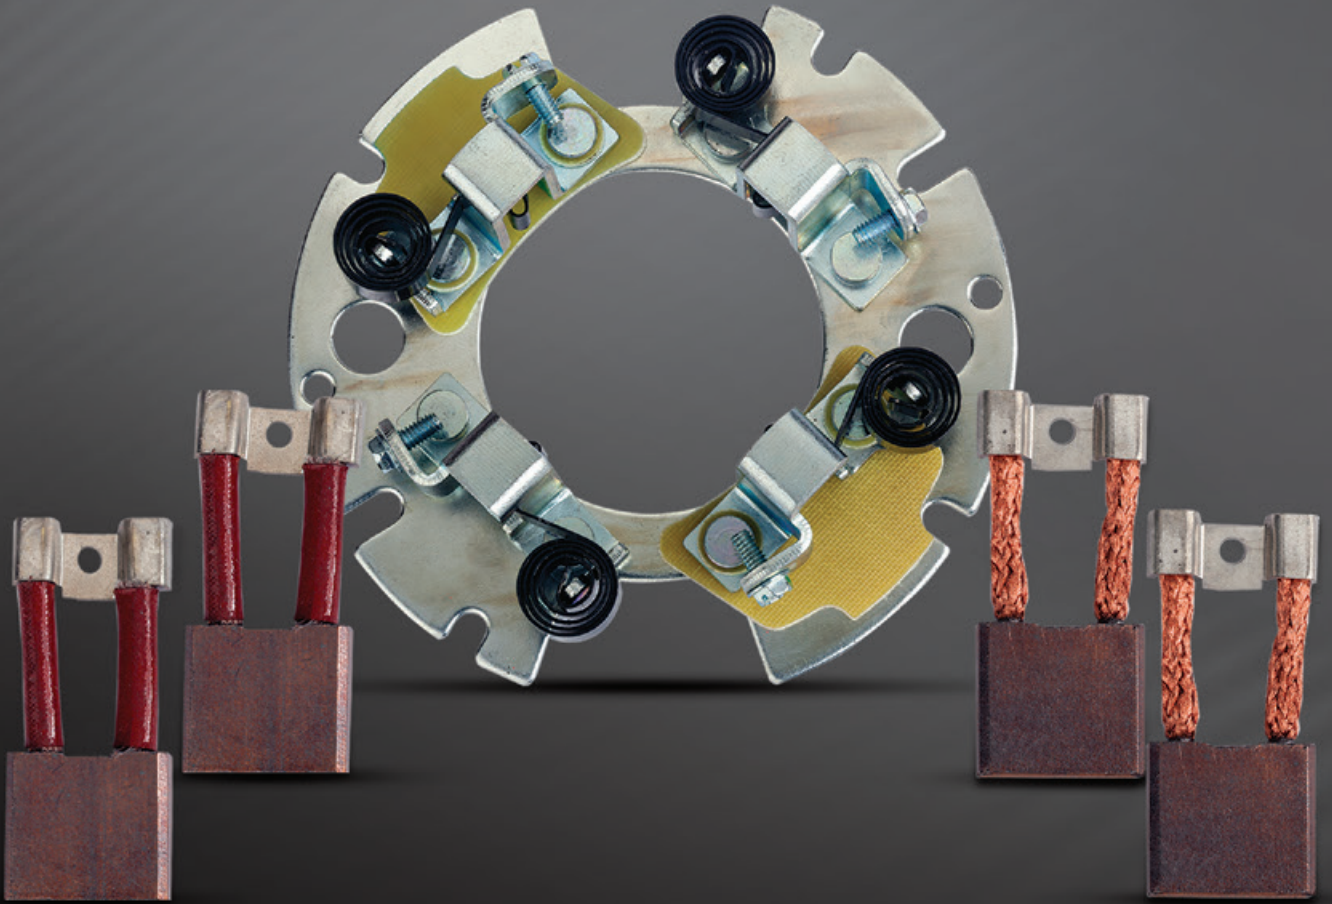

ÇAPRAZ KARŞILAŞTIRMA LİSTESİ
CROSS REFERENCE LIST