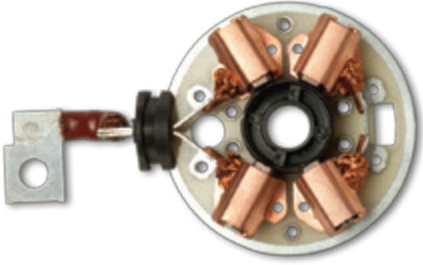

BO 1951

BSX 194-195 7,5x27x15,4/16,4 12 Volt

UYGUN OEM NO / REPLACING OE-REF

6 033 AD0 166, 370, 374
AD3 022, 042, 058
9 003 334 368

MOTOR NO / UNIT NO

0 001 230 001 - 016, 018, 020 - 024, 026, 027, RE50819,
RE501298, RE501551, RE501689, RE519975, SE5011402,
SE501425
EV (R) 12V 3.0 kW
HE95-M 12V (R)

4 KÖMÜRLÜ / WITH 4 BRUSHES

ARAÇ MODELİ / VEHICLE MODEL

CHRYSLER PD 250
FORD CARGO 3227, 3226
KAMYON TRUCK
FORD FARGO, DODGE
MERCEDES KAMYON / TRUCK
M.FERGUSON TRAKTÖR / TRACTOR
JOHN DEERE