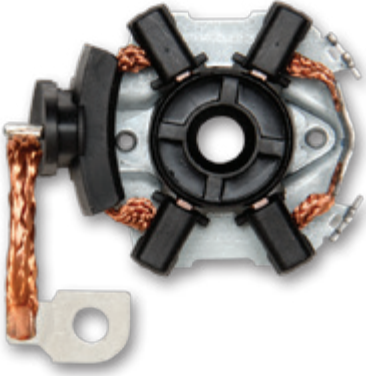

BO 2191

BSX 218-219 5x12x10,9/11,6 12 Volt

UYGUN OEM NO / REPLACING OE-REF

1 004 336 504, 562, 577, 766, 786
02A 911 023 L, 02T 911
023 B, 020 911 023 F
95VW 11 000 BC

MOTOR NO / UNIT NO

0 001 107 107
121 024, 029
DB/DW (L) 1.1/1.2 kW
RF 74-M50 12 V (L)
R 74-M20 12 V (L)
kablo boyu / cable length 65 mm

4 KÖMÜRLÜ / WITH 4 BRUSHES

ARAÇ MODELİ / VEHICLE MODEL
VOLKSWAGEN PASSAT 1.8, POLO C
FORD
SEAT CORDOBA, IBIZA,
LOMBARDINI