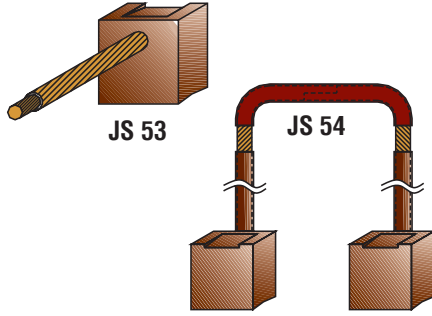

Takım Sipariş Kodu / Set Order Code

Özellikler
Properties

Motor Numarası / Unit No.

Araç Modeli/Vehicle Model

JSX 51-52-63

832 273 62
832 273 64
832 276 57

1-JS 51
2-JS 52
1-JS 63

E80F-1, 0-12

FIAT PALIO 1,2
DOBLO 1,2

Gerilim / Voltage
(Volt)

12

Ölçü / Dimension
(mm)

7x8x19,5

JSX 53-54

748 944 41,832 257 10
832 263 36,832 267 10

FI 3541

E95RL-2, 2/2, 6-12
631 140 08, 10, 14

FIAT DUCATO
DIESEL

2-JS 53
1-JS 54

Gerilim / Voltage
(Volt)

12

8x19x20

JSX 61-62-63

832 275 84
832 275 83
832 276 57

2-JS 61
1-JS 62
1-JS 63

D80F-1, 0-12

FIAT

Gerilim / Voltage
(Volt)

12

Ölçü / Dimension
(mm)

7x8x19,5