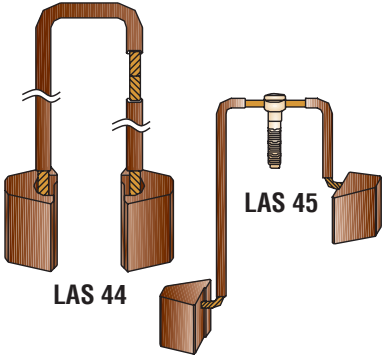

M50, M127

MASSEY FERGUSON

Takım Sipariş Kodu / Set Order Code

 Özellikler
Properties

Motor Numarası / Unit No.

Araç Modeli/Vehicle Model

LASX 44-45

60600196 (TAB 116)