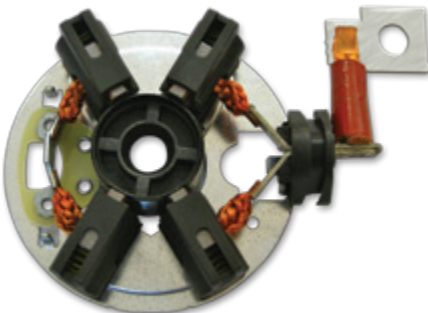

BSX 216-217 5.35x27.77x18 24 Volt

UYGUN OEM NO / REPLACING OE-REF

6 033 AD4 016,194, 212
6 033" AD5 179, 316,318,320

MOTOR NO / UNIT NO

0 001 231 036,040,041
241 001,003,005-007,014,015,019,020, 006-151-22-01,
006-151-22-03, A006-151-22-01, A006-151-22-03,
36-26201-6003
HEF95-L 24V(R) 5.5 kW

4 KÖMÜRLÜ / WITH 4 BRUSHES

ARAÇ MODELİ / VEHICLE MODELS

SCAINA P/G/R/T SERIES
DAF
MERCEDES AXOR, ATEGO,
MAN