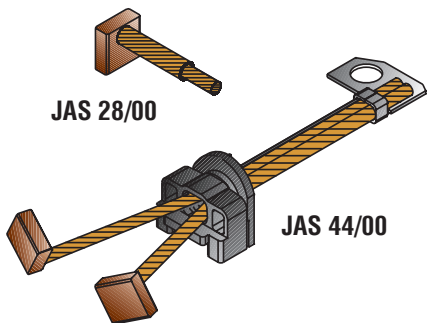

JASX 44-28/00

MI 4282

1-JAS 44
2-JAS 28/00

Gerilim / Voltage
(Volt)

12

Ölçü / Dimension
(mm)

4,5x12x12,5

MOT20871, M321X45071

CITROEN
FIAT
PEUGEOT