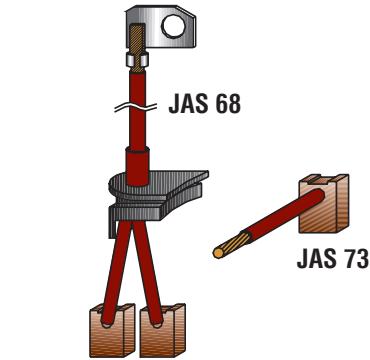

JASX 68-73

M647 C008 71