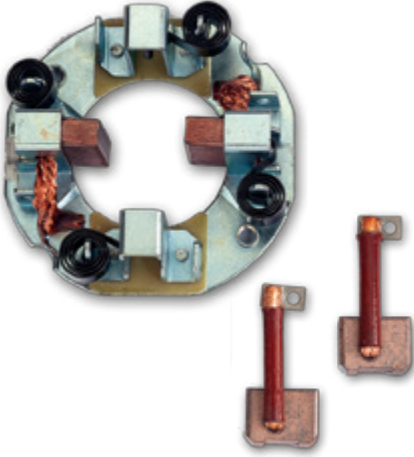

DR 4581

YENİ - NEW

RX 457-458

7,9x24,8x19,5

12 Volt

UYGUN OEM NO / REPLACING OE-REF

MOTOR NO / UNIT NO

1 113 273-82, 86-88, 90
292, 95-97,
323-451,
28 MT

4 KÖMÜRLÜ / WITH 4 BRUSHES

ARAÇ MODELİ / VEHICLE MODEL

FIAT	80 / 80S / 120 / 130 / 140 / 8340 / 8360,
YANMAR CASE	W18 D / W 18 E / W 20 D / W20 E, EL DETALLE OA 101 - 09/1997...,
MERCEDES-BENZ	12 t L - L 1214/1217/1218; 14 t L - L 1414/1418, 16 t L - L 1614/1618/1621; OF 1318/1620, 13 t L - L 1317 / 15 t L - L 1517; O 371 U/ UL; OF 1115/1315/1721; OH 1315 G / OH 1318 / OH 1621 LG / OH 1623 LG,
FIAT-ALLIS	FG140 - MOTOR 6 CT 8.3 - 02/1999..., AD 7 B; FA 120; FH 200, FD 9; FR 10 B; FR 12 B, FR 120.2,
VOLVO	VME L 30, CASE: 888 BCKE; 888CKE,
KOMATSU	A 835; GD 523 A; GD 523 R, PC 150 SE, RETRO-ESCAVADEIRA PC 150 MODELO 3,
FORD	CARGO WORLD TRUCK 1618; B 1618; B 1621, IVECO: 120 E15; 150; 149 E 18; 150 E 20; 150 E 20 T; 150 T; 160 E 21; 160 E 23; 160 E 23 T,
VOLKSWAGEN	16t - 16.180 CO/16.210 CO; 17t - 17.210 OD/17.2400T, B 16.180; L 80