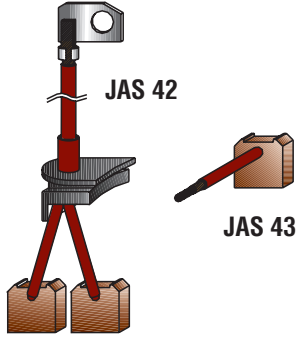

Takım Sipariş Kodu / Set Order Code

Özellikler
Properties

Motor Numarası / Unit No.

Araç Modeli/Vehicle Model

JASX 42-43

M647 C003 71
M648 C329 71