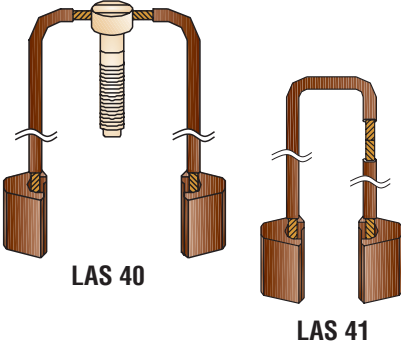

Takım Sipariş Kodu / Set Order Code

Özellikler
Properties

Motor Numarası / Unit No.

Araç Modeli/Vehicle Model

LASX 36 H

54 244 848

4 LAS 36 H

Gerilim / Voltage
(Volt)

24

Ölçü / Dimension
(mm)

9x20x24,5

LUCAS STARTER

LASX 40-41

542 448 48 (TAB117)

LAS 40

LAS 41

1-LAS 40
1-LAS 41

Gerilim / Voltage
(Volt)

12

Ölçü / Dimension
(mm)

9/3,5x11,6x15,9

M35J, K
25137, 45-50, 56, 57, 59, 65-68, 78, 80, 82-87, 90, 91
25204-7, 9, 10, 13-16, 19, 23, 34, 38, 39, 41, 42, 46, 49, 50,
53, 55, 59, 62, 64-66, 68-74, 76-84, 87-92, 94, 98, 99
25311, 27, 29, 30, 42, 43, 45-48, 68, 73
25400
60925019, 2

FORD TRANSIT

ANADOL
BMC
AUSTIN
PEYKAN