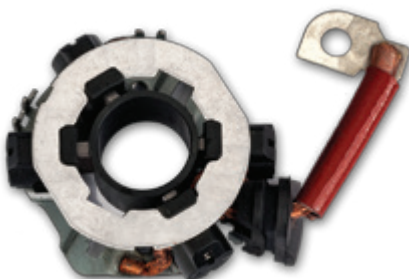

BO 2441

YENİ - NEW