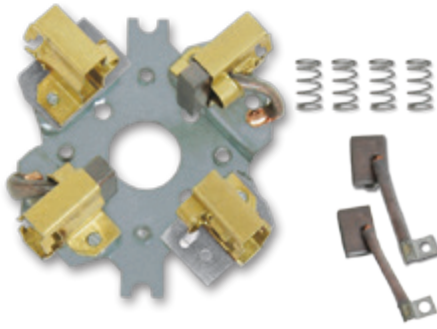

BO 1451

BSX 135-145 8x25x17 24 Volt

UYGUN OEM NO / REPLACING OE-REF

2 004 336 031, 046

MOTOR NO / UNIT NO

0 001 368 001, 002, 004-010, 014, 016-022, 024, 026-031, 033-042, 047, 049-052, 055-060, 062, 063, 068-077, 079-081, 085, 086, 088, 300, 301, 305-307-313, 315-317-319-321

0 001 369 309
9 000 143 600-604
JF (R) 4.0 KW

4 KÖMÜRLÜ / WITH 4 BRUSHES

ARAÇ MODELİ / VEHICLE MODEL

MERCEDES	2521
MAN	
RENAULT	KAMYON / TRUCK
DAF	
DEUTZ	IHC,
MAGIRUS	KAMYON / TRUCK
MASSEY	FERGUSON
MERCEDES	302 OTOBÜS/BUS
FIAT	TRAKTÖR / TRACTOR, (1975-1988)
SCANIA	

BO 1491

YENİ - NEW