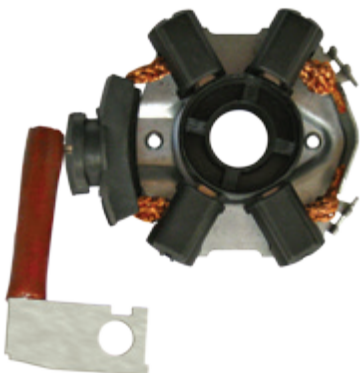

BO 2011

BSX 200-201 6x18x12,7/14,2 12 Volt

UYGUN OEM NO / REPLACING OE-REF

1 004 336 516, 555, 622, 756, 893

MOTOR NO / UNIT NO

0 001 125 511-514, 517, 518
DB (R) 12V 2.0 kW saat yönü /clockwise
RF78-S 12V (R)
kablo boyu / cable length 65 mm

4 KÖMÜRLÜ / WITH 4 BRUSHES

ARAÇ MODELİ / VEHICLE MODEL

VOLKSWAGEN LT 35 2.0