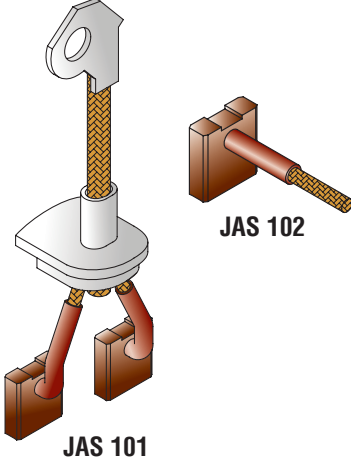

Takım Sipariş Kodu / Set Order Code

Özellikler
Properties

Motor Numarası / Unit No.

Araç Modeli/Vehicle Model

JASX 101-102

ND 1021	DENSO 428000-0670,-0680 - 0700,-1640,-1750 1454651,1935477,1935485 6667825	BLUEBIRD BUS BMW BOBCAT CASE CATERPILLAR CHRYSLER CLARK DAEWOO MOTOR CO GM IHC, NAVISTAR ISUZU JLG INDUSTRIES JOHN DEERE KOMATSU NEW HOLLAND THOMAS BUILT BUSES
1-JAS 101 2-JAS 102	116928A1, 116928A2, 116928A23,193432A1,193432A2, 1987565C1, 1987566C1, 332443A1, 8605784, A186247, A187615, D129494 0R4318, 0R9226,1053133, 10R- 0754, 111-9860, 111- 9860, 234-2637, 3E5381, 3E5382, 6T0380, 7C5731, 8C4774, 9W2946, 9W3748 4428221 C07825, C07837 65.26201-7050 12596914, 94039465, 94052175, 94052837, 97500358	
Gerilim / Voltage (Volt)	2509687C91, 2585347C91,2589223C91, 2589223C91, 2593562C91,2593563C91, 2593564C91, 3520840C91,3549408C91, 3591688C91, 3595800C91 1811002301, 1811002310, 1811002340,1811002341, 1811002390, 1811002461,1811002610, 1811002990, 2-91255-900-0, 2911234200, 2912559020, 8-97500-358-2, 8971197490,8975002310, 8975003580, 8975003581 7026921 AT195414, RE500199, RE500345,RE501050, RE501060, RE501060, RE501150, RE501298, RE501298,RE501298, RE502811, RE504244, RE504245, RE506079, RE506103, RE506105, RE520634, RE525468, RE528619, RE529661, RE533091, RE534934, RE534961, RE537519, RE539695, RE65817, RE69704, RE69705, RE70473, RE70474, RE70957, RE70958, RE70959, RE70960, RE70975, RE79474, SE501403, SE501403, SE501403, SE501405, SE501406, SE501407, SE501853, SE501866, SE501872, SE502559, TY24439, TY24439, TY24440, TY24441, TY24443, TY24444 600-863-5110, 600-863-5111 193432A2, 8605784, 87413501 61230354, 61230355, 61230359, 61230373, 61230712, 61231320	
Ölçü / Dimension (mm)		
4.5x14x10.5