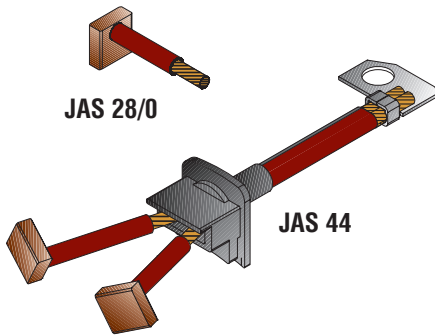

JASX 44-28/0

M647 X034 71, 04571
M647 X055 71, 05871

MI 4281

1-JAS 44
2-JAS 28/0

Gerilim / Voltage
(Volt)

12

Ölçü / Dimension
(mm)

4,5x12x12,5

M1T60285

RENAULT
KANGOO 1,5
DIESEL