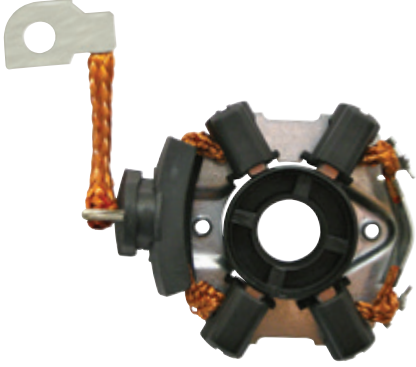

BO 2131

BSX 212-213 5x16x11,5/13 12 Volt

UYGUN OEM NO / REPLACING OE-REF

1 004 336 512, 552, 567, 572, 712, 753, 771, 782, 889

MOTOR NO / UNIT NO

0 001 108 200, 201, 206, 207, 220, 221, 228, 229, 237, 238,
07C-911-023F, 07C-911-023FX, 07C-911-023G, 07C-911-023H,
07C-911-023HX
DW (R)1.4 12V kW
R74-L75 12V (R)
kablo boyu / cable length 60 mm

4 KÖMÜRLÜ / WITH 4 BRUSHES

ARAÇ MODELİ / VEHICLE MODEL

VOLKSWAGEN PASSAT W 3 4.0,
TOUAREG
AUDI A4, A8