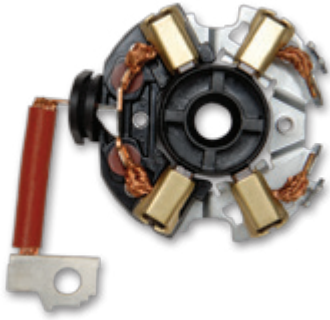

BO 1585

BSX 157-158 6x18x14,5 12 Volt

UYGUN OEM NO / REPLACING OE-REF

1 004 336 301, 394, 400, 401, 404, 405, 407, 409, 412, 413, 430, 431, 437, 445, 450, 452, 455, 458, 709, 720, 730, 731, 734-736, 738, 741, 742, 778, 779, 804, 807, 819, 826, 829, 836, 840, 860, 864, 909, 914, 924, 925, 931, 942, 947, 955, 956, 959, 962, 976, 981, 984, 996, 997, 999

MOTOR NO / UNIT NO

0 001 109 001-003, 006-009, 014, 017, 018, 021, 022, 025, 026, 028, 030, 031, 033, 036, 040, 043, 045, 048, 049, 057, 058

110 004, 005, 007, 008, 022-025, 027-030, 039-046, 051-056, 063-068, 100-102, 104-108, 110-113, 115, 120, 122-127, 999

115 002, 007 / 0 001 123 001 / 0 001 124 015 / 0 001 125 501-504, 507

F010 ALO 101, 996-604-103-00

DB (R) / DW (R) 12V 1.7/2.0 kW saat yönü / clockwise

kablo boyu / cable length 86 mm

4 KÖMÜRLÜ / WITH 4 BRUSHES

ARAÇ MODELİ / VEHICLE MODELS

BMW	5.20D, 5.25i, 7.40
OPEL	ASTRA 1.8i, 2.0i FRONTERA, OMEGA, VECTRA 1.8i
RENAULT	MEGANE 1.9 D, CLIO, 1.9D
VOLVO	S40 1.9 D
CITROEN	JUMPER 1.9D, X SARA 1.9D
PEUGEOT	PARTNER 1.9D
NISSAN	XTERRA 2.8D
FIAT	MAREA 1.9 JTD DOBLO 1.9
VOLKSWAGEN	POLO 1.9D
POSRCHE