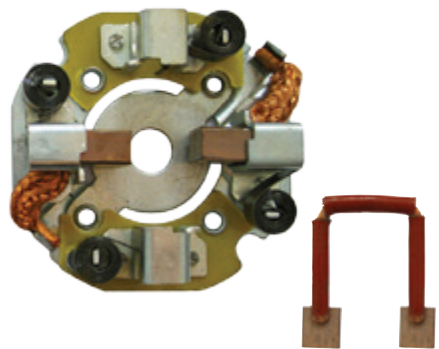

FI 3541

JSX 53-54   **8x19x20**   **12 Volt**

UYGUN OEM NO / REPLACING OE-REF
832 263 36

MOTOR NO / UNIT NO
E95RL 2,2/2,6-12
631 140 08,10,14
Ducato

3 KÖMÜRLÜ / WITH 3 BRUSHES

ARAÇ MODELİ / VEHICLE MODEL

PEUGEOT   BOXER
CITROEN   JUMPER
FIAT   DUCATO