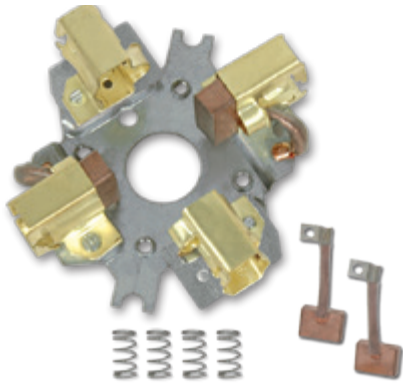

BO 1711

BSX 170-171   **10x25x15**   **24 Volt**

UYGUN OEM NO / REPLACING OE-REF

2 004 336 066, 086

MOTOR NO / UNIT NO

0 001 364 300, 301, 400, 402
0 001 372 002, 003, 005-008
JD (R) 5.2 kW
JE (R) 6.2 kW
JF (R) 4.8 kW
1317220, 1357210

4 KÖMÜRLÜ / WITH 4 BRUSHES

ARAÇ MODELİ / VEHICLE MODEL

DAF
IVECO
MERCEDES   ACTROS
                              TRAVEGO 0580,
                              CITARO 0530,
                              CONNECTO 0345,
                              TOURISMO 0350