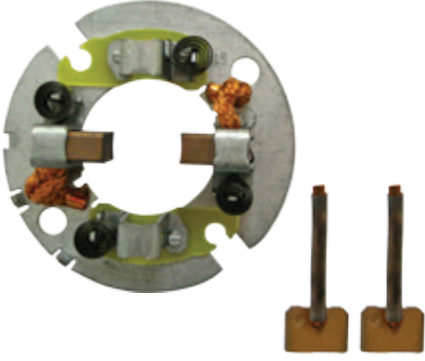

HI 6371

JASX 36-37

8x25x18

12 Volt

UYGUN OEM NO / REPLACING OE-REF

2250-7310

MOTOR NO / UNIT NO

0311-4010, 4200

128000-0832, 5350, 5760, 9560,

0228000-0200, 0391

Nissan 23379-J5500

Isuzu 1-81116-023-0

23380-J5500

1-81116-024-0

23331-Z9002

5-81116-024-0

23331-Z9003

5-81116-025-0

28331-Z9000

8-97030-389-0

28331-Z9001

4 KÖMÜRLÜ / WITH 4 BRUSHES

ARAÇ MODELİ / VEHICLE MODEL

KIA

BONGO, PREGIO, BESTA

ISUZU

FORKLIFT 2.2 KW

NISSAN