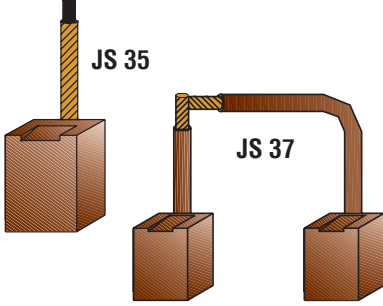

Takım Sipariş Kodu / Set Order Code

Özellikler
Properties

Motor Numarası / Unit No.

Araç Modeli/Vehicle Model

JSX 35-37

83 221 241
83 220 991
83 223 991

2-JS 35
1-JS 37

E80E-1, 0-12
631 230 31-34

NISSAN PRIMERA 1.6

Gerilim / Voltage
(Volt)

12

Ölçü / Dimension
(mm)

7x13x17,5