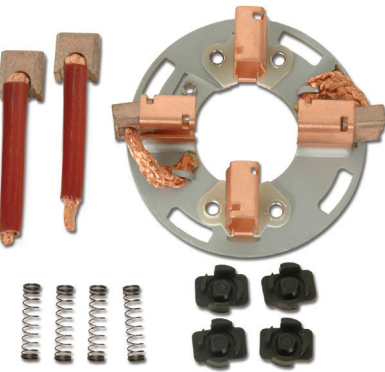

VA 1442 CU

PSX 142-144 CU 7x14x13,7 12 Volt

UYGUN OEM NO / REPLACING OE-REF
Clockwise / Saat Yönü
Brush Holder For D7R

MOTOR NO / UNIT NO
D7R123, -19, -28, -281, -43, -46
D7R13, -18, -25, -35, -5
D7R1, -11, -3, -45
D7R12, -20, -27, -4
D7R22
D7R33
D7R48
D7R16

4 KÖMÜRLÜ / WITH 4 BRUSHES

ARAÇ MODELİ / VEHICLE MODEL
VOLVO S40, 440, 460
AUDI 80, 90 A4, A6
VOLKSWAGEN PASSAT
CITROEN C5, EVASION, XANTIA,
BERLINGO, JUMPER, JUMPY,
ELANTRA
HYUNDAI ZETA
LANCIA 106, 206, 306, 405, 406, 605,
806, BOXER, EXPERT, PARTNER
PEUGEOT METRO
BMC MICRA
NISSAN MEGANE, CLIO, R 19, SAFRAN,
RENAULT C200D, E200D, E250D, E290D,
MERCEDES V200, V220, 409D, 612D,
812D, SPRINTER, VITO