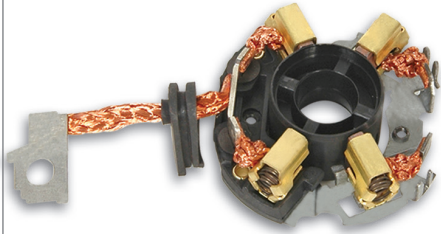

BO 1601 CU

BSX 159-160 CU 5x16x11,5/13 12 Volt

UYGUN OEM NO / REPLACING OE-REF

1 004 336 300, 318, 337, 343, 374, 403, 411, 418, 419, 423, 436,
443, 457, 464, 733, 740, 747, 748, 762, 806, 812,
816, 823, 832, 837, 859, 902, 903, 907, 912, 913,
918, 921, 922, 934, 935, 936, 941, 944, 950, 954,
960, 965, 968, 971, 973, 974, 986, 995, 998

MOTOR NO / UNIT NO

0 001 108 001-004, 009, 013, 016-020, 022-033, 035, 037-040,
042-049, 051 058, 061, 066, 068-075, 078, 093,
098, 100-126, 128-141, 143, 146, 148, 160, 162,
166, 167, 169, 178, 181, 183, 184, 188-190, 196,
197, 199

DW (R) 12V1, 1-1, 4kW / DW (R) 24 V 1, 6 kW
saat yönü / clockwise - kablo boyu / cable length 60 mm

ARAÇ MODELİ / VEHICLE MODEL

BMW 3.16, 3.16i COMPACT
3.20i, 5.50i
AUDI 100
OPEL ASTRA, VECTRA 1.8 2.0i
CHRYSLER
ALFA ROMEO
VOLVO S40
FORD ESCORT, MONDEO
RENAULT LAGUNA 2.0

4 KÖMÜRLÜ / WITH 4 BRUSHES