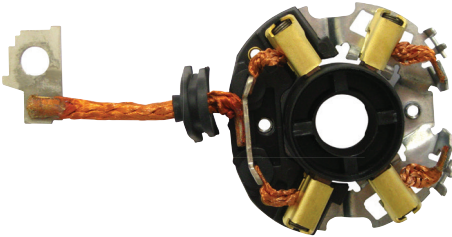

BO 1761 CU

BSX 175-176 CU 5x12x11,6 12 Volt

UYGUN OEM NO / REPLACING OE-REF

1 004 336 239, 321, 368, 391, 392, 397, 415, 421, 432, 433,
434, 451, 462, 715-717, 728, 744, 801, 809, 810,
813, 814, 827, 828, 831, 833, 842, 853, 938, 957,
964, 970, 975, 980, 985, 989

MOTOR NO / UNIT NO

001 106 007-012, 014, 015, 017, 019
107 009, 010, 012, 019, 025-034, 037, 041, 043-045, 047-049
054-056, 059-069, 075-077, 082, 083, 085, 087-089, 101

121 001-003
DB/DW (R) 12V 1.1 kW saat yönü / clockwise
kablo boyu / cable length 70 mm

4 KÖMÜRLÜ / WITH 4 BRUSHES

ARAÇ MODELİ / VEHICLE MODEL

RENAULT

CITROEN

PEUGEOT

TOYOTA

MERCEDES

OPEL

VOLKSWAGEN

SKODA

SEAT

MEGANE 2
BERLINGO 1.9
JUMPER 1.9
PARTNER 1.9, 206
AVENSIS
ASTRA, VECTRA, CORSA
PASSAT, CADDY, POLO
GOLF
OCTAVIA