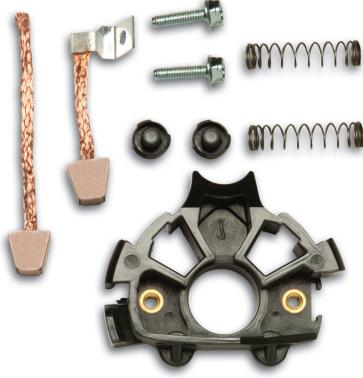

VA 1331 CU

PSX 133 CU 13,9/6,9x12x15 12 Volt

UYGUN OEM NO / REPLACING OE-REF
594132-385

MOTOR NO / UNIT NO
D9E36, 38, 39, 48, 56, 57, 61, 64, 66, 68, 70, 76, 78, 81, 83,
86, 92, 94, 100, 107, 110, 113, 114, 123, 125, 127,
129, 132, 136, 137, 237, 276, 701, 702, 861

2 KÖMÜRLÜ / WITH 2 BRUSHES

ARAÇ MODELİ / VEHICLE MODEL
RENAULT 5, 9, 19, 21, MEGANE
TRAFFIC, CLIO 1.2, 1.4
FORD ESCORT, FIESTA