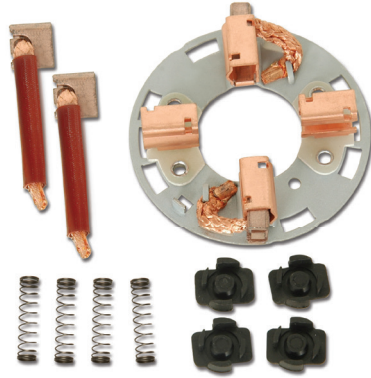

VA 1441 CU

PSX 142-144 CU 7x14x13,7 12 Volt

UYGUN OEM NO / REPLACING OE-REF
Anticlockwise
Saat Yönü Ters
Brush Holder For D7R

MOTOR NO / UNIT NO
D7RS131, -31, D7RS130, -30, D7RS129, -29
RE501680, RE501693, RE502156, RE502196, RE60641,
RE63010, SE501861

4 KÖMÜRLÜ / WITH 4 BRUSHES

ARAÇ MODELİ / VEHICLE MODEL
AUDI A2, A3
FORD GALAXY
SEAT ALHAMBRA, AROSA,
CORDOBA, IBIZA,
LEON, TOLEDO,
SKODA OCTAVIA,
VOLKSWAGEN BORA, GOLF, PASSAT,
POLO, SHARAN,
VENTO, CADDY,
TRANSPORTER
JOHN DEERE