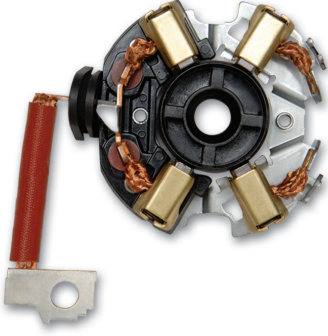

BO 1586 CU

BSX 157-158 CU 6x18x14,5 12 Volt

UYGUN OEM NO / REPLACING OE-REF

1 004 336 456, 460, 463, 802, 835, 908, 946, 949, 994

MOTOR NO / UNIT NO

0 001 110 053, 089, 113,
114, 003, 026

DW (R)12 V 1.7 kW saat yönü / clockwise
kablo boyu / cable length 105 mm

ARAÇ MODELİ / VEHICLE MODEL

VOLKSWAGEN LT 35
RENAULT CLIO 1.9D
MERCEDES 1.7

4 KÖMÜRLÜ / WITH 4 BRUSHES

BO 1601 CU

BSX 159-160 CU 5x16x11,5/13 12 Volt

UYGUN OEM NO / REPLACING OE-REF

1 004 336 300, 318, 337, 343, 374, 403, 411, 418, 419, 423, 436,
443, 457, 464, 733, 740, 747, 748, 762, 806, 812,
816, 823, 832, 837, 859, 902, 903, 907, 912, 913,
918, 921, 922, 934, 935, 936, 941, 944, 950, 954,
960, 965, 968, 971, 973, 974, 986, 995, 998

MOTOR NO / UNIT NO

0 001 108 001-004, 009, 013, 016-020, 022-033, 035, 037-040,
042-049, 051 058, 061, 066, 068-075, 078, 093,
098, 100-126, 128-141, 143, 146, 148, 160, 162,
166, 167, 169, 178, 181, 183, 184, 188-190, 196,
197, 199

DW (R) 12V1, 1-1, 4kW / DW (R) 24 V 1, 6 kW
saat yönü / clockwise - kablo boyu / cable length 60 mm

ARAÇ MODELİ / VEHICLE MODEL

BMW 3.16, 3.16i COMPACT
3.20i, 5.50i
AUDI 100
OPEL ASTRA, VECTRA 1.8 2.0i
CHRYSLER
ALFA ROMEO
VOLVO S40
FORD ESCORT, MONDEO
RENAULT LAGUNA 2.0

4 KÖMÜRLÜ / WITH 4 BRUSHES

BO 1602 CU

BSX 159-160 CU 5x16x11,5/13 12 Volt

UYGUN OEM NO / REPLACING OE-REF

1 004 336 362, 426, 467, 772, 811, 904, 911, 919, 923, 944, 961

MOTOR NO / UNIT NO

0 001 108 005, 014, 015, 021, 050, 058-060, 076, 077,
094-097, 099, 123, 127, 147, 168

111 001, 005

DW (L) 12 V 1.1-1.4 kW

DW (L) 24 V 1.6 kW saat yönü tersi / anticlockwise
kablo boyu / cable length 60 mm

ARAÇ MODELİ / VEHICLE MODEL

VOLKSWAGEN TRANSPORTER 2.0,
LADA SAMARA
SEAT INCA
PORSCHE CARRERA 1.6
CHRYSLER VOYAGER 1.4 KW

4 KÖMÜRLÜ / WITH 4 BRUSHES

BO 1603 CU

BSX 159-160 CU 5x16x11,5/13 12 Volt

UYGUN OEM NO / REPLACING OE-REF