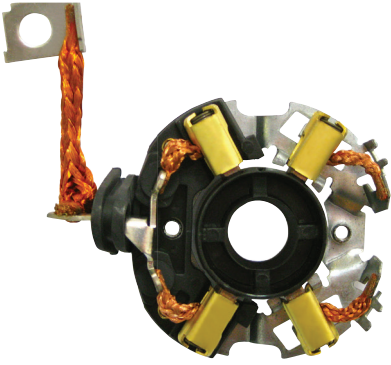

BO 1763 CU

BSX 175-176 CU 5x12x10, 9/11,6 12 Volt

UYGUN OEM NO / REPLACING OE-REF

1 004 336 239, 321, 368, 391, 392, 397, 415, 421, 432, 433,
434, 451, 462, 715-717, 728, 744, 801, 809, 810,
813, 814, 827, 828, 831, 833, 842, 853, 938, 957,
964, 970, 975, 980, 985, 989

MOTOR NO / UNIT NO

001 106 007-012, 014, 015, 017, 019
107 009, 010, 012, 019, 025-034, 037, 041, 043-045, 047-
049, 054-056, 059-069, 075-077, 082, 083, 085, 087-089, 101
121 001-003

DM (R) 12 V 0.8-1.0 kW

DM (L) 12 V 0.8-1.0 kW saat yönü ve saat yönü tersi / clockwise and anticlockwise kablo boyu / cable length 70 mm

4 KÖMÜRLÜ / WITH 4 BRUSHES

ARAÇ MODELİ / VEHICLE MODEL

FORD	FIESTA, ESCORT
PEUGEOT	106
SEAT	TOLEDO
CITROEN	SAXO, XSARA