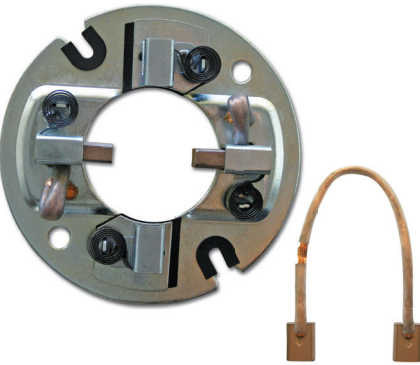

FI 1221 CU

JSX 21-22 CU 6x13x17,5 12 Volt

UYGUN OEM NO / REPLACING OE-REF

74891101010

MOTOR NO / UNIT NO

063221433010, 063221434010,
063221435010, 063221436010,
063221438010, 063221530010,
063221533010, 063221536010

3 KÖMÜRLÜ / WITH 3 BRUSHES

ARAÇ MODELİ / VEHICLE MODEL

TOFAŞ	
FIAT	DOBLO
FORD	TAUNUS, SIERRA, CAPRI
TRANSIT	
ANADOL	
FORD	TUZLA, JEEP
RENAULT	9-11
PEUGEOT	
BMW	

FI 5361 CU