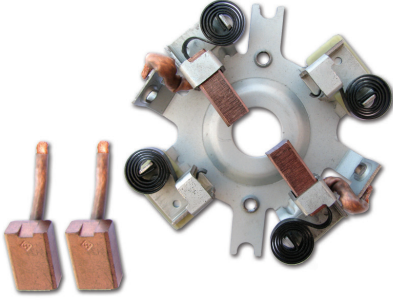

BO 1021 CU

BSX 102 CU   **9x16x25,5**   **12 Volt**

UYGUN OEM NO / REPLACING OE-REF
2 004 336 021

MOTOR NO / UNIT NO
0 001 362 001, 003, 004, 006

ARAÇ MODELİ / VEHICLE MODEL

AUDI
FIAT
LAMBORGHINI
LOMBARDINI
MASSEY FERGUSON
MERCEDES
OPEL
PEUGEOT

4 KÖMÜRLÜ / WITH 4 BRUSHES