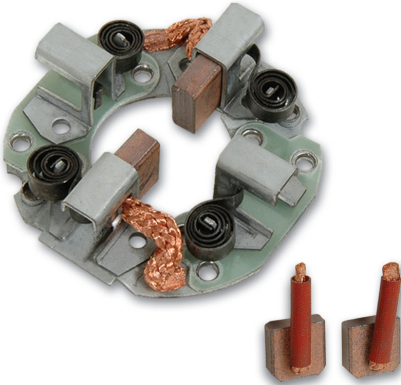

MI 8991 CU

JASX 98-99 CU

6,8x18x18

12 Volt

ARAÇ MODELİ / VEHICLE MODEL
MITSUBISHI

CANTER L200, L300,
PAJERO, SHOGUN, COLT,
LANCER,

HYUNDAI

H100,
STAREX

NISSAN

PICKUP 2300, 2500 D,

MAZDA

323, 626,

SUZUKI

VITARA

UYGUN OEM NO / REPLACING OE-REF

M648X28271, ME700127

M649T05071, 05072

MOTOR NO / UNIT NO

M2T 54172, 54271, 54371, 54372, 54572, 55971, 56071,

56171, 56181, 56182, 56271, 56272, 56471,

56472, 56971, 57271, 61071, 61171, 61371,

61471, 61771, 62271, 65271, 65971

4 KÖMÜRLÜ / WITH 4 BRUSHES