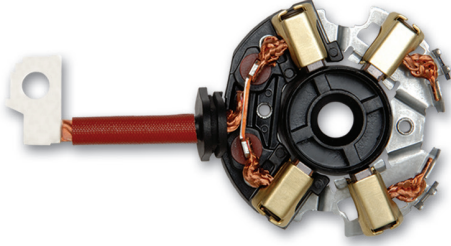

BO 1582 CU

BSX 157-158 CU   **6x18x14,5**   **12 Volt**

UYGUN OEM NO / REPLACING OE-REF
1 004 336 456, 460, 463, 802, 835, 908, 946, 949, 994

MOTOR NO / UNIT NO
0 001 110 053, 089, 113
DW (R) 1.7/1.8 kW saat yönü / clockwise
kablo boyu / cable length 125 mm

ARAÇ MODELİ / VEHICLE MODEL

BMW   7.30 - 2.8
OPEL   ASTRA 1.8i, 2.0i,
            FRONTERA, OMEGA
            VECTRA 1.8i
RENAULT   EXPRES 1.9D
            MEGANE 1.9D,
            CLIO 1.9D, R9/19 1.9D
VOLVO   S40 1.9D

4 KÖMÜRLÜ / WITH 4 BRUSHES