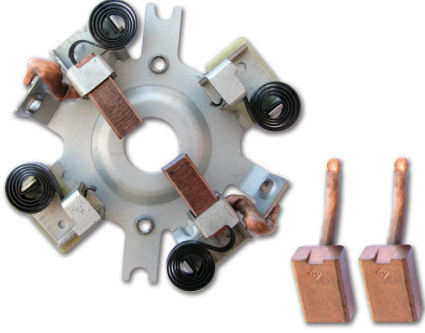

832 212 41

MOTOR NO / UNIT NO

E80 0,8/1-12
632 228 31-33,36-38
632 230 31-34

4 KÖMÜRLÜ / WITH 4 BRUSHES

ARAÇ MODELİ / VEHICLE MODELS

ALFA ROMEO	
FIAT	DUCATO

MA 5261 CU**MASX 25-26 CU****9x16x23****12 Volt****ARAÇ MODELİ / VEHICLE MODEL**
FIATAGRICULTURE,
ALLIS, COMMERCIAL**UYGUN OEM NO / REPLACING OE-REF**