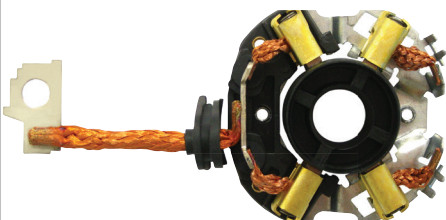

BO 1762 CU

BSX 175-176 CU 5x12x11,6 12 Volt

UYGUN OEM NO / REPLACING OE-REF

1 004 336 200, 219, 417, 427, 428, 746, 776, 820, 821, 937,
951, 987

MOTOR NO / UNIT NO

0 001 106 001, 002, 004, 016, 020
107 003-008, 011, 020-024, 039, 040, 046, 052, 053,
058, 080, 090

121 006-011, 016-019, 022, 023
DB/DW (L) 1.1 kW saat yönü tersi / anticlockwise
kablo boyu / cable length 50 mm

4 KÖMÜRLÜ / WITH 4 BRUSHES

ARAÇ MODELİ / VEHICLE MODEL

SEAT

VOLKSWAGEN

AUDI

TOLEDO, IBIZA
TRANSPORTER JETTA,
PASSAT, CADDY,
POLO CLASSIC
A3