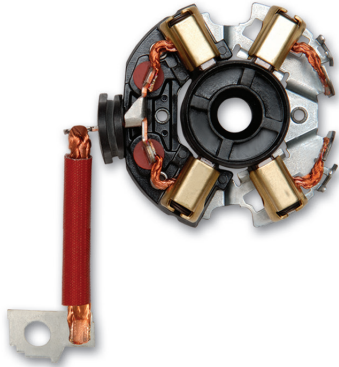

BO 1021 CU

BSX 102 CU   **9x16x25,5**   **12 Volt**

UYGUN OEM NO / REPLACING OE-REF
2 004 336 021

MOTOR NO / UNIT NO
0 001 362 001, 003, 004, 006

ARAÇ MODELİ / VEHICLE MODEL

AUDI
FIAT
LAMBORGHINI
LOMBARDINI
MASSEY FERGUSON
MERCEDES
OPEL
PEUGEOT

4 KÖMÜRLÜ / WITH 4 BRUSHES

BO 1582 CU

BSX 157-158 CU   **6x18x14,5**   **12 Volt**

UYGUN OEM NO / REPLACING OE-REF
1 004 336 456, 460, 463, 802, 835, 908, 946, 949, 994

MOTOR NO / UNIT NO
0 001 110 053, 089, 113
DW (R) 1.7/1.8 kW saat yönü / clockwise
kablo boyu / cable length 125 mm

ARAÇ MODELİ / VEHICLE MODEL

BMW   7.30 - 2.8
OPEL   ASTRA 1.8i, 2.0i,
            FRONTERA, OMEGA
            VECTRA 1.8i
RENAULT   EXPRES 1.9D
            MEGANE 1.9D,
            CLIO 1.9D, R9/19 1.9D
VOLVO   S40 1.9D

4 KÖMÜRLÜ / WITH 4 BRUSHES

BO 1584 CU

BSX 157-158 CU   **6x18x14,5**   **12 Volt**

UYGUN OEM NO / REPLACING OE-REF
1 004 336 228, 233, 257, 359, 402, 408, 429, 446, 732, 737,
777, 800, 808, 839, 847, 858, 906, 926, 927, 933,
945, 948, 958, 983, 988, 990, 991

MOTOR NO / UNIT NO
0 001 109 011, 012, 023, 029, 044, 047
110 001, 002, 009, 010, 014, 015, 018, 031-033, 047, 057-062,
069, 070, 073, 076, 077, 080, 081, 084-087, 099, 119
124 004
125 001-013, 016-019, 021, 022, 505, 506
DB / DW (L) 12 V 1.7-2.0 kW saat yönü tersi / anticlockwise
kablo boyu / cable length 70mm

ARAÇ MODELİ / VEHICLE MODEL

VOLKSWAGEN   TRANSPORTER 1.9 D,
            CADDY, BORA 1.9 TDI,
            POLO 1.4 D,
            POLO CLASSIC,
            A3 1.9 TDI,
            FELICIA 1.9 D
AUDI
SKODA

4 KÖMÜRLÜ / WITH 4 BRUSHES

BO 1585 CU

BSX 157-158 CU   **6x18x14,5**   **12 Volt**

UYGUN OEM NO / REPLACING OE-REF
1 004 336 301, 394, 400, 401, 404, 405, 407, 409, 412, 413, 430, 431,
437, 445, 450, 452, 455, 458, 709, 720, 730, 731, 734-
736, 738, 741, 742, 778, 779, 804, 807, 819, 826, 829,
836, 840, 860, 864, 909, 914, 924, 925, 931, 942, 947,
955, 956, 959, 962, 976, 981, 984, 996, 997, 999