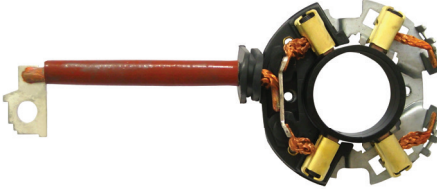

4 KÖMÜRLÜ / WITH 4 BRUSHES
ARAÇ MODELİ / VEHICLE MODEL
FORD,

ESCORT, FIESTA,
SIERRA,
GOLF, JETTA, POLO,
SCIROCCO,

VOLKSWAGEN
AUDI
SEAT
OPEL

IBIZA
ASCONA, KADETT,
ASTRA, CORSA,

CITROEN
PEUGEOT
DAEWOO
SUZUKI
BO 1622 CU